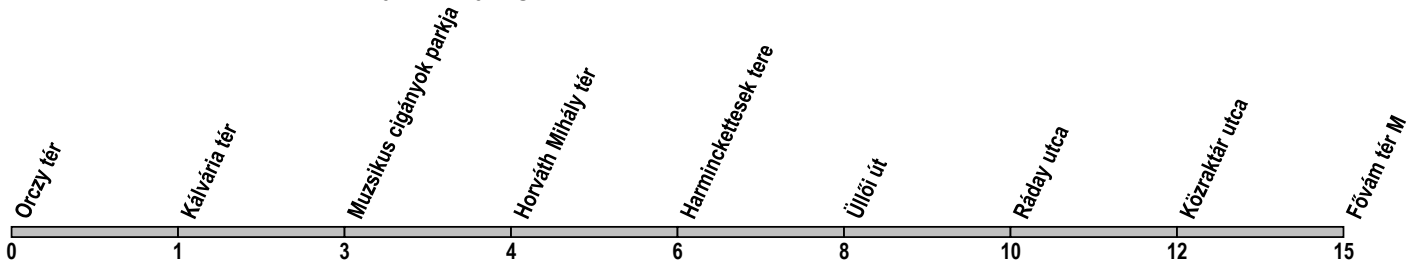

## Orczy tér → Fővám tér M

Útvonal: / Route: ORCZY TÉR - Baross utca - Mária utca - Kinizsi utca - Közraktár utca - Fővám tér - FŐVÁM TÉR M

Indulási időpontok és követési idők **EBBŐL A MEGÁLLÓBÓL** / Departure and average journey times  
Az adatok tájékoztató jellegűek. A menetrendtől eltérések előfordulhatnak. / Schedule is subject to change.