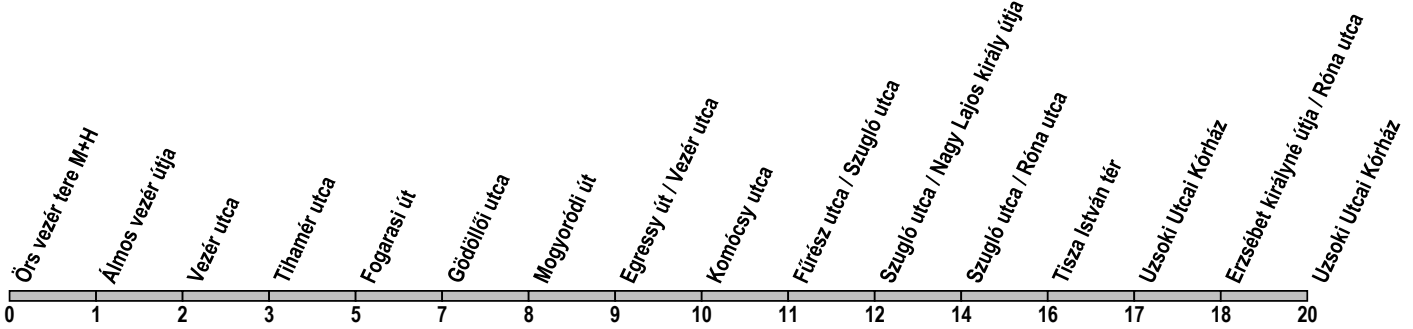

Útvonal: / Route: ÖRS VEZÉR TERE M+H - Örs vezér tere - Füredi utca - Vezér utca - Szugló utca - Róna utca - Erzsébet királyné útja, forduló - Róna utca - UZSOKI UTCAI KÓRHÁZ

Indulási időpontok és követési idők **EBBŐL A MEGÁLLÓBÓL** / Departure and average journey times  
Az adatok tájékoztató jellegűek. A menetrendtől eltérések előfordulhatnak. / Schedule is subject to change.