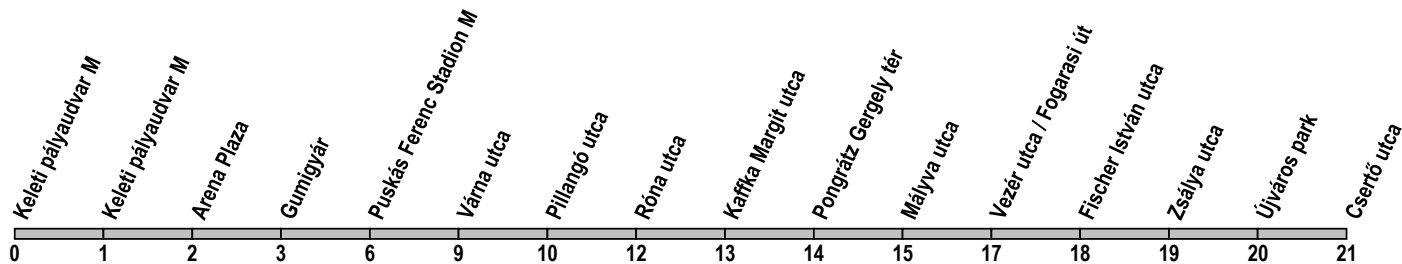

80A

Keleti pályaudvar M → Csertő utca

Útvonal: / Route: KELETI PÁLYAUDVAR M - Kerepesi út - Fogarasi út - Csertő utca - CSERTŐ UTCA

Indulási időpontok és követési idők **EBBŐL A MEGÁLLÓBÓL** / Departure and average journey times

Az adatok tájékoztató jellegűek. A menetrendtől eltérések előfordulhatnak. / Schedule is subject to change.

Érvényes: 2017.12.01-jétől - visszavonásig / Valid from: 01.12.2017. - until further notice

Hétfőtől csütörtökig ① - ④		Pénteken ⑤		Munkanapokon ① - ⑤	
Óra	Perc / minutes	Óra	Perc / minutes	Óra	Perc / minutes
3		3		3	
4		4		4	
5	02, 22, 40, 55	5	02, 22, 40, 55	5	02, 22, 40, 55
6	05, 15, 25, 33, 40, 46, 52, 58	6	05, 15, 25, 33, 40, 46, 52, 58	6	05, 15, 25, 33, 40, 46, 52, 59
7	4-5 perc	7	4-5 perc	7	5-7 perc
8	6-7 perc	8	6-7 perc	8	5-7 perc
9	7 perc, 39, 47, 54	9	7 perc, 39, 47, 54	9	7 perc, 39, 47, 54
10	01, 09, 17, 24, 31, 38, 46, 53	10	01, 09, 17, 24, 31, 38, 46, 53	10	02, 09, 17, 24, 31, 38, 46, 53
11	01, 08, 16, 23, 31, 38, 46, 53	11	01, 08, 16, 23, 31, 38, 46, 53	11	01, 08, 16, 23, 31, 38, 46, 53
12	01, 08, 16, 23, 31, 38, 46, 54	12	01, 08, 16, 23, 31, 38, 46, 53, 59	12	01, 08, 16, 23, 31, 38, 46, 53
13	01, 6-7 perc	13	5-7 perc	13	6-7 perc
14	5-6 perc	14	5 perc	14	01, 08, 14, 21, 29, 35, 42, 49, 55
15	5 perc	15	5 perc	15	02, 09, 15, 22, 30, 36, 43, 50, 56
16	5 perc	16	5 perc	16	6-7 perc
17	5 perc	17	5-6 perc	17	5-6 perc
18	5-7 perc	18	6-7 perc	18	5-7 perc
19	04, 11, 18, 26, 33, 41, 48, 55	19	04, 11, 18, 26, 33, 41, 48, 55	19	06, 13, 21, 28, 35, 42, 50, 57
20	03, 11	20	03, 10	20	03, 10
21		21		21	
22		22		22	
23		23		23	
0		0		0	
Szombaton és munkaszüneti napokon ⑥ - ⑦		Dec. 27-31. munkanapokon ① - ⑤			
Óra	Perc / minutes	Óra	Perc / minutes		
3		3			
4		4			
5		5	02, 22, 40, 55		
6		6	05, 15, 25, 35, 46, 57		
7		7	06, 16, 25, 34, 41, 49, 56		
8		8	03, 11, 19, 26, 33, 40, 48, 55		
9		9	02, 10, 18, 26, 33, 39, 47, 54		
10		10	02, 09, 17, 24, 31, 38, 46, 53		
11		11	01, 08, 16, 23, 31, 38, 46, 53		
12		12	01, 08, 16, 23, 31, 38, 46, 53		
13		13	01, 08, 16, 23, 31, 38, 46, 53		
14		14	01, 08, 14, 21, 29, 35, 42, 49, 55		
15		15	02, 09, 15, 22, 30, 36, 43, 50, 56		
16		16	6-7 perc		
17		17	5-7 perc		
18		18	6-7 perc, 35, 43, 50, 58		
19		19	06, 13, 21, 28, 35, 42, 50, 57		
20		20	03, 10		
21		21			
22		22			
23		23			
0		0			

Nem közlekedik.
No service.

_ : Alacsonypadlós jármű / Low-floor service

📖 : Tanítási időszakban / During school terms

📅 : Iskolaszünetben / During school holidays

① - ⑦ : Nap sorszáma / Day number ① = Monday

🌐 www.bkk.hu | bkk@bkk.hu | +36 1 3 255 255

📘 facebook.com/bkkbudapest

Megállókód: 061350