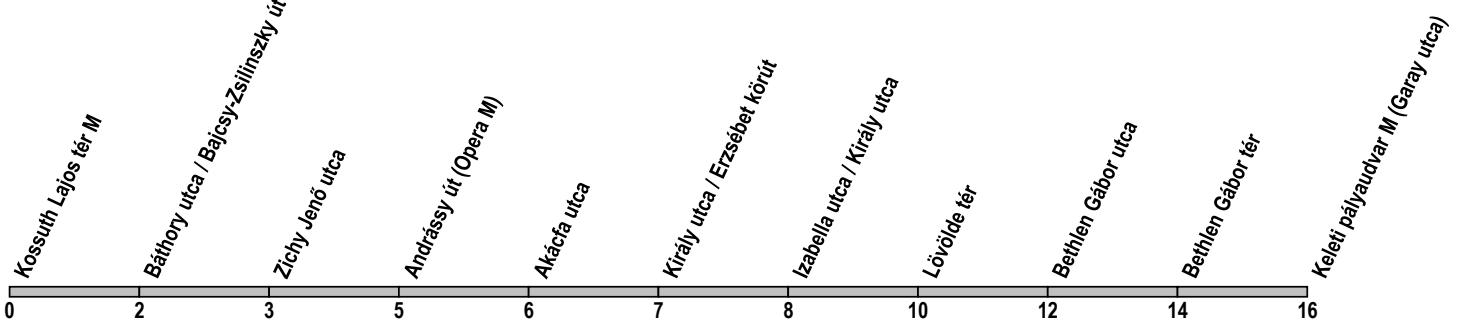

78

Kossuth Lajos tér M → Keleti pályaudvar M (Garay utca)

Útvonal: / Route: KOSSUTH LAJOS TÉR M - Báthory utca - Kozma Ferenc utca - Kálmán Imre utca - Nagymező utca - Király utca - Lövdöle tér - Rottenbiller utca - Damjanich utca - Bethlen Gábor utca - Garay utca - KELETI PÁLYAUDVAR M (GARAY UTCA)

Indulási időpontok és követési idők **EBBŐL A MEGÁLLÓBÓL** / Departure and average journey times
Az adatok tájékoztató jellegűek. A menetrendtől eltérések előfordulhatnak. / Schedule is subject to change.