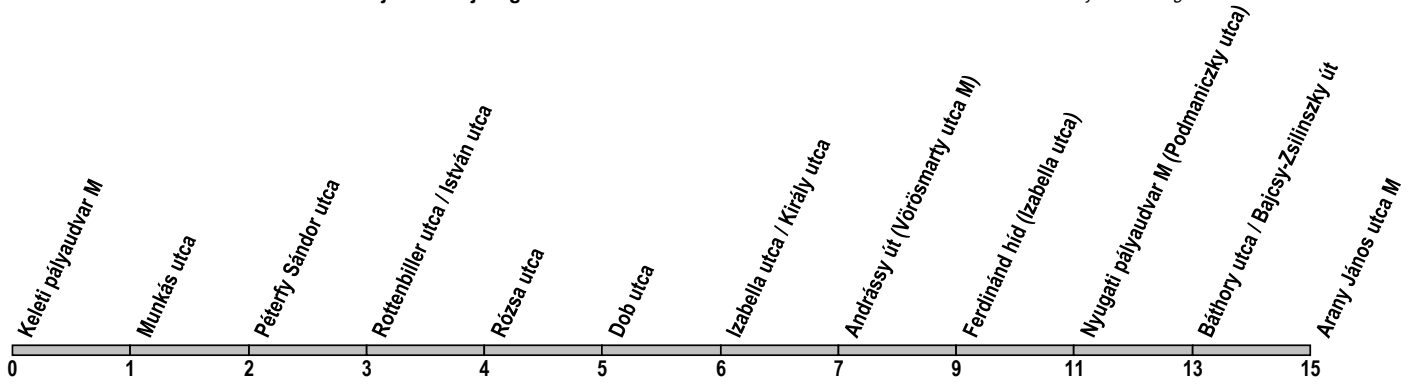

73

Keleti pályaudvar M → Arany János utca M

Útvonal: / Route: KELETI PÁLYAUDVAR M - Kerepesi út - Baross tér - Rottenbiller utca - Wesselényi utca - Izabella utca - Szondi utca - Vörösmarty utca - Podmaniczky utca - Bajcsy-Zsilinszky út - ARANY JÁNOS UTCA M

Indulási időpontok és követési idők **EBBŐL A MEGÁLLÓBÓL** / Departure and average journey times
Az adatok tájékoztató jellegűek. A menetrendtől eltérések előfordulhatnak. / Schedule is subject to change.