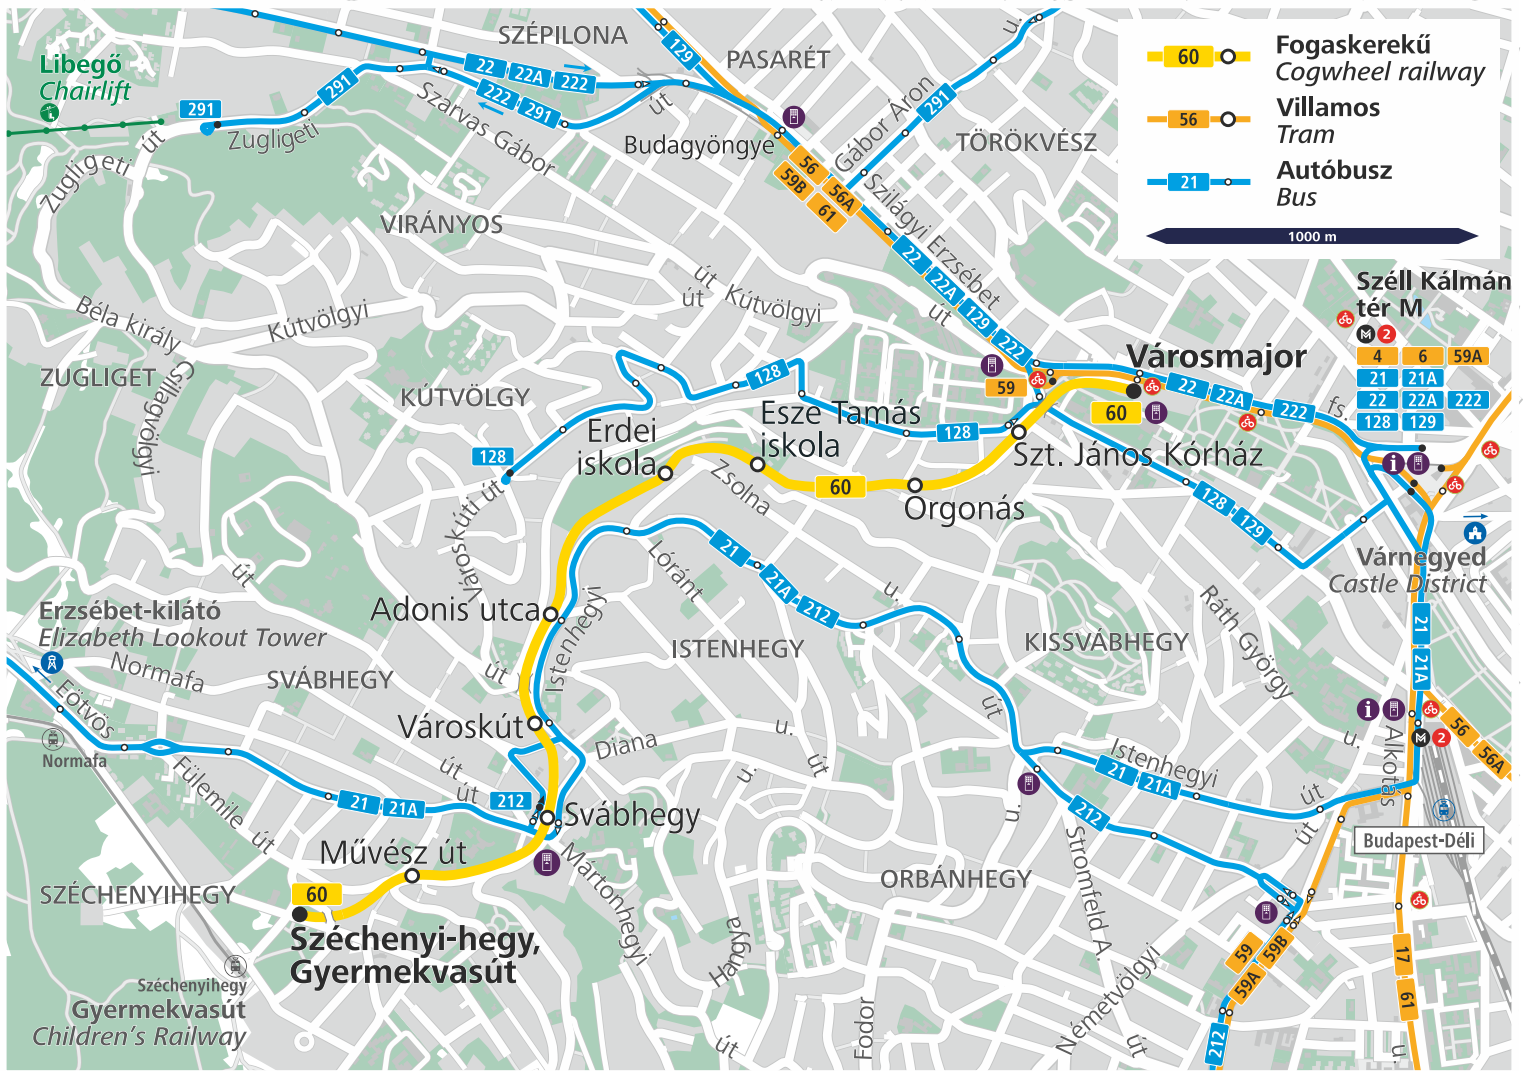

A Fogaskerekű útvonala

Route of the Cogwheel Railway

A Városmajorból a Széchenyi-hegyre közlekedik, miközben 315 méter szintkülönbséget tesz meg.
Runs from Városmajor to Széchenyi-hegy covering a difference in elevation of 315 metres.