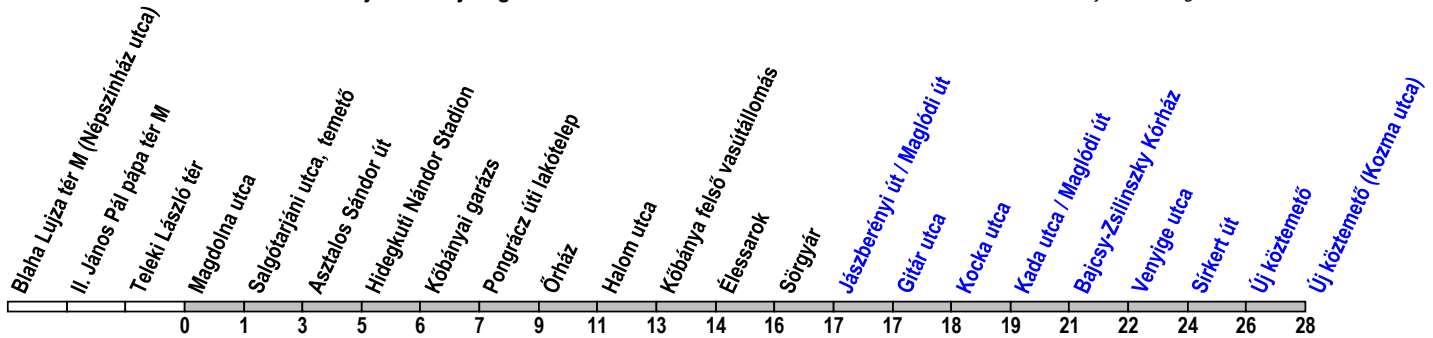

37 37A

Magdolna utca → Sörgyár → Új köztemető (Kozma utca)

Útvonal: / Route: BLAHA LUJZA TÉR M (NÉPSZÍNHÁZ UTCA) - Népszínház utca - Teleki László tér - Dobozi utca - Magdolna utca - Salgótarjáni utca - Pongrácz úti felüljáró - Korponai utca - Kolozsvári utca - Élessarok - Jászberényi út - SÖRGYÁR - Jászberényi út - Maglodi út - Sírkert út - Kozma utca - ÚJ KÖZTEMETŐ (KOZMA UTCA)

Indulási időpontok és követési idők **EBBŐL A MEGÁLLÓBÓL** / Departure and average journey times
Az adatok tájékoztató jellegűek. A menetrendtől eltérések előfordulhatnak. / Schedule is subject to change.

Érvényes: 2018.12.23-ától - visszavonásig / Valid from: 23.12.2018. - until further notice

Ora	Hétfőtől csütörtökig ① - ④	Ora	Pénteken ⑤	Ora	Hétfőtől csütörtökig ① - ④	Ora	Pénteken ⑤
H	Perc / minutes	H	Perc / minutes	H	Perc / minutes	H	Perc / minutes
3		3		3		3	
4	56A	4	56A	4	56A	4	56A
5	16A, 31A, 51	5	16A, 31A, 51	5	16A, 31A, 51	5	16A, 31A, 51
6	11, 30, 49	6	11, 30, 49	6	11, 30, 49	6	11, 30, 49
7	01, 14, 26, 42A, 57A	7	01, 14, 26, 42A, 57A	7	11, 26, 42A, 57A	7	11, 26, 42A, 57A
8	09A, 25A, 40A, 55A	8	10A, 25A, 40A, 55A	8	09A, 25A, 40A, 55A	8	09A, 25A, 40A, 55A
9	10A, 25A, 40A, 55A	9	10A, 25A, 40A, 55A	9	10A, 25A, 40A, 55A	9	10A, 25A, 40A, 55A
10	10A, 25A, 40A, 55A	10	10A, 25A, 40A, 55A	10	10A, 25A, 40A, 55A	10	10A, 25A, 40A, 55A
11	10A, 25A, 40A, 55A	11	10A, 25A, 40A, 55A	11	10A, 25A, 40A, 55A	11	10A, 25A, 40A, 55A
12	10A, 25A, 40A, 55A	12	10A, 25A, 40A, 55A	12	10A, 25A, 40A, 55A	12	10A, 25A, 40A, 55A
13	10A, 25A, 40A, 55A	13	10A, 22A, 36A, 39, 54	13	10A, 25A, 40A, 55A	13	10A, 22A, 36A, 39, 54
14	10A, 22A, 36A, 39, 54	14	09, 24, 39, 54	14	10A, 22A, 36A, 39, 54	14	09, 24, 39, 54
15	09, 24, 39, 54	15	09, 24, 39, 54	15	09, 24, 39, 54	15	09, 24, 39, 54
16	09, 24, 39, 54	16	09, 24, 39, 54	16	09, 24, 39, 54	16	09, 24, 39, 54
17	09, 24, 39, 54	17	09, 25A, 40A, 55A	17	09, 24, 39, 54	17	09, 25A, 40A, 55A
18	09, 25A, 40A, 55A	18	10A, 25A, 40A, 55A	18	09, 25A, 40A, 55A	18	10A, 25A, 40A, 55A
19	10A, 21A, 32A, 47A	19	10A, 21A, 32A, 47A	19	10A, 21A, 32A, 47A	19	10A, 21A, 32A, 47A
20	02A, 17A, 32A, 47A	20	02A, 17A, 32A, 47A	20	02A, 17A, 32A, 47A	20	02A, 17A, 32A, 47A
21	02A, 17A, 32A, 47A	21	02A, 17A, 32A, 47A	21	02A, 17A, 32A, 47A	21	02A, 17A, 32A, 47A
22	02A, 16A, 36A, 56A	22	02A, 16A, 36A, 56A	22	02A, 16A, 36A, 56A	22	02A, 16A, 36A, 56A
23	16A, 36A, 56A	23	16A, 36A, 56A	23	16A, 36A, 56A	23	16A, 36A, 56A
0		0		0		0	
Ora	Szombaton ⑥	Ora	Munkaszüneti napokon ⑦	Ora	Dec. 27-31. munkanapokon ① - ⑤		
H	Perc / minutes	H	Perc / minutes	H	Perc / minutes		
3		3		3			
4	56A	4	56A	4	56A		
5	16A, 36A, 56A	5	16A, 36A, 56A	5	16A, 31A, 51		
6	16A, 36A, 56A	6	16A, 36A, 56A	6	11, 30, 50		
7	16A, 36A, 55A	7	16A, 36A, 56A	7	10, 30, 49A		
8	10A, 25A, 40A, 55A	8	16A, 36A, 55A	8	09A, 25A, 40A, 55A		
9	10A, 25A, 40A, 55A	9	10A, 25A, 40A, 55A	9	10A, 25A, 40A, 55A		
10	10A, 25A, 40A, 55A	10	10A, 25A, 40A, 55A	10	10A, 25A, 40A, 55A		
11	10A, 25A, 40A, 55A	11	10A, 25A, 40A, 55A	11	10A, 25A, 40A, 55A		
12	10A, 25A, 40A, 55A	12	10A, 25A, 40A, 55A	12	10A, 25A, 40A, 55A		
13	10A, 25A, 40A, 55A	13	10A, 25A, 40A, 55A	13	10A, 25A, 40A, 55A		
14	10A, 25A, 40A, 55A	14	10A, 25A, 40A, 55A	14	10A, 22A, 36A, 39, 54		
15	10A, 25A, 40A, 55A	15	10A, 25A, 40A, 55A	15	09, 24, 39, 54		
16	10A, 25A, 40A, 55A	16	10A, 25A, 40A, 55A	16	09, 24, 39, 54		
17	10A, 21A, 32A, 47A	17	10A, 21A, 32A, 47A	17	09, 24, 39, 54		
18	02A, 17A, 32A, 47A	18	02A, 17A, 32A, 47A	18	09, 25A, 40A, 55A		
19	02A, 17A, 32A, 47A	19	02A, 17A, 32A, 47A	19	10A, 21A, 32A, 47A		
20	02A, 17A, 32A, 47A	20	02A, 17A, 32A, 47A	20	02A, 17A, 32A, 47A		
21	02A, 17A, 32A, 47A	21	02A, 17A, 32A, 47A	21	02A, 17A, 32A, 47A		
22	02A, 16A, 36A, 56A	22	02A, 16A, 36A, 56A	22	02A, 16A, 36A, 56A		
23	16A, 36A, 56A	23	16A, 36A, 56A	23	16A, 36A, 56A		
0		0		0			

Alacsonypadlós jármű nem közlekedik / No low-floor service

📖 : Tanítási időszakban / During school terms