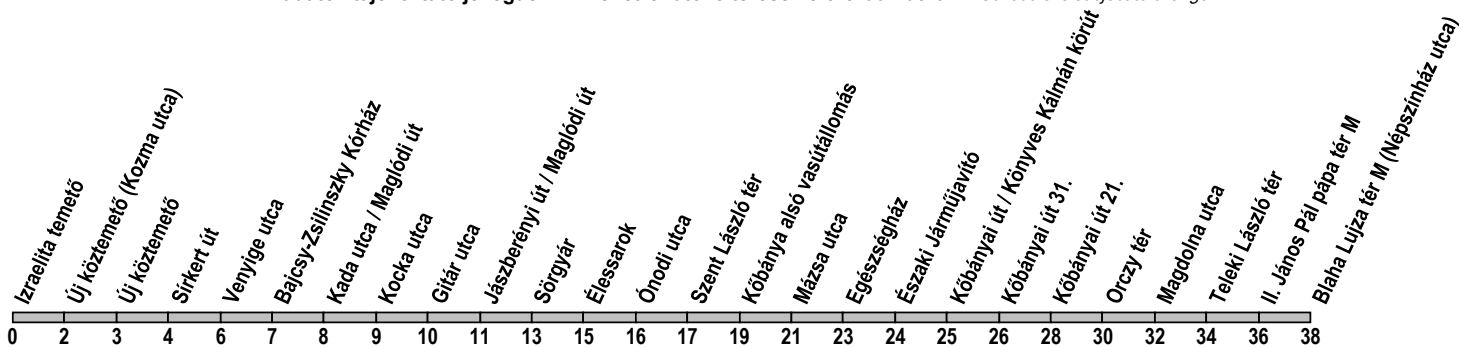

Útvonal: / Route: IZRAELITA TEMETŐ - Kozma utca - Sírkert út - Maglódi út - Jászberényi út - Élessarok - Kőrösi Csoma Sándor út - Liget tér - Kőbányai út - Orczy tér - Fiumei út - Teleki László tér - Népszínház utca - BLAHA LUJZA TÉR M (NÉPSZÍNHÁZ UTCA)

Indulási időpontok és követési idők **EBBŐL A MEGÁLLÓBÓL** / Departure and average journey times

Az adatok tájékoztató jellegűek. A menetrendtől eltérések előfordulhatnak. / Schedule is subject to change.