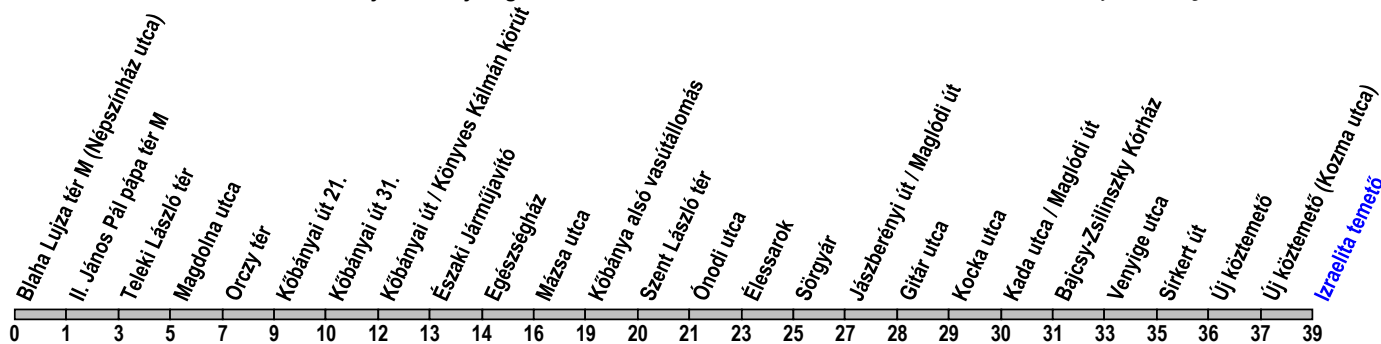

28 28A

Blaha Lujza tér M (Népszínház utca) → Új köztemető (Kozma utca) → Izraelita temető

Útvonal: / Route: BLAHA LUJZA TÉR M (NÉPSZÍNHÁZ UTCA) - Népszínház utca - Teleki László tér - Fiumei út - Orczy tér - Kőbányai út - Liget tér - Körösi Csoma Sándor út - Élessarok - Jászberényi út - Maglódi út - Sírkert út - Kozma utca - ÚJ KÖZTEMETŐ (KOZMA UTCA) - **Kozma utca - IZRAELITA TEMETŐ**

Indulási időpontok és követési idők **EBBŐL A MEGÁLLÓBÓL** / *Departure and average journey times*
Az adatok tájékoztató jellegűek. A menetrendtől eltérések előfordulhatnak. / *Schedule is subject to change.*