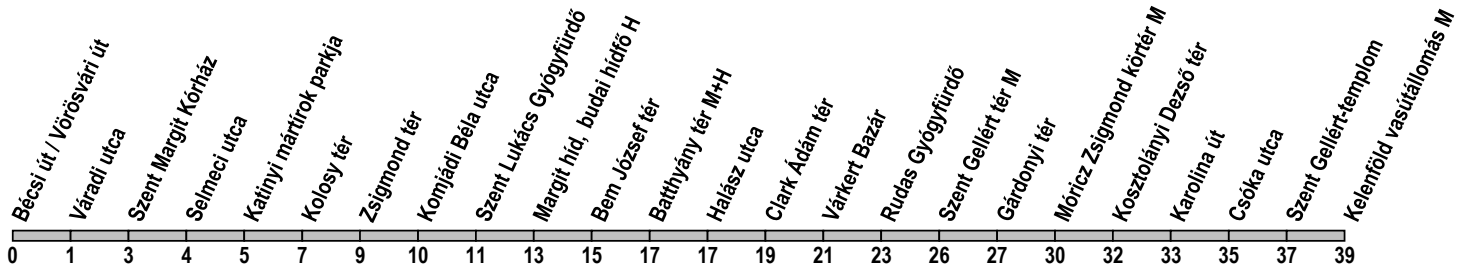

19

Bécsi út / Vörösvári út → Kelenföld vasútállomás M

Útvonal: / Route: BÉCSI ÚT / VÖRÖSVÁRI ÚT - Bécsi út - Zsigmond tér - Frankel Leó út - Vidra utca - Germanus Gyula park - Árpád fejedelem útja - Bem rakpart - aluljáró - Várkert rakpart - Döbrentei tér - Szent Gellért rakpart - Szent Gellért tér - Bartók Béla út - Vasút utca - KELENFÖLD VASÚTÁLLOMÁS M

Indulási időpontok és követési idők **EBBŐL A MEGÁLLÓBÓL** / *Departure and average journey times*
Az adatok tájékoztató jellegűek. A menetrendtől eltérések előfordulhatnak. / *Schedule is subject to change.*