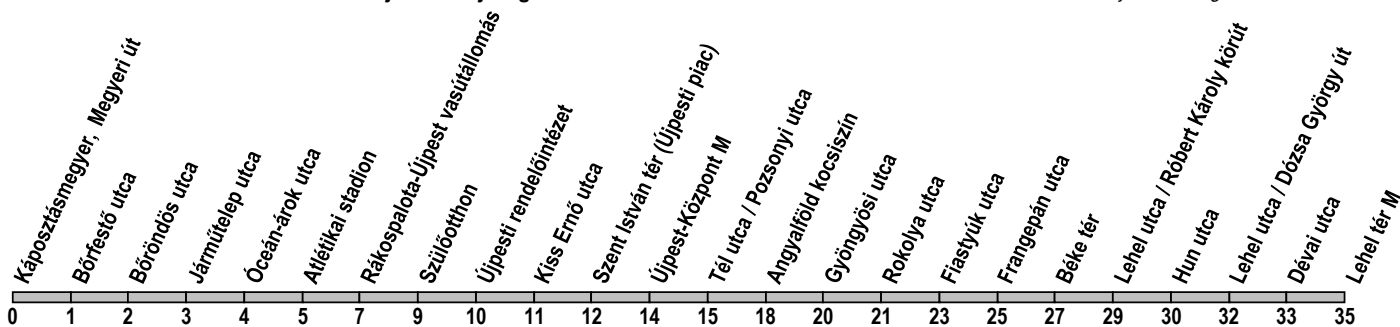

14

Káposztásmegyer, Megyeri út → Lehel tér M

Útvonal: / Route: KÁPOSZTÁSMEGYER, MEGYERI ÚT - Külső Szilágyi út - Szilágyi utca - Görgey Artúr út - István út - Pozsonyi utca - aluljáró - Béke utca - Béke tér - Lehel utca - Lehel tér - LEHEL TÉR M

Indulási időpontok és követési idők **EBBŐL A MEGÁLLÓBÓL** / Departure and average journey times

Az adatok tájékoztató jellegűek. A menetrendtől eltérések előfordulhatnak. / Schedule is subject to change.