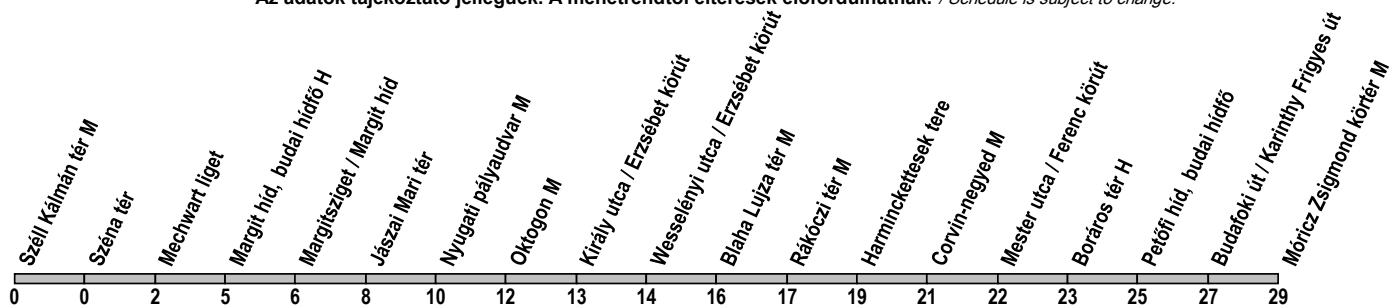

6

Széll Kálmán tér M → Móricz Zsigmond körtér M

Útvonal: / *Route:* SZÉLL KÁLMÁN TÉR M - Margit körút - Margit híd - Jászai Mari tér - Szent István körút - Nyugati tér - Teréz körút - Erzsébet körút - Blaha Lujza tér - József körút - Ferenc körút - Boráros tér - Petőfi híd - Irinyi József utca - Karinthy Frigyes út - MÓRICZ ZSIGMOND KÖRTÉR M

Indulási időpontok és követési idők **EBBŐL A MEGÁLLÓBÓL** / *Departure and average journey times*
 Az adatok tájékoztató jellegűek. A menetrendtől eltérések előfordulhatnak. / *Schedule is subject to change.*