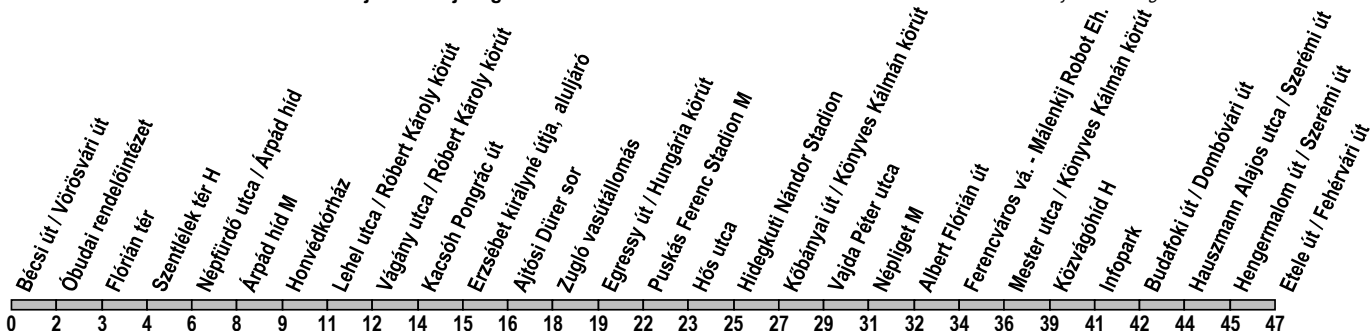

1

Bécsi út / Vörösvári út → Etele út / Fehérvári út

Útvonal: / Route: BÉCSI ÚT / VÖRÖSVÁRI ÚT - Vörösvári út - Flórián tér - Árpád híd - Róbert Károly körút - Hungária körút - aluljáró - Könyves Kálmán körút - Rákóczi híd - Dombóvári út - Szerémi út - Hengermalom út - ETELE ÚT / FEHÉRVÁRI ÚT

Indulási időpontok és követési idők **EBBŐL A MEGÁLLÓBÓL** / Departure and average journey times

Az adatok tájékoztató jellegűek. A menetrendtől eltérések előfordulhatnak. / Schedule is subject to change.