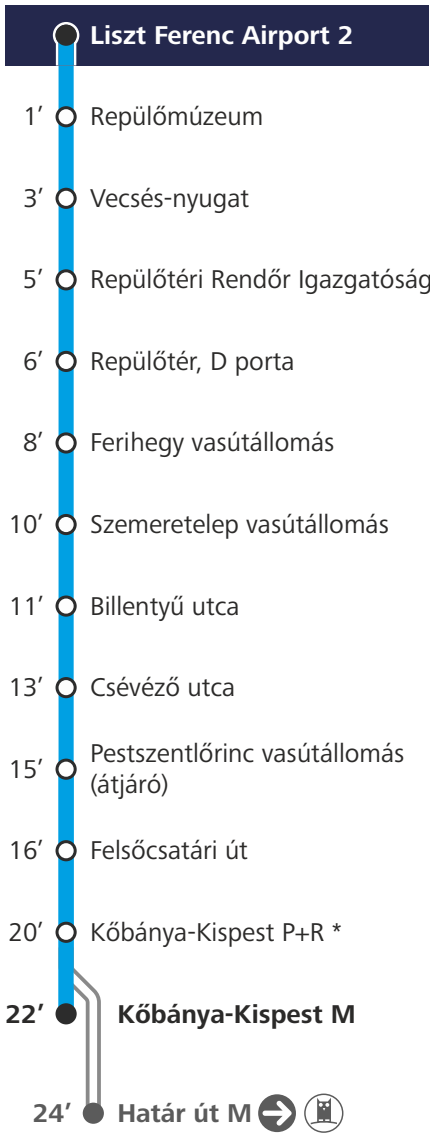

200E

Kőbánya-Kispest M Határ út M

Megállók és menetidő
Stops and journey time

Indulási időpontok ebből a megállóból
Departure times from this stop

Érvényes: 2018. 06. 16-ától
Valid from:

Óra Munkanapokon
H On weekdays

00:	20H, 50H
01:	20H
02:	20H
03:	20H
04:	09, 39
05:	09, 29, 39, 49, 59
06:	09, 19, 29, 38, 47, 55
07:	03, 12, 20, 28, 36, 44, 52
08:	00, 08, 15, 23, 30, 38, 45, 53
09:	00, 08, 15, 23, 30, 38, 45, 53
10:	00, 08, 15, 23, 30, 38, 45, 53
11:	00, 08, 15, 23, 30, 38, 45, 53
12:	00, 08, 15, 23, 30, 38, 45, 53
13:	00, 08, 15, 23, 30, 38, 45, 53
14:	00, 08, 15, 23, 30, 38, 45, 53
15:	00, 08, 15, 23, 30, 38, 45, 53
16:	00, 08, 15, 23, 30, 38, 45, 53
17:	00, 08, 15, 23, 30, 38, 45, 53
18:	00, 08, 15, 23, 30, 38, 45, 53
19:	00, 08, 15, 23, 30, 38, 45, 53
20:	00, 08, 15, 23, 30, 38, 45, 53
21:	00, 08, 15, 25, 35, 45, 55
22:	06, 16, 26, 36, 46, 59
23:	20H, 35H, 50H

Felszállás az első ajtón Front-door boarding only

Kérjük, hogy jegyét, bérletét, utazásra jogosító okmányát felszálláskor mutassa be a járművezetőnek. Köszönjük.
Please show your ticket, pass or other travel ID to the driver while boarding the vehicle. Thank you.

H: Kőbánya-Kispest M mh. érintése nélkül a Határ út M-ig közlekedik, ahonnan a belváros felé éjszakai járatokkal utazhatnak tovább.
Runs to Határ út M, not serving Kőbánya-Kispest M terminus.
From Határ út M, city centre is accessible by night services.