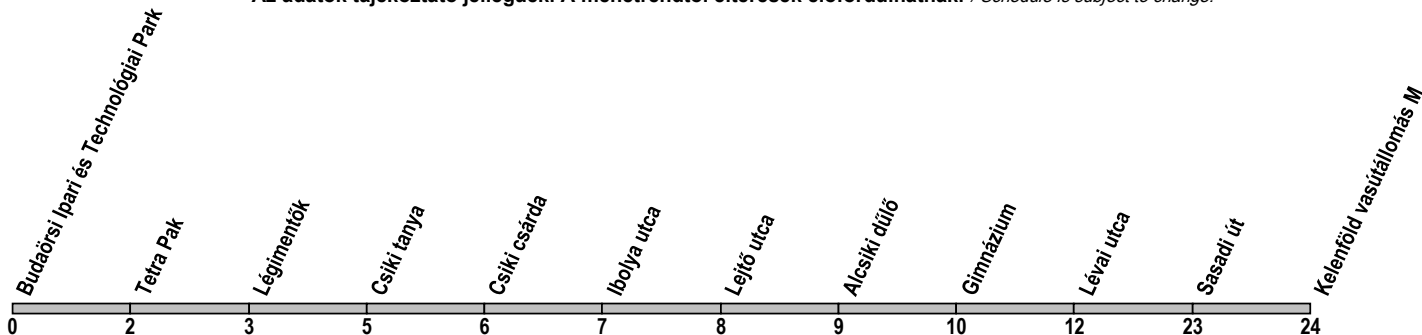

188E

Budaörsi Ipari és Technológiai Park → Kelenföld vasútállomás M

Útvonal: / Route: BUDAÖRSI IPARI ÉS TECHNOLÓGIAI PARK - Kandó Kálmán utca - 1-es számú főút - 8102. sz. út - Kaktusz utca - Szabadság út - Bretzföld utca - Sport utcai csomópont - az M1-es és M7-es autópályák közös bevezető szakasza - Budapest, Alsó Beregszász út - KELENFÖLD VASÚTÁLLOMÁS M

Indulási időpontok és követési idők **EBBŐL A MEGÁLLÓBÓL** / *Departure and average journey times*
Az adatok tájékoztató jellegűek. A menetrendtől eltérések előfordulhatnak. / *Schedule is subject to change.*