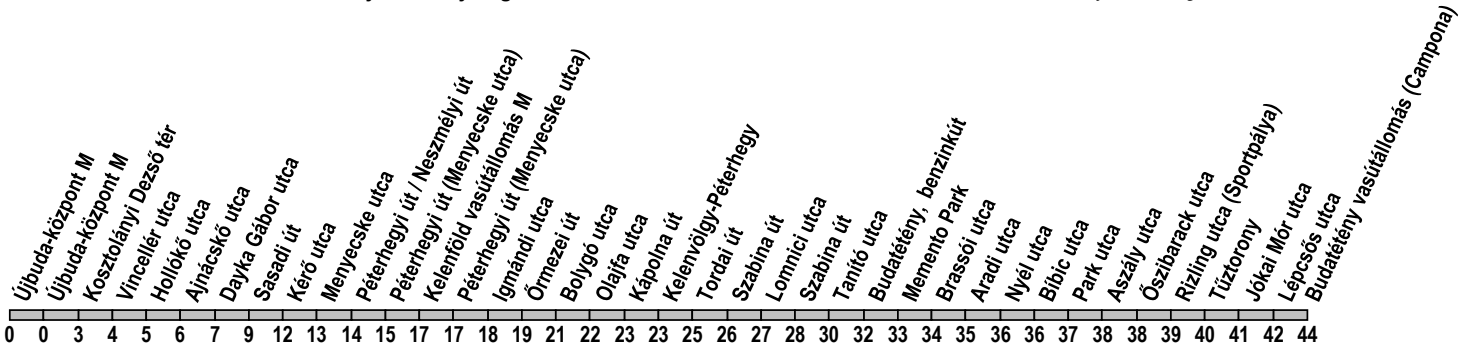

150

Újbuda-központ M → Budatétény vasútállomás (Campona)

Útvonal: / Route: ÚJBUDA-KÖZPONT M - Október huszonharmadika utca - Bocskai út - Nagyszőlős utca - Ajnácskő utca - aluljáró - Budaörsi út - aluljáró - Menyecske utca - Neszmélyi út - Péterhegyi út - Alsó Beregszász út, forduló - Péterhegyi út - Egér út - Péterhegyi út - Horogszegi határsor - Tordai út - Tegzes utca - Hittérítő út - Lomnici utca, forduló - Vincellér út - Hittérítő út - Tegzes utca - Kapisztrán utca - Pattantyús utca - Tanító utca - Balatoni út - Szabadkai utca - Csiperke utca - Klauzál Gábor utca - Bibic utca - Terv utca - Bajcsy-Zsilinszky utca - Jókai Mór utca - Nagytétényi út - BUDATÉTÉNY VASÚTÁLLOMÁS (CAMPONA)

Indulási időpontok és követési idők **EBBŐL A MEGÁLLÓBÓL** / Departure and average journey times
Az adatok tájékoztató jellegűek. A menetrendtől eltérések előfordulhatnak. / Schedule is subject to change.