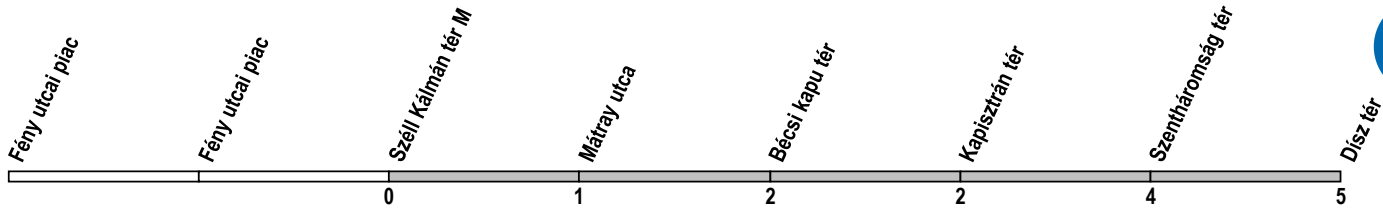

16A 116

Szell Kálmán tér M → Dísz tér

Útvonal: / Route: FÉNY UTCAI PIAC - Retek utca - Dékán utca - Szell Kálmán tér - Várfok utca - Bécsi kapu tér - Nándor utca - Kapisztrán tér - Országház utca - Szentháromság tér - Tárnok utca - Dísz tér - DÍSZ TÉR

Indulási időpontok és követési idők **EBBŐL A MEGÁLLÓBÓL** / Departure and average journey times
Az adatok tájékoztató jellegűek. A menetrendtől eltérések előfordulhatnak. / Schedule is subject to change.