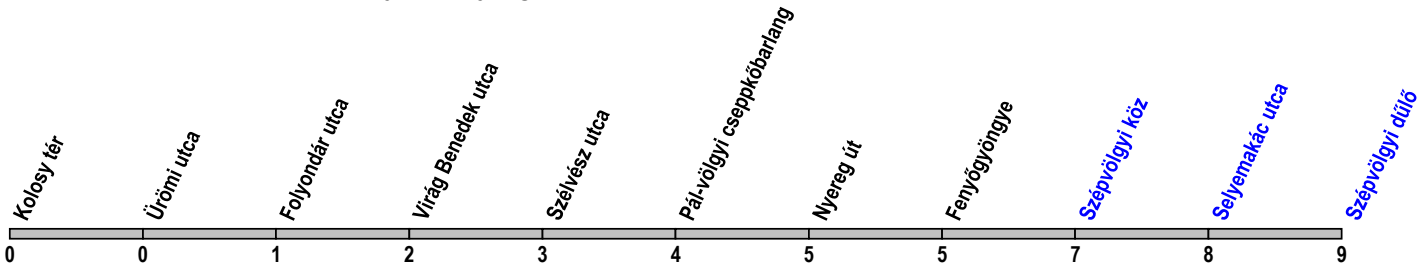

65 65A

Kolosy tér → Fenyőgyöngye → Szépvölgyi dűlő

Útvonal: / Route: KOLOSY TÉR - Szépvölgyi út - FENYŐGYÖNGYE - Virág Benedek utca - Szépvölgyi út - SZÉPVÖLGYI DÜLŐ

Indulási időpontok és követési idők **EBBŐL A MEGÁLLÓBÓL** / Departure and average journey times
Az adatok tájékoztató jellegűek. A menetrendtől eltérések előfordulhatnak. / Schedule is subject to change.