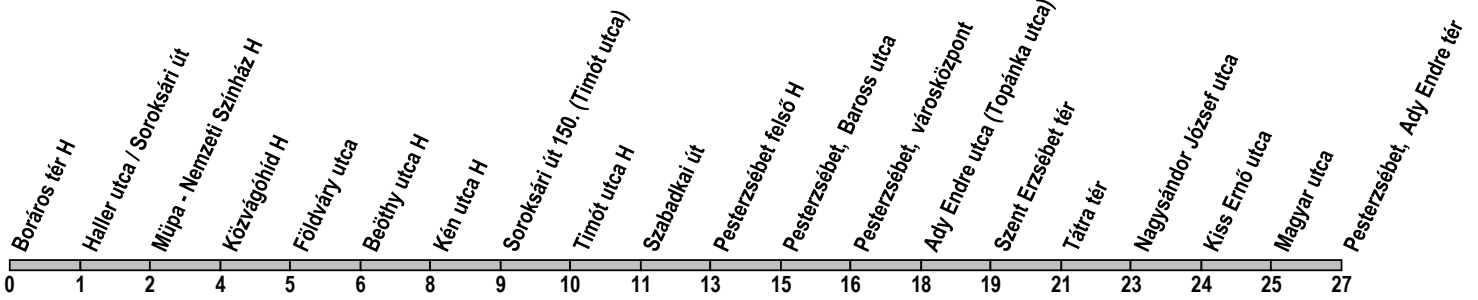

Útvonal: / Route: BORÁROS TÉR H - Boráros tér - Soroksári út - Helsinki út - Topánka utca - Szent Erzsébet tér - Szent Imre herceg utca - Kossuth Lajos utca - Jókai Mór utca - Nagysándor József utca - Lázár utca - Ady Endre tér - Wesselényi utca - PESTERZSÉBET, ADY ENDRE TÉR

Indulási időpontok és követési idők **EBBŐL A MEGÁLLÓBÓL** / Departure and average journey times  
Az adatok tájékoztató jellegűek. A menetrendtől eltérések előfordulhatnak. / Schedule is subject to change.