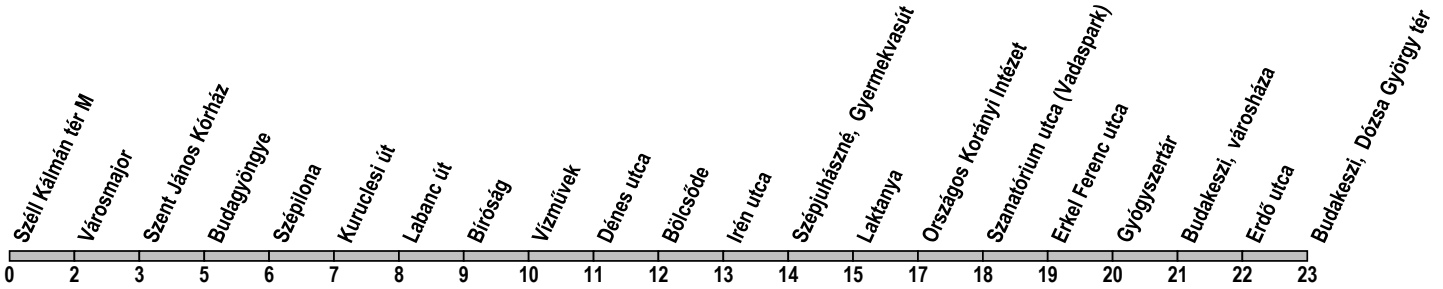

22A

Széll Kálmán tér M → Budakeszi, Dózsa György tér

Útvonal: / Route: SZÉLL KÁLMÁN TÉR M - Margit körút - Széll Kálmán tér - Szilágyi Erzsébet fasor - Budakeszi út - Budakeszi, Fő utca - Dózsa György tér - BUDAKESZI, DÓZSA GYÖRGY TÉR

Indulási időpontok és követési idők **EBBŐL A MEGÁLLÓBÓL** / Departure and average journey times
Az adatok tájékoztató jellegűek. A menetrendtől eltérések előfordulhatnak. / Schedule is subject to change.