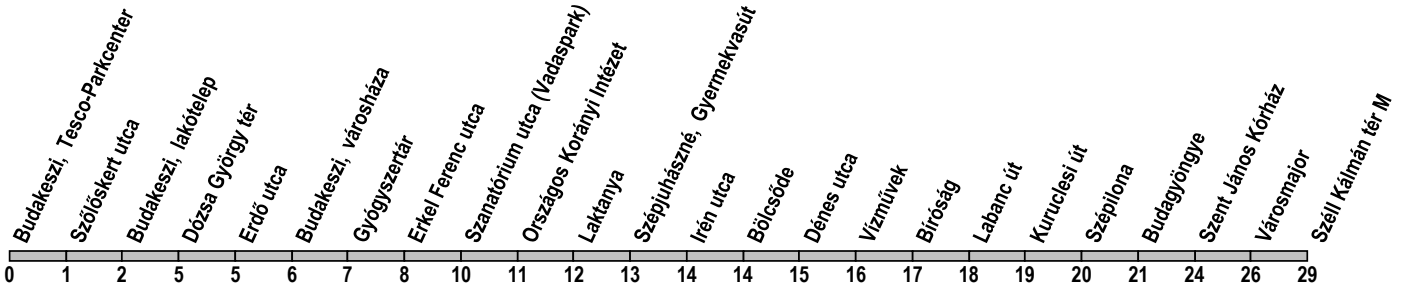

22

Budakeszi, Tesco-Parkcenter → Széll Kálmán tér M

Útvonal: / Route: BUDAKESZI, TESCO-PARKCENTER - áruház parkoló - Királyleányka utca - Szürkebarát utca - Szőlőskert utca - Budaörsi út - Fő utca - Budapest, Budakeszi út - Szilágyi Erzsébet fasor - Széll Kálmán tér - SZÉLL KÁLMÁN TÉR M

Indulási időpontok és követési idők **EBBŐL A MEGÁLLÓBÓL** / *Departure and average journey times*
Az adatok tájékoztató jellegűek. A menetrendtől eltérések előfordulhatnak. / *Schedule is subject to change.*