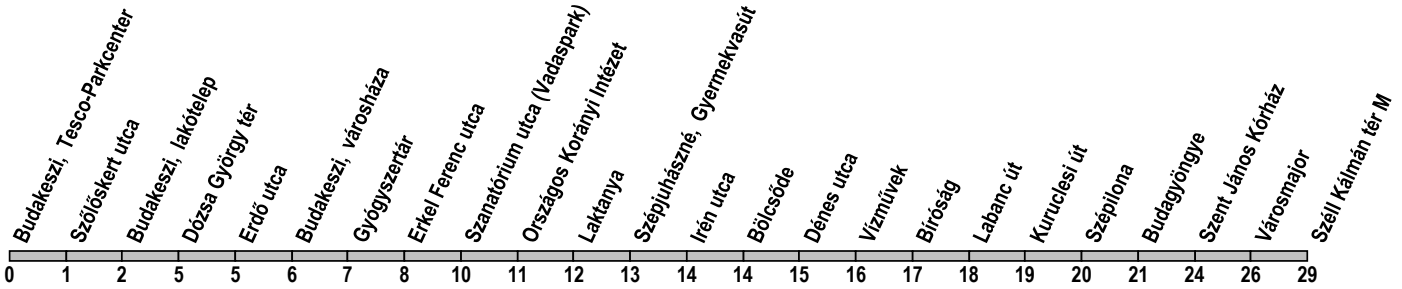

22

Budakeszi, Tesco-Parkcenter → Széll Kálmán tér M

Útvonal: / Route: BUDAKESZI, TESCO-PARKCENTER - áruházi parkoló - Királyleányka utca - Szürkebarát utca - Szőlőskert utca - Budaörsi út - Fő utca - Budapest, Budakeszi út - Szilágyi Erzsébet fasor - Széll Kálmán tér - SZÉLL KÁLMÁN TÉR M

Indulási időpontok és követési idők **EBBŐL A MEGÁLLÓBÓL** / *Departure and average journey times*
Az adatok tájékoztató jellegűek. A menetrendtől eltérések előfordulhatnak. / *Schedule is subject to change.*