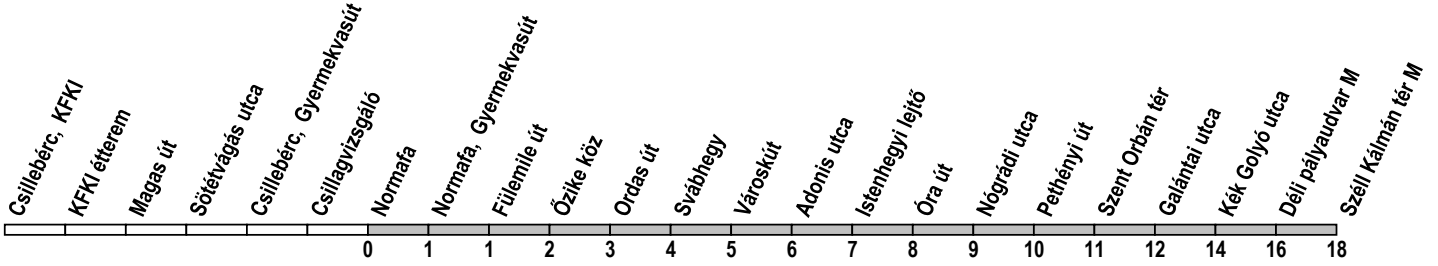

21 21A

Normafa → Széll Kálmán tér M

Útvonal: / Route: CSILLEBÉRC, KFKI - Konkoly-Thege Miklós út - Jánoshegyi út - Normafa, forduló - Jánoshegyi út - Eötvös út - Hollós út - Mátyás király út - Költő utca - Istenhegyi út - Nagyenyed utca - Alkotás utca - Magyar jakobinusok tere - Krisztina körút - Vérmező út - Várfok utca - SZÉLL KÁLMÁN TÉR M

Indulási időpontok és követési idők **EBBŐL A MEGÁLLÓBÓL** / *Departure and average journey times*
Az adatok tájékoztató jellegűek. A menetrendtől eltérések előfordulhatnak. / *Schedule is subject to change.*