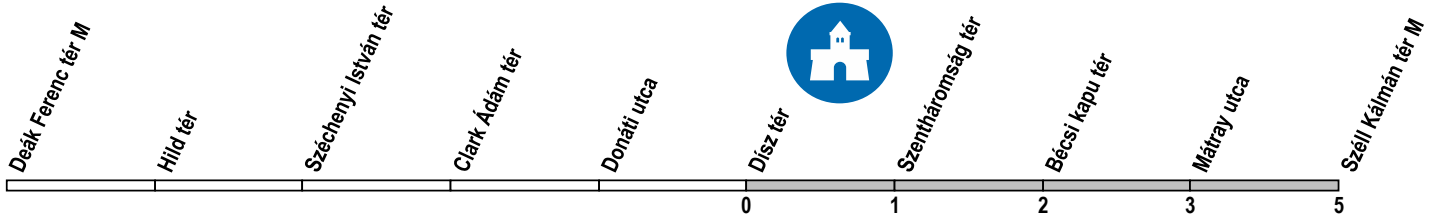

16 16A

Dísz tér → Széll Kálmán tér M

Útvonal: / Route: DEÁK FERENC TÉR M - Erzsébet tér - Hild tér - József Attila utca - Széchenyi István tér - Széchenyi láncid - Clark Ádám tér - Hunyadi János út - Dísz tér - Tárnok utca - Szentháromság tér - Hess András tér - Fortuna utca - Bécsi kapu tér - Ostrom utca - Várfook utca - SZÉLL KÁLMÁN TÉR M

Indulási időpontok és követési idők **EBBŐL A MEGÁLLÓBÓL** / Departure and average journey times
Az adatok tájékoztató jellegűek. A menetrendtől eltérések előfordulhatnak. / Schedule is subject to change.

Érvényes: 2018.11.01-jétől - visszavonásig / Valid from: 01.11.2018. - until further notice

Munkanapokon ① - ⑤		Munkanapokon ① - ⑤	
Ora	Perc / minutes	Ora	Perc / minutes
3		3	
4	47, 57	4	47, 57
5	07, 17, 27, 37, 47, 57	5	07, 17, 27, 37, 47, 57
6	3-5 perc	6	3-5 perc
7	1-4 perc	7	2-5 perc
8	2-5 perc	8	3-6 perc
9	2-3 perc	9	3 perc
10	3 perc	10	3 perc
11	3 perc	11	3 perc
12	3 perc	12	3 perc
13	3 perc	13	3 perc
14	3 perc	14	3 perc
15	2-5 perc	15	2-5 perc
16	2-5 perc	16	2-5 perc
17	2-6 perc	17	2-6 perc
18	1-5 perc	18	1-5 perc
19	2-6 perc	19	2-6 perc
20	4-6 perc	20	4-6 perc
21	03, 08, 16, 23, 31, 39, 49, 59	21	03, 08, 16, 23, 31, 39, 49, 59
22	09, 17, 27, 37, 47, 57	22	09, 17, 27, 37, 47, 57
23	07, 17, 27, 37, 47	23	07, 17, 27, 37, 47
0		0	

Szombaton ⑥		Munkaszüneti napokon ⑦		Dec. 27-31. munkanapokon ① - ⑤	
Ora	Perc / minutes	Ora	Perc / minutes	Ora	Perc / minutes
3		3		3	
4	47	4	47	4	47, 57
5	07, 27, 47	5	07, 27, 47	5	07, 17, 27, 37, 47, 58
6	07, 17, 27, 37, 47, 57	6	07, 27, 47	6	08, 18, 28, 39, 47, 55
7	06, 12, 16, 22, 26, 36, 42, 46, 52, 56	7	06, 16, 26, 36, 46, 56	7	6-8 perc
8	3-8 perc	8	06, 16, 23, 31, 38, 46, 53	8	3-6 perc
9	3-8 perc	9	3-8 perc	9	3 perc
10	3-8 perc	10	3-4 perc	10	3 perc
11	3-8 perc	11	3-4 perc	11	3 perc
12	3-8 perc	12	3-4 perc	12	3 perc
13	3-8 perc	13	3-4 perc	13	3 perc
14	3-7 perc	14	3-4 perc	14	3-4 perc
15	3-4 perc	15	3-4 perc	15	3-6 perc
16	3-4 perc	16	3-4 perc	16	3-6 perc
17	3-4 perc	17	3-4 perc	17	3-6 perc
18	3-4 perc	18	3-4 perc	18	2-6 perc
19	3-8 perc	19	3-8 perc	19	2-6 perc
20	7-8 perc	20	7-8 perc	20	4-6 perc
21	03, 09, 17, 24, 32, 40, 50	21	03, 09, 17, 24, 32, 40, 50	21	03, 08, 16, 23, 31, 39, 49, 59
22	00, 10, 18, 28, 37, 47, 57	22	00, 10, 18, 28, 37, 47, 57	22	09, 17, 27, 37, 47, 57
23	07, 17, 27, 37, 47	23	07, 17, 27, 37, 47	23	07, 17, 27, 37, 47
0		0		0	

Minden jármű alacsonypadlós / Low-floor service (all vehicles)

📖 : Tanítási időszakban / During school terms

📖 : Iskolaszünetben / During school holidays

① - ⑦ : Nap sorszáma / Day number ① = Monday

BUDAPEST

BUDAPESTI
KÖZLEKEDÉSI
KÖZPONT

www.bkk.hu | bkk@bkk.hu | +36 1 3 255 255

Megállókód: F00073