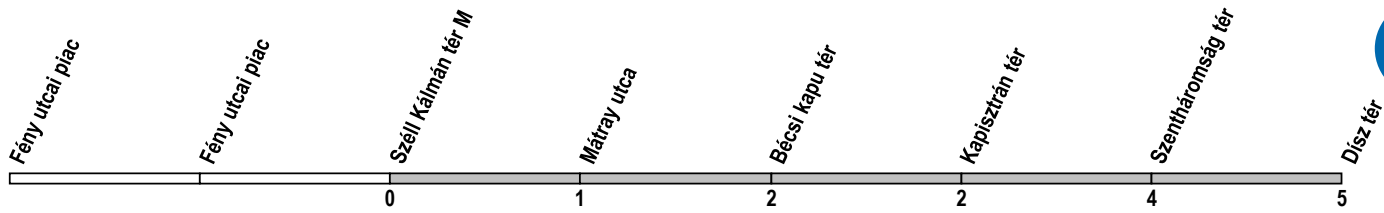

16A 116

Szell Kálmán tér M → Dísz tér

Útvonal: / Route: FÉNY UTCAI PIAC - Retek utca - Dékán utca - Szell Kálmán tér - Várfok utca - Bécsi kapu tér - Nándor utca - Kapisztrán tér - Országház utca - Szentháromság tér - Tárnok utca - Dísz tér - DÍSZ TÉR

Indulási időpontok és követési idők **EBBŐL A MEGÁLLÓBÓL** / Departure and average journey times
Az adatok tájékoztató jellegűek. A menetrendtől eltérések előfordulhatnak. / Schedule is subject to change.

Érvényes: 2018.03.03-ától - visszavonásig / Valid from: 03.03.2018. - until further notice

Munkanapokon ① - ⑤		Munkanapokon ① - ⑤	
Ora	Perc / minutes	Ora	Perc / minutes
3		3	
4		4	
5		5	
6	12, 22, 32, 42, 52	6	12, 22, 32, 42, 52
7	4-6 perc	7	6-7 perc
8	5 perc	8	6 perc
9	6 perc	9	6 perc
10	6 perc	10	6 perc
11	6 perc	11	6 perc
12	6 perc	12	6 perc
13	5-6 perc	13	5-6 perc
14	5-6 perc	14	5-6 perc
15	5 perc	15	5 perc
16	5-6 perc	16	5-6 perc
17	5-6 perc	17	5-6 perc
18	5-6 perc	18	5-6 perc
19	03, 09, 15	19	03, 09, 15
20		20	
21		21	
22		22	
23		23	
0		0	
Szombaton ⑥		Munkaszüneti napokon ⑦	
Ora	Perc / minutes	Ora	Perc / minutes
3		3	
4		4	
5		5	
6	16, 46	6	
7	06, 16, 26, 36, 46, 55	7	
8	6-8 perc	8	56
9	6 perc	9	6-8 perc
10	6 perc	10	6 perc
11	6 perc	11	6 perc
12	6 perc	12	6 perc
13	6 perc	13	6 perc
14	6 perc	14	6 perc
15	6 perc	15	6 perc
16	6 perc	16	6 perc
17	6 perc	17	6 perc
18	6 perc	18	6 perc
19	01	19	01
20		20	
21		21	
22		22	
23		23	
0		0	

Minden jármű alacsonypadlós / Low-floor service (all vehicles)

: Tanítási időszakban / During school terms

: Iskolaszünetben / During school holidays

① - ⑦ : Nap sorszáma / Day number ① = Monday

www.bkk.hu | bkk@bkk.hu | +36 1 3 255 255

facebook.com/bkkbudapest

BUDAPEST

BUDAPESTI
KÖZLEKEDÉSI
KÖZPONT

Megálló kód: F02469