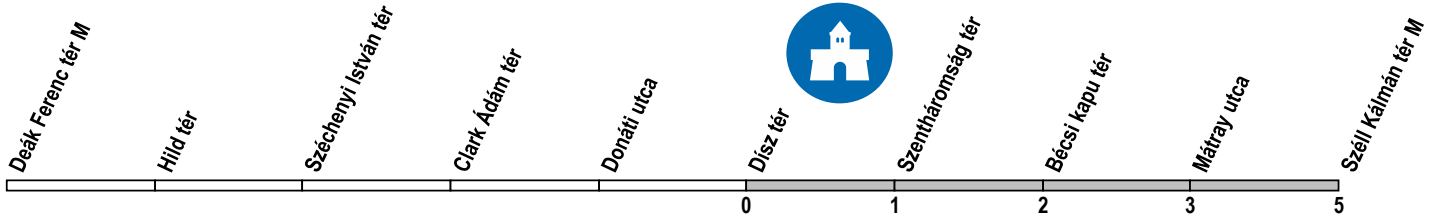

16 16A

Dísz tér → Széll Kálmán tér M

Útvonal: / Route: DEÁK FERENC TÉR M - Erzsébet tér - Hild tér - József Attila utca - Széchenyi István tér - Széchenyi lánchíd - Clark Ádám tér - Hunyadi János út - Dísz tér - Tárnok utca - Szentháromság tér - Hess András tér - Fortuna utca - Bécsi kapu tér - Ostrom utca - Várfook utca - SZÉLL KÁLMÁN TÉR M

Indulási időpontok és követési idők **EBBŐL A MEGÁLLÓBÓL** / Departure and average journey times
Az adatok tájékoztató jellegűek. A menetrendtől eltérések előfordulhatnak. / Schedule is subject to change.

Érvényes: 2018.03.03-ától - visszavonásig / Valid from: 03.03.2018. - until further notice

Munkanapokon ① - ⑤		Munkanapokon ① - ⑤	
Ora	Perc / minutes	Ora	Perc / minutes
3		3	
4	47, 57	4	47, 57
5	07, 17, 27, 37, 47, 57	5	07, 17, 27, 37, 47, 57
6	3-5 perc	6	3-5 perc
7	1-4 perc	7	2-5 perc
8	2-5 perc	8	3-6 perc
9	2-3 perc	9	3 perc
10	3 perc	10	3 perc
11	3 perc	11	3 perc
12	3 perc	12	3 perc
13	3 perc	13	3 perc
14	3 perc	14	3 perc
15	2-5 perc	15	2-5 perc
16	2-5 perc	16	2-5 perc
17	2-6 perc	17	2-6 perc
18	1-5 perc	18	1-5 perc
19	2-6 perc	19	2-6 perc
20	4-6 perc	20	4-6 perc
21	03, 08, 16, 23, 31, 39, 49, 59	21	03, 08, 16, 23, 31, 39, 49, 59
22	09, 17, 27, 37, 47, 57	22	09, 17, 27, 37, 47, 57
23	07, 17, 27, 37, 47	23	07, 17, 27, 37, 47
0		0	
Szombaton ⑥		Munkaszüneti napokon ⑦	
Ora	Perc / minutes	Ora	Perc / minutes
3		3	
4	47	4	47
5	07, 27, 47	5	07, 27, 47
6	07, 17, 27, 37, 47, 57	6	07, 27, 47
7	06, 12, 16, 22, 26, 36, 42, 46, 52, 56	7	06, 16, 26, 36, 46, 56
8	3-8 perc	8	06, 16, 23, 31, 38, 46, 53
9	2-6 perc	9	3-5 perc
10	2-6 perc	10	2-4 perc
11	2-6 perc	11	3 perc
12	2-4 perc	12	3 perc
13	1-5 perc	13	2-4 perc
14	2-4 perc	14	3 perc
15	2-4 perc	15	3 perc
16	2-4 perc	16	3 perc
17	2-4 perc	17	3 perc
18	2-4 perc	18	3 perc
19	2-6 perc	19	3-6 perc
20	6 perc	20	6 perc
21	03, 09, 17, 24, 32, 40, 50	21	03, 09, 17, 24, 32, 40, 50
22	00, 10, 18, 28, 37, 47, 57	22	00, 10, 18, 28, 37, 47, 57
23	07, 17, 27, 37, 47	23	07, 17, 27, 37, 47
0		0	

Minden jármű alacsonypadlós / Low-floor service (all vehicles)

📖 : Tanítási időszakban / During school terms

📅 : Iskolaszünetben / During school holidays

① - ⑦ : Nap sorszáma / Day number ① = Monday

🌐 www.bkk.hu | bkk@bkk.hu | +36 1 3 255 255

📘 facebook.com/bkkbudapest

BUDAPEST

BUDAPESTI
KÖZLEKEDÉSI
KÖZPONT

Megállókód: F00073