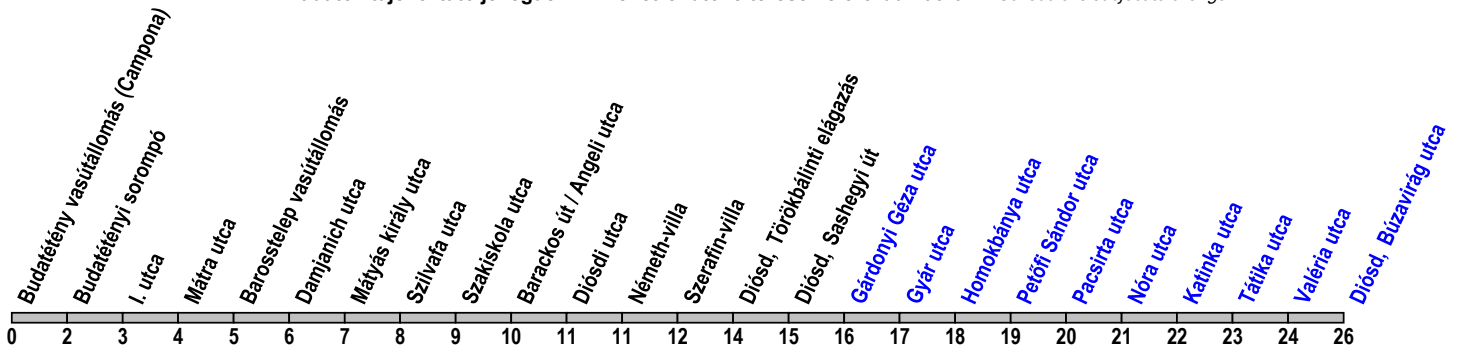

13 13A

Budatétény vasútállomás (Campona) → Diósd, Búzavirág utca

Útvonal: / Route: BUDATÉTÉNY VASÚTÁLLOMÁS (CAMPONA) - Nagytétényi út - Minta utca - Dráva utca - Bartók Béla út - Barackos út - Ezüstgaras utca - Szakiskola utca - Barackos út - Angeli utca - Diósd, Tétényi utca - Balatoni út - DIÓSD, SASHEGYI ÚT (13A) - Balatoni út - Homokbánya utca - Fenyő sor - Vadvirág utca - Vadrózsa utca - DIÓSD, BÚZAVIRÁG UTCA

Indulási időpontok és követési idők **EBBŐL A MEGÁLLÓBÓL** / Departure and average journey times
Az adatok tájékoztató jellegűek. A menetrendtől eltérések előfordulhatnak. / Schedule is subject to change.