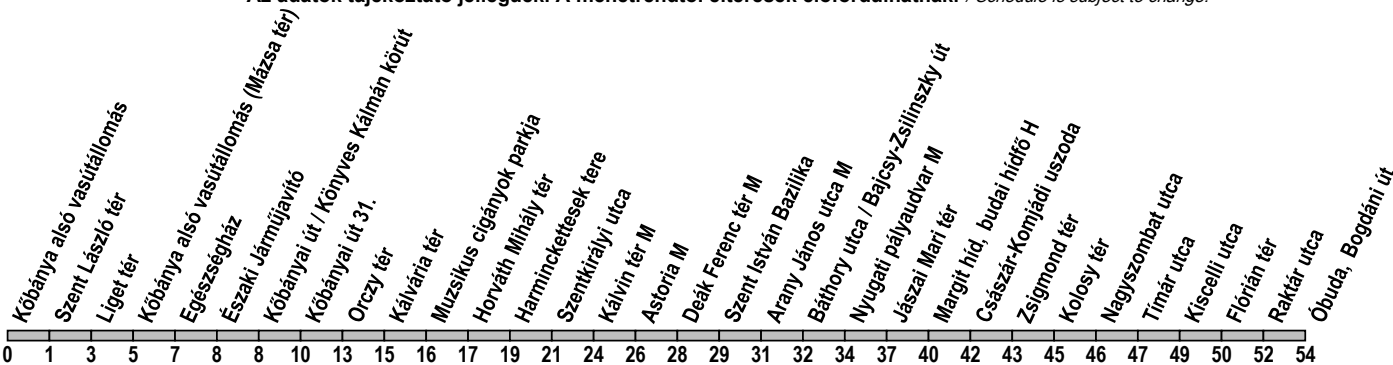

**Útvonal:** / Route: KŐBÁNYA ALSÓ VASÚTÁLLOMÁS - Liget tér - Állomás utca - Szent László tér - Körösi Csoma Sándor út - Liget tér - Kőbányai út - Orczy tér - Baross utca - Szabó Ervin tér - Üllői út - Kálvin tér - Múzeum körút - Károly körút - Deák Ferenc tér - Bajcsy-Zsilinszky út - Podmaniczky utca - Teréz körút - Nyugati tér - Szent István körút - Jászai Mari tér - Margit híd - Germanus Gyula park - Üstökös utca - Árpád fejedelem útja - Zsigmond tér - Lajos utca - Pacsirtamező utca - Flórián tér - Szentendrei út - Bogdáni út - ÓBUDA, BOGDÁNI ÚT

Indulási időpontok és követési idők **EBBŐL A MEGÁLLÓBÓL** / Departure and average journey times

Az adatok tájékoztató jellegűek. A menetrendtől eltérések előfordulhatnak. / Schedule is subject to change.