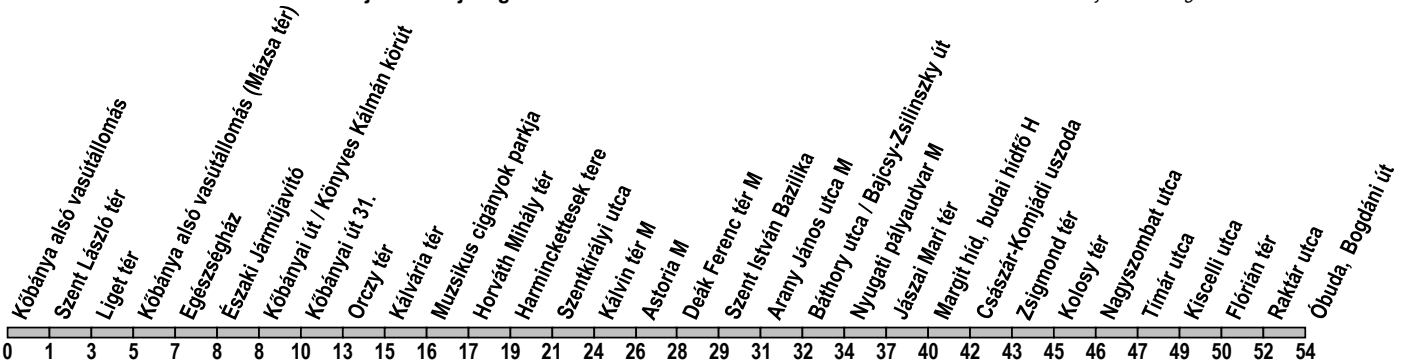

Útvonal: / Route: KŐBÁNYA ALSÓ VASÚTÁLLOMÁS - Liget tér - Állomás utca - Szent László tér - Körösi Csoma Sándor út - Liget tér - Kőbányai út - Orczy tér - Baross utca - Szabó Ervin tér - Üllői út - Kálvin tér - Múzeum körút - Károly körút - Deák Ferenc tér - Bajcsy-Zsilinszky út - Podmaniczky utca - Teréz körút - Nyugati tér - Szent István körút - Jászai Mari tér - Margit híd - Germanus Gyula park - Üstökös utca - Árpád fejedelem útja - Zsigmond tér - Lajos utca - Pacsirtamező utca - Flórián tér - Szentendrei út - Bogdáni út - ÓBUDA, BOGDÁNI ÚT

Indulási időpontok és követési idők **EBBŐL A MEGÁLLÓBÓL** / Departure and average journey times
Az adatok tájékoztató jellegűek. A menetrendtől eltérések előfordulhatnak. / Schedule is subject to change.