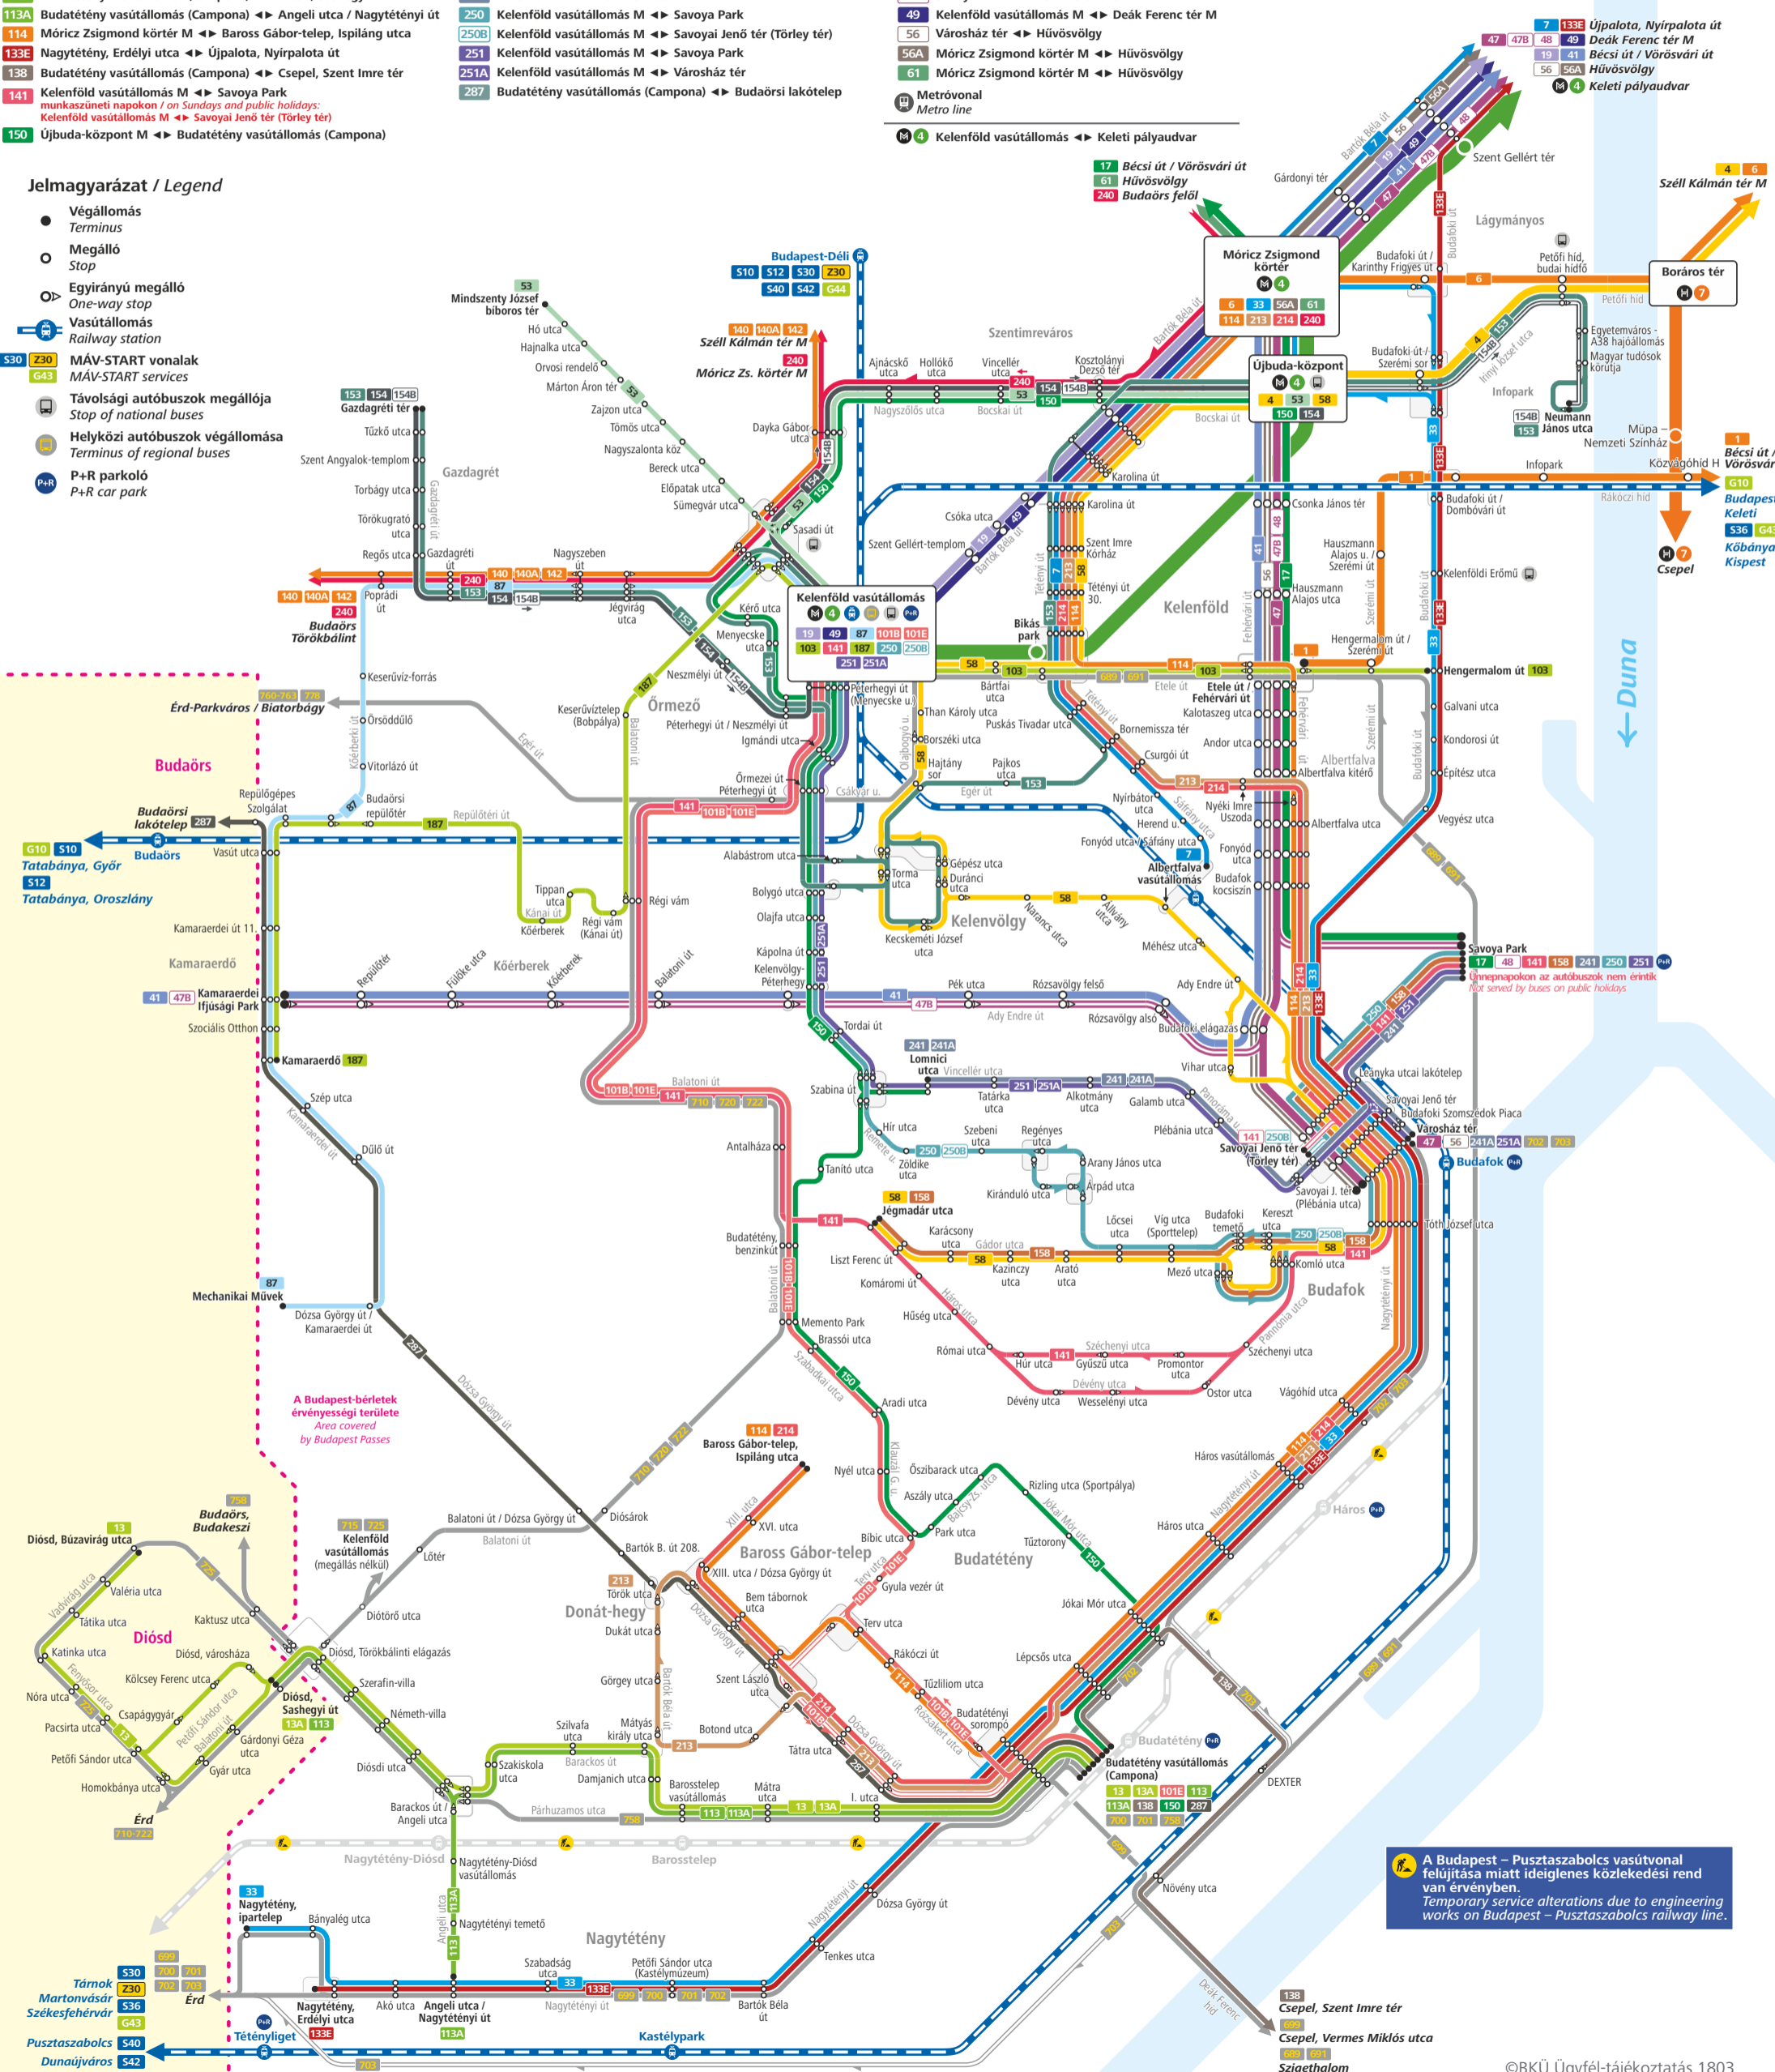

Dél-Buda közösségi közlekedési hálózata / Public transport network in South Buda

(Lágymányos, Kelenföld, Budafok-Tétény)

- Autóbuszvonalak**
Bus lines
- 7 Albertfalva vasútállomás ↔ Újpalota, Nyirpalota út
 - 13 Budatétény vasútállomás (Campona) ↔ Diósd, Búzavirág utca
 - 13A Budatétény vasútállomás (Campona) ↔ Diósd, Sashegyi út
 - 33 Mórca Zsigmond körtér M ↔ Nagytétény, ipartelep
 - 58 Újbuda-központ M ↔ Jégmadár utca
 - 87 Kelenföld vasútállomás M ↔ Mechanikai Művek
 - 101B Kelenföld vasútállomás M ↔ Baross Gábor-telep (körjárat)
 - 101E Kelenföld vasútállomás M ↔ Budatétény vasútállomás (Campona)
 - 113 Budatétény vasútállomás (Campona) ↔ Diósd, Sashegyi út
 - 113A Budatétény vasútállomás (Campona) ↔ Angeli utca / Nagytétényi út
 - 114 Mórca Zsigmond körtér M ↔ Baross Gábor-telep, Ispiláng utca
 - 133E Nagytétény, Erdélyi utca ↔ Újpalota, Nyirpalota út
 - 138 Budatétény vasútállomás (Campona) ↔ Csepel, Szent Imre tér
 - 141 Kelenföld vasútállomás M ↔ Savoya Park munkaszüneti napokon / on Sundays and public holidays
 - 141 Kelenföld vasútállomás M ↔ Savoya Park
 - 150 Újbuda-központ M ↔ Budatétény vasútállomás (Campona)

- Villamosvonalak**
Tram lines
- 1 Etele út / Fehérvári út ↔ Bécsi út / Vörösvári út
 - 4 Újbuda-központ M ↔ Széll Kálmán tér M
 - 6 Mórca Zsigmond körtér M ↔ Széll Kálmán tér M
 - 17 Savoya Park ↔ Bécsi út / Vörösvári út
 - 19 Kelenföld vasútállomás M ↔ Bécsi út / Vörösvári út
 - 41 Kamaraerdei Ifjúsági Park ↔ Bécsi út / Vörösvári út
 - 47 Városház tér ↔ Deák Ferenc tér M
 - 47B Kamaraerdei Ifjúsági Park ↔ Deák Ferenc tér M
 - 48 Savoya Park ↔ Deák Ferenc tér M
 - 49 Kelenföld vasútállomás M ↔ Deák Ferenc tér M
 - 56 Városház tér ↔ Hűvösvölgy
 - 56A Mórca Zsigmond körtér M ↔ Hűvösvölgy
 - 61 Mórca Zsigmond körtér M ↔ Hűvösvölgy

A Budapest – Pusztaszabolcs vasútvonal felújítása miatt ideiglenes közlekedési rend van érvényben.
Temporary service alterations due to engineering works on Budapest – Pusztaszabolcs railway line.