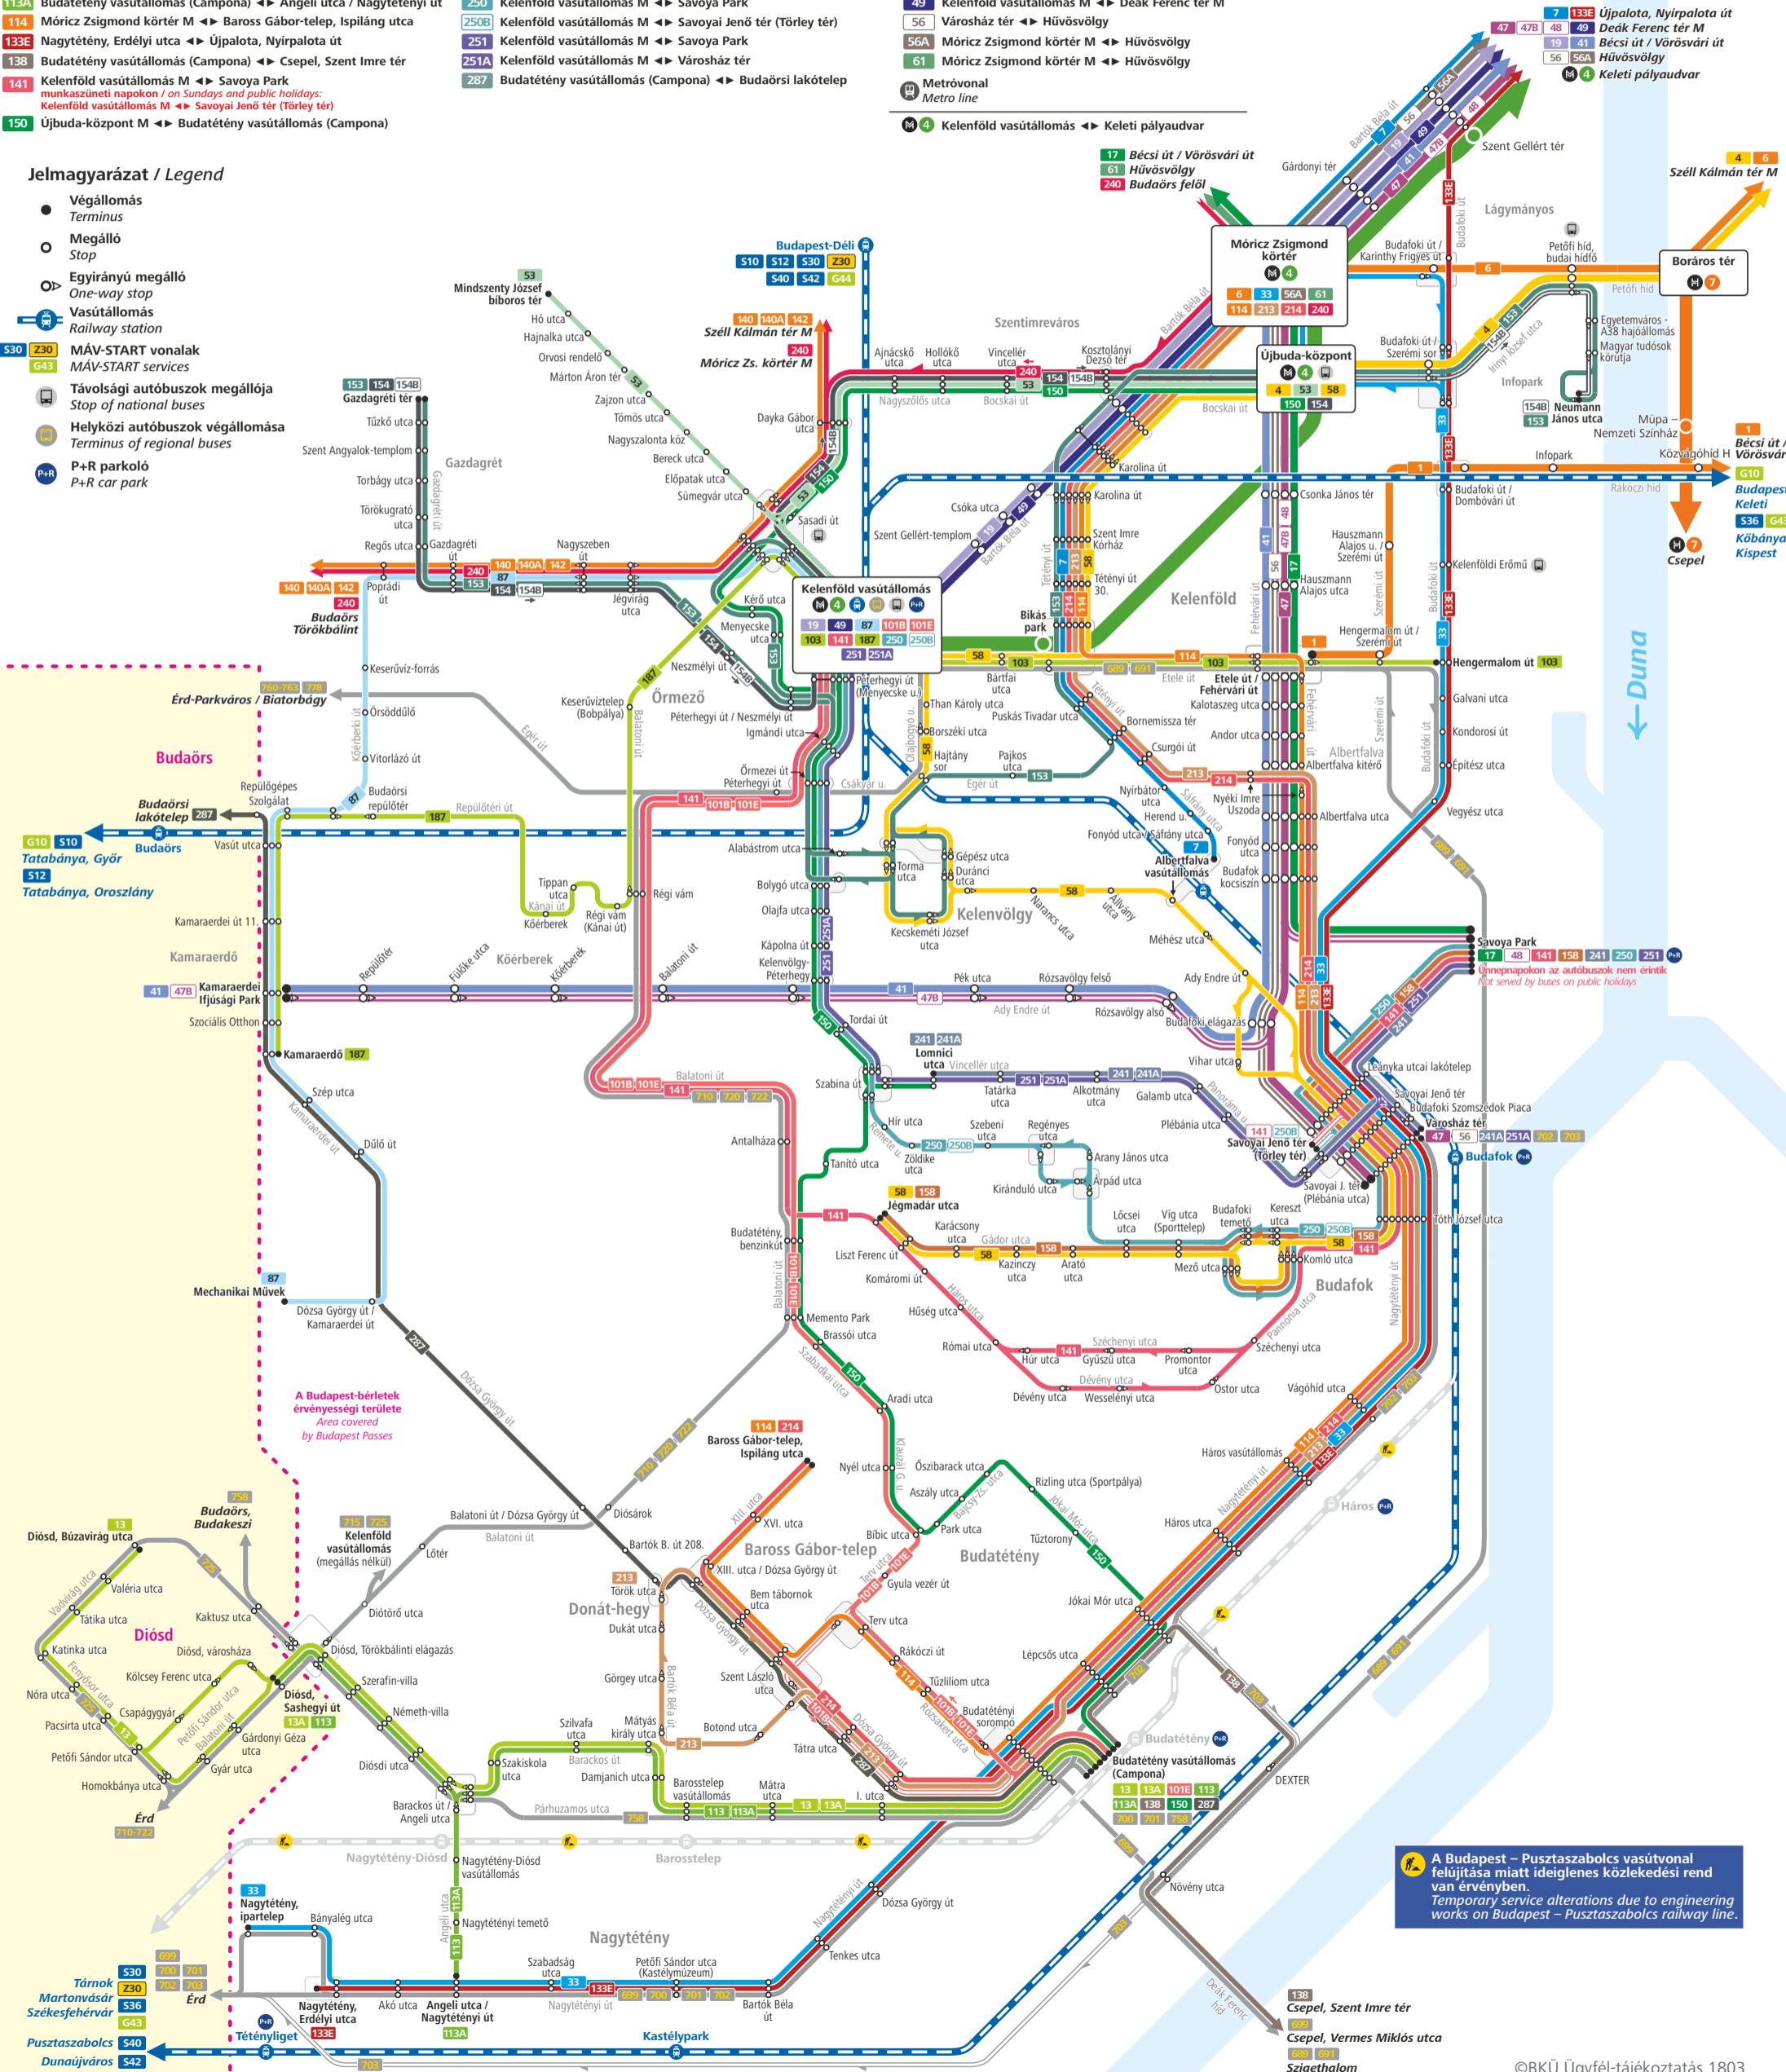

1. **Villamosvonalak**
   Tram lines
2. 1 Etele út / Fehérvári út ↔ Bécsi út / Vörösvári út
   - 4 Újbuda-központ M ↔ Széll Kálmán tér M
   - 6 Móríz Zsigmond körtér M ↔ Széll Kálmán tér M
   - 17 Savoya Park ↔ Bécsi út / Vörösvári út
   - 19 Kelenföld vasútállomás M ↔ Bécsi út / Vörösvári út
   - 41 Kamaraerdei Ifjúsági Park ↔ Bécsi út / Vörösvári út
   - 47 Városház tér ↔ Deák Ferenc tér M
   - 47B Kamaraerdei Ifjúsági Park ↔ Deák Ferenc tér M
   - 48 Savoya Park ↔ Deák Ferenc tér M
   - 49 Kelenföld vasútállomás M ↔ Deák Ferenc tér M
   - 56 Városház tér ↔ Hűvösvölgy
   - 56A Móríz Zsigmond körtér M ↔ Hűvösvölgy
   - 61 Móríz Zsigmond körtér M ↔ Hűvösvölgy

1. **Metróvonal**
   Metro line
2. M4 Kelenföld vasútállomás ↔ Keleti pályaudvar

Jelmagyarázat / Legend

- Végállomás / Terminus
- Megálló / Stop
- Egyirányú megálló / One-way stop
- Vasútállomás / Railway station
- MÁV-START vonalak / MÁV-START services
- Távolsági autóbuszok megállója / Stop of national buses
- Helyközi autóbuszok végállomása / Terminus of regional buses
- P+R parkoló / P+R car park

A Budapest-bérletek érvényességi területe
Area covered by Budapest Passes

A Budapest – Pusztaszabolcs vasútvonal felújítása miatt ideiglenes közlekedési rend van érvényben.
Temporary service alterations due to engineering works on Budapest – Pusztaszabolcs railway line.

- 138 Csepel, Szent Imre tér
- Csepel, Vermes Miklós utca
- Szigethalom