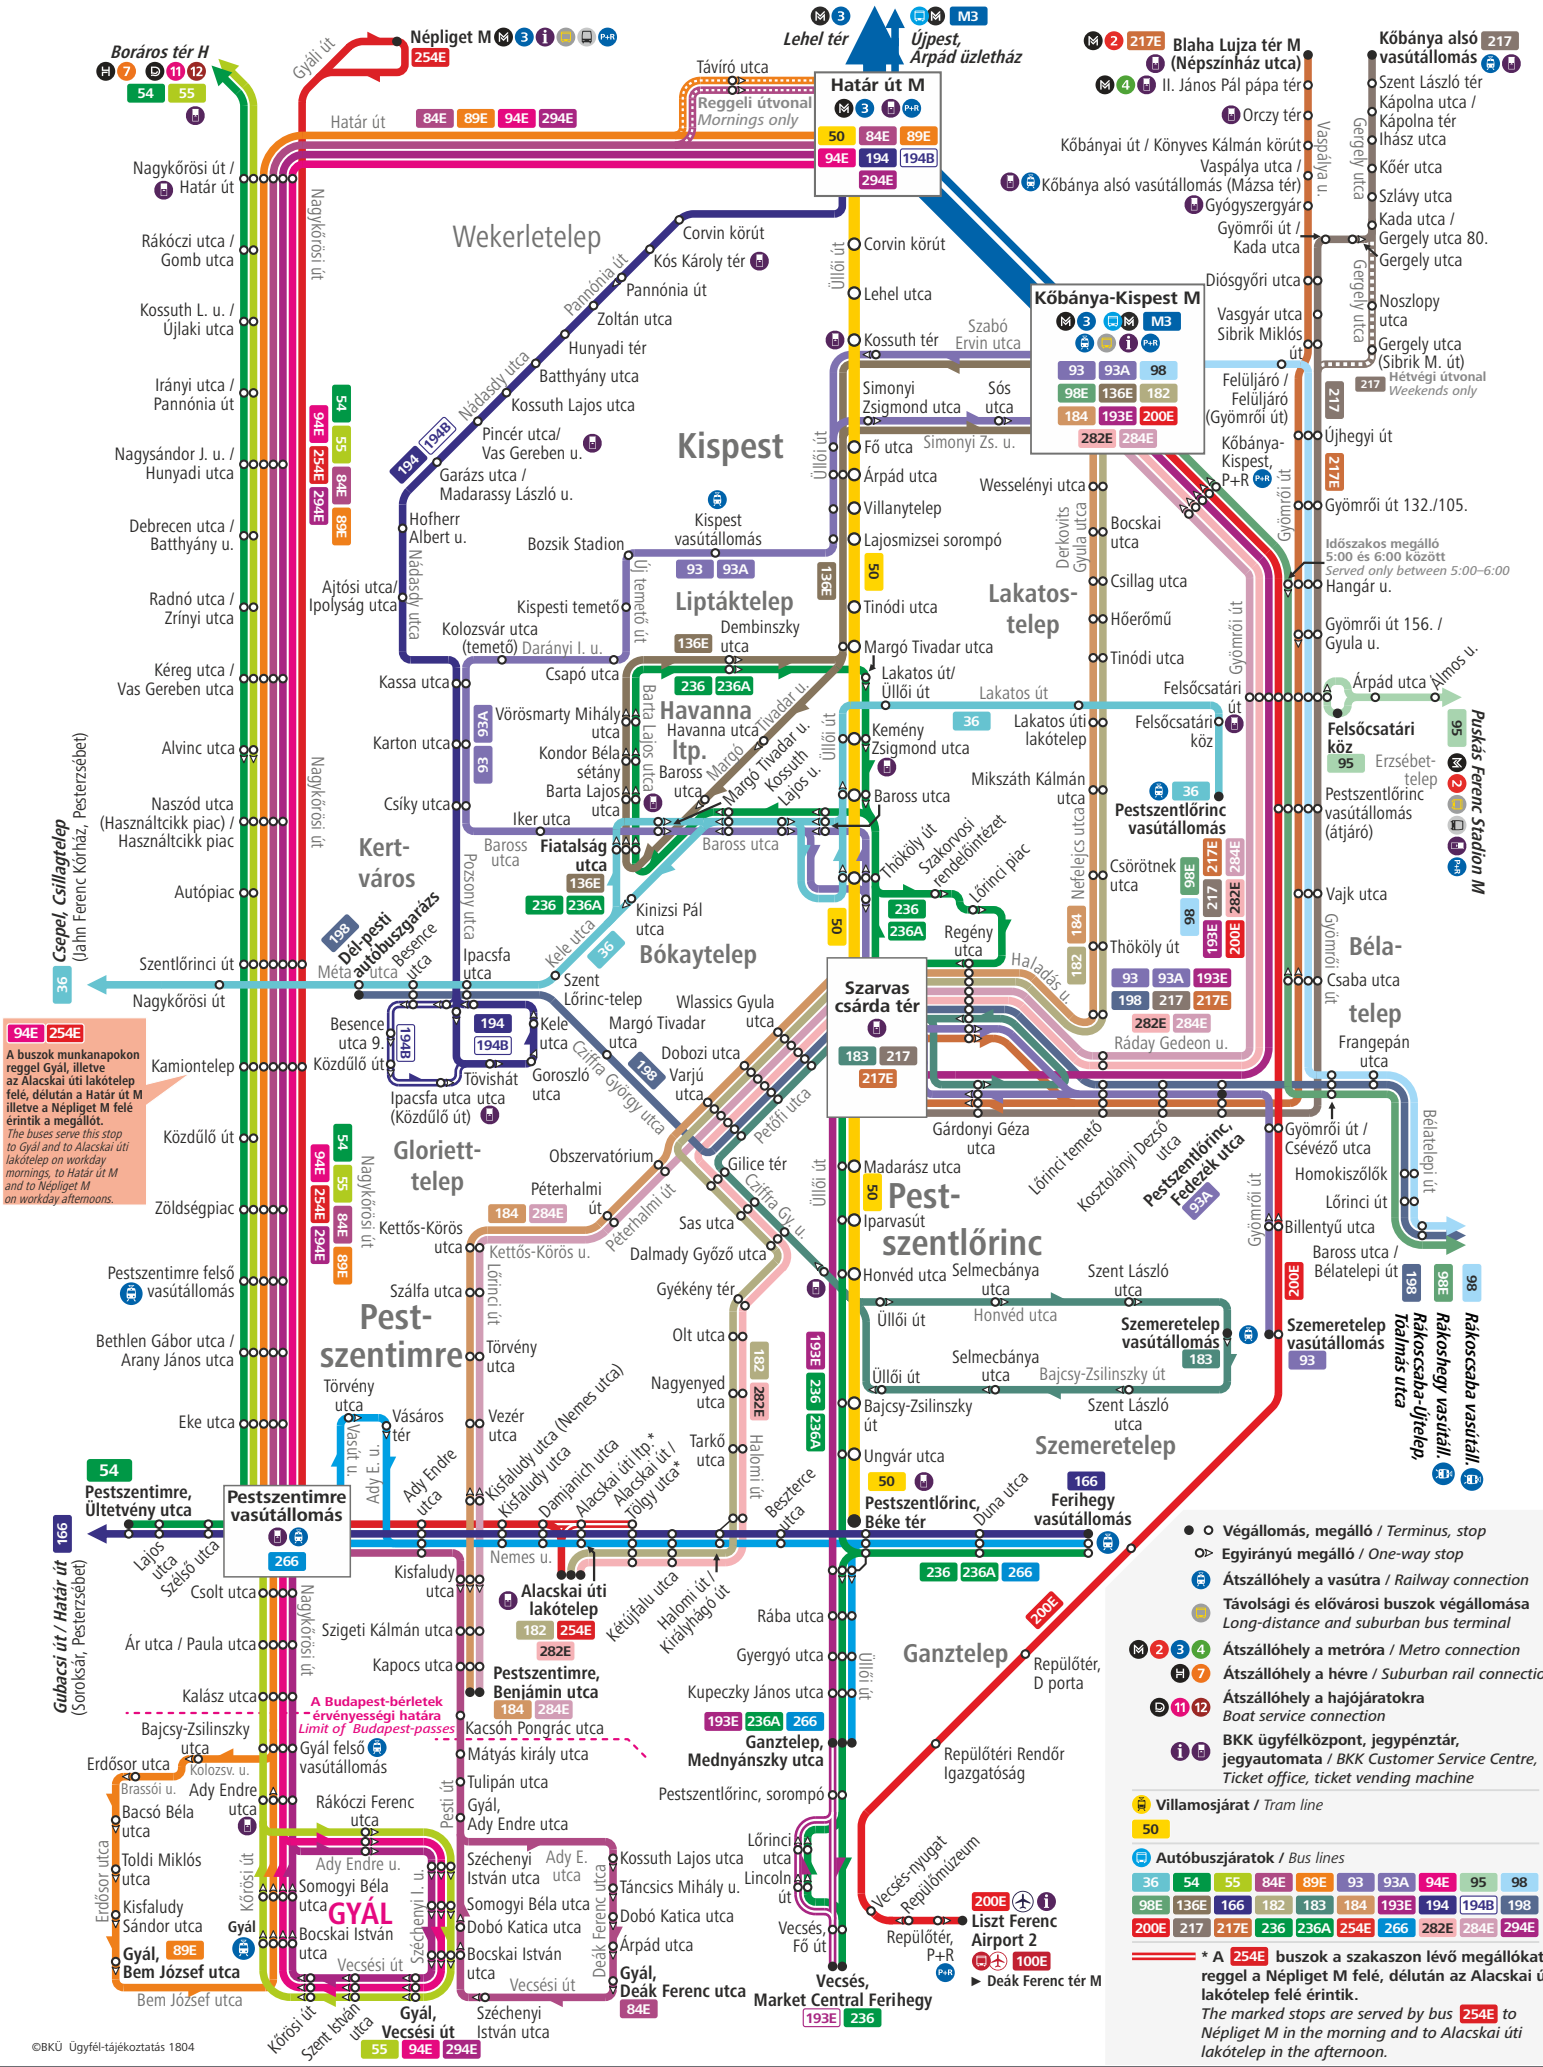

Pestszentlőrinc, Pestszentimre és Gyál közösségi közlekedése

- Végállomás, megálló / Terminus, stop
- ➔ Egyirányú megálló / One-way stop
- 🚆 Átszállóhely a vasútra / Railway connection
- 🚗 Távolias és elővárosi buszok végállomása / Long-distance and suburban bus terminal
- 🚇 Átszállóhely a metróra / Metro connection
- 🚊 Átszállóhely a hévre / Suburban rail connection
- 🚤 Átszállóhely a hajójáratokra / Boat service connection
- 👤 BKK ügyfélpont, jegypénztár, jegyautomata / BKK Customer Service Centre, Ticket office, ticket vending machine
- 🚊 Villamosjárat / Tram line
- 50
- 🚌 Autóbuszjáratok / Bus lines

36	54	55	84E	89E	93	93A	94E	95	98
98E	136E	166	182	183	184	193E	194	194B	198
200E	217	217E	236	236A	254E	266	282E	284E	294E

* A 254E buszok a szakszason lévő megállókat reggel a Népliget M felé, délután az Alacsikai úti lakótelep felé érintik.
The marked stops are served by bus 254E to Népliget M in the morning and to Alacsikai úti lakótelep in the afternoon.