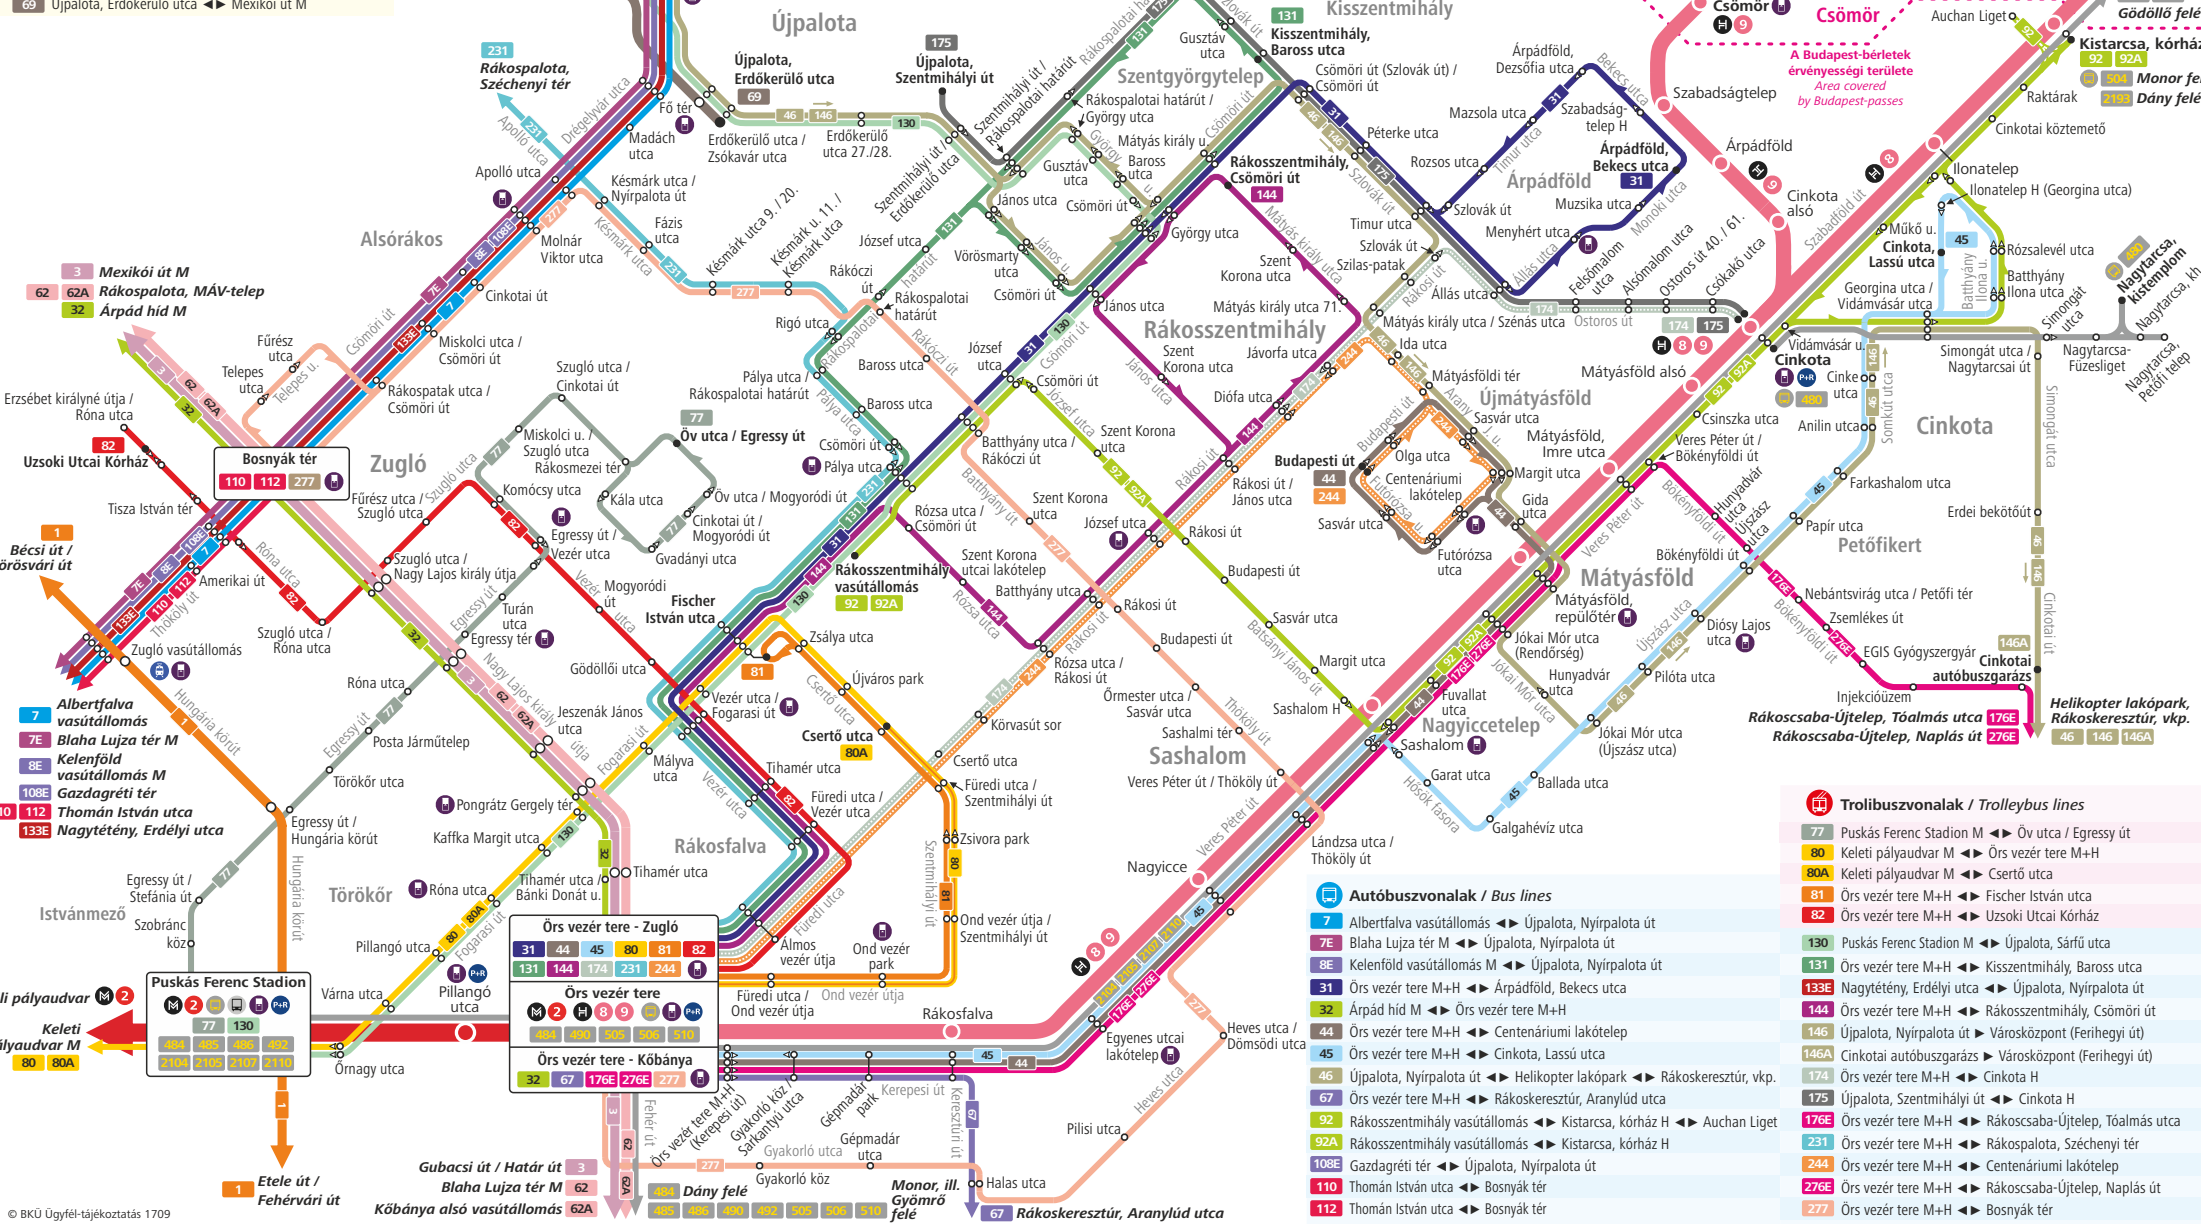

A XVI. kerület közösségi közlekedési hálózata / Public transport network in the 16th district

(Árpádföld, Cinkota, Mátyásföld, Sashalom, Rákosszentmihály, valamint Rákosfalva, Törökőr)

- Villamosvonalak / Tram lines**
- 1 Bécsi út / Vörösvári út ↔ Etele út / Fehérvári út
 - 3 Mexikói út M ↔ Gubacsi út / Határ út
 - 62 Rákospalota, MÁV-telep ↔ Blaha Lujza tér M
 - 62A Rákospalota, MÁV-telep ↔ Kőbánya alsó vasútállomás
 - 69 Újpalota, Erdőkerülő utca ↔ Mexikói út M

- **Végállomás / Terminus**
- **Megálló / Stop**
- **Egyirányú megálló One-way stop**
- **M2** **Metróvonal / Metro line**
- **H8 H9** **Hévvonalak / Suburban railway lines**
- **A** **Átszállóhely a vasútra / Railway connection**

- **Elővárosi autóbuszok végállomása Regional bus terminal**
- **Távolsági autóbuszok végállomása National bus terminal**
- **Jegy- és bérletpénztár, jegyautomata Ticket office, ticket vending machine**