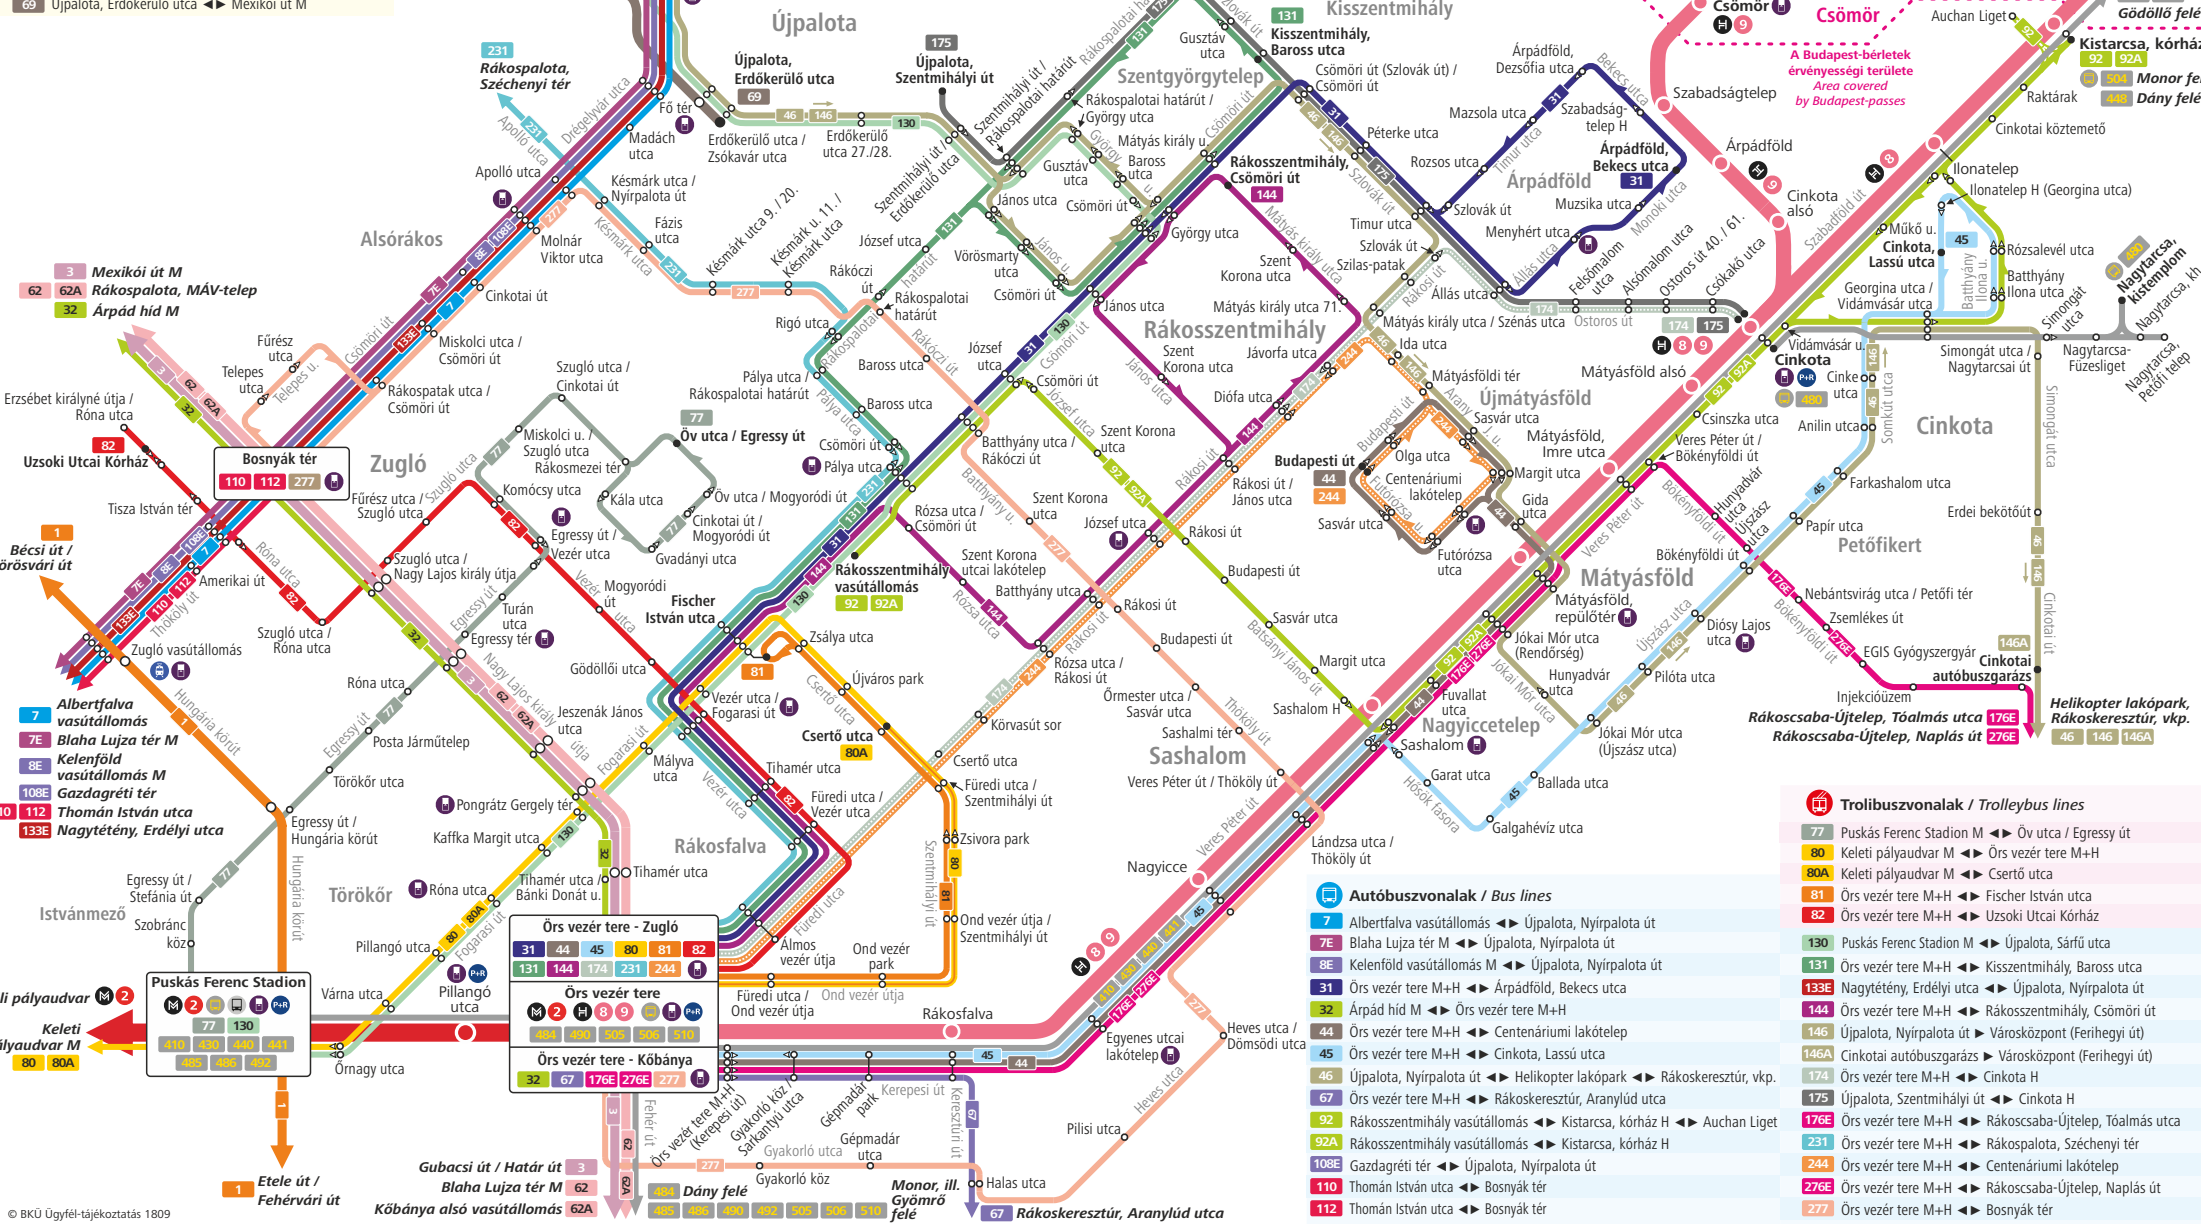

A XVI. kerület közösségi közlekedési hálózata / Public transport network in the 16th district

(Árpádföld, Cinkota, Mátyásföld, Sashalom, Rákosszentmihály, valamint Rákosfalva, Törökőr)

- Villamosvonalak / Tram lines**
- 1 Bécsi út / Vörösvári út ↔ Etele út / Fehérvári út
 - 3 Mexikói út M ↔ Gubacsi út / Határ út
 - 62 Rákospalota, MÁV-telep ↔ Blaha Lujza tér M
 - 62A Rákospalota, MÁV-telep ↔ Kőbánya alsó vasútállomás
 - 69 Újpalota, Erdőkerülő utca ↔ Mexikói út M

- Végállomás / Terminus**
- Megálló / Stop
 - Egyirányú megálló / One-way stop
- Metróvonal / Metro line**
- M2
- Hévvonalak / Suburban railway lines**
- H8
 - H9
- Átszállóhely a vasútra / Railway connection**
-

- Elővárosi autóbuszok végállomása / Regional bus terminal**
- Távolsági autóbuszok végállomása / National bus terminal**
- BKK jegy- és bérletpénztár, jegyautomata / BKK ticket office, ticket vending machine**
- A Budapest-bérletek érvényességi területe / Area covered by Budapest-passes**