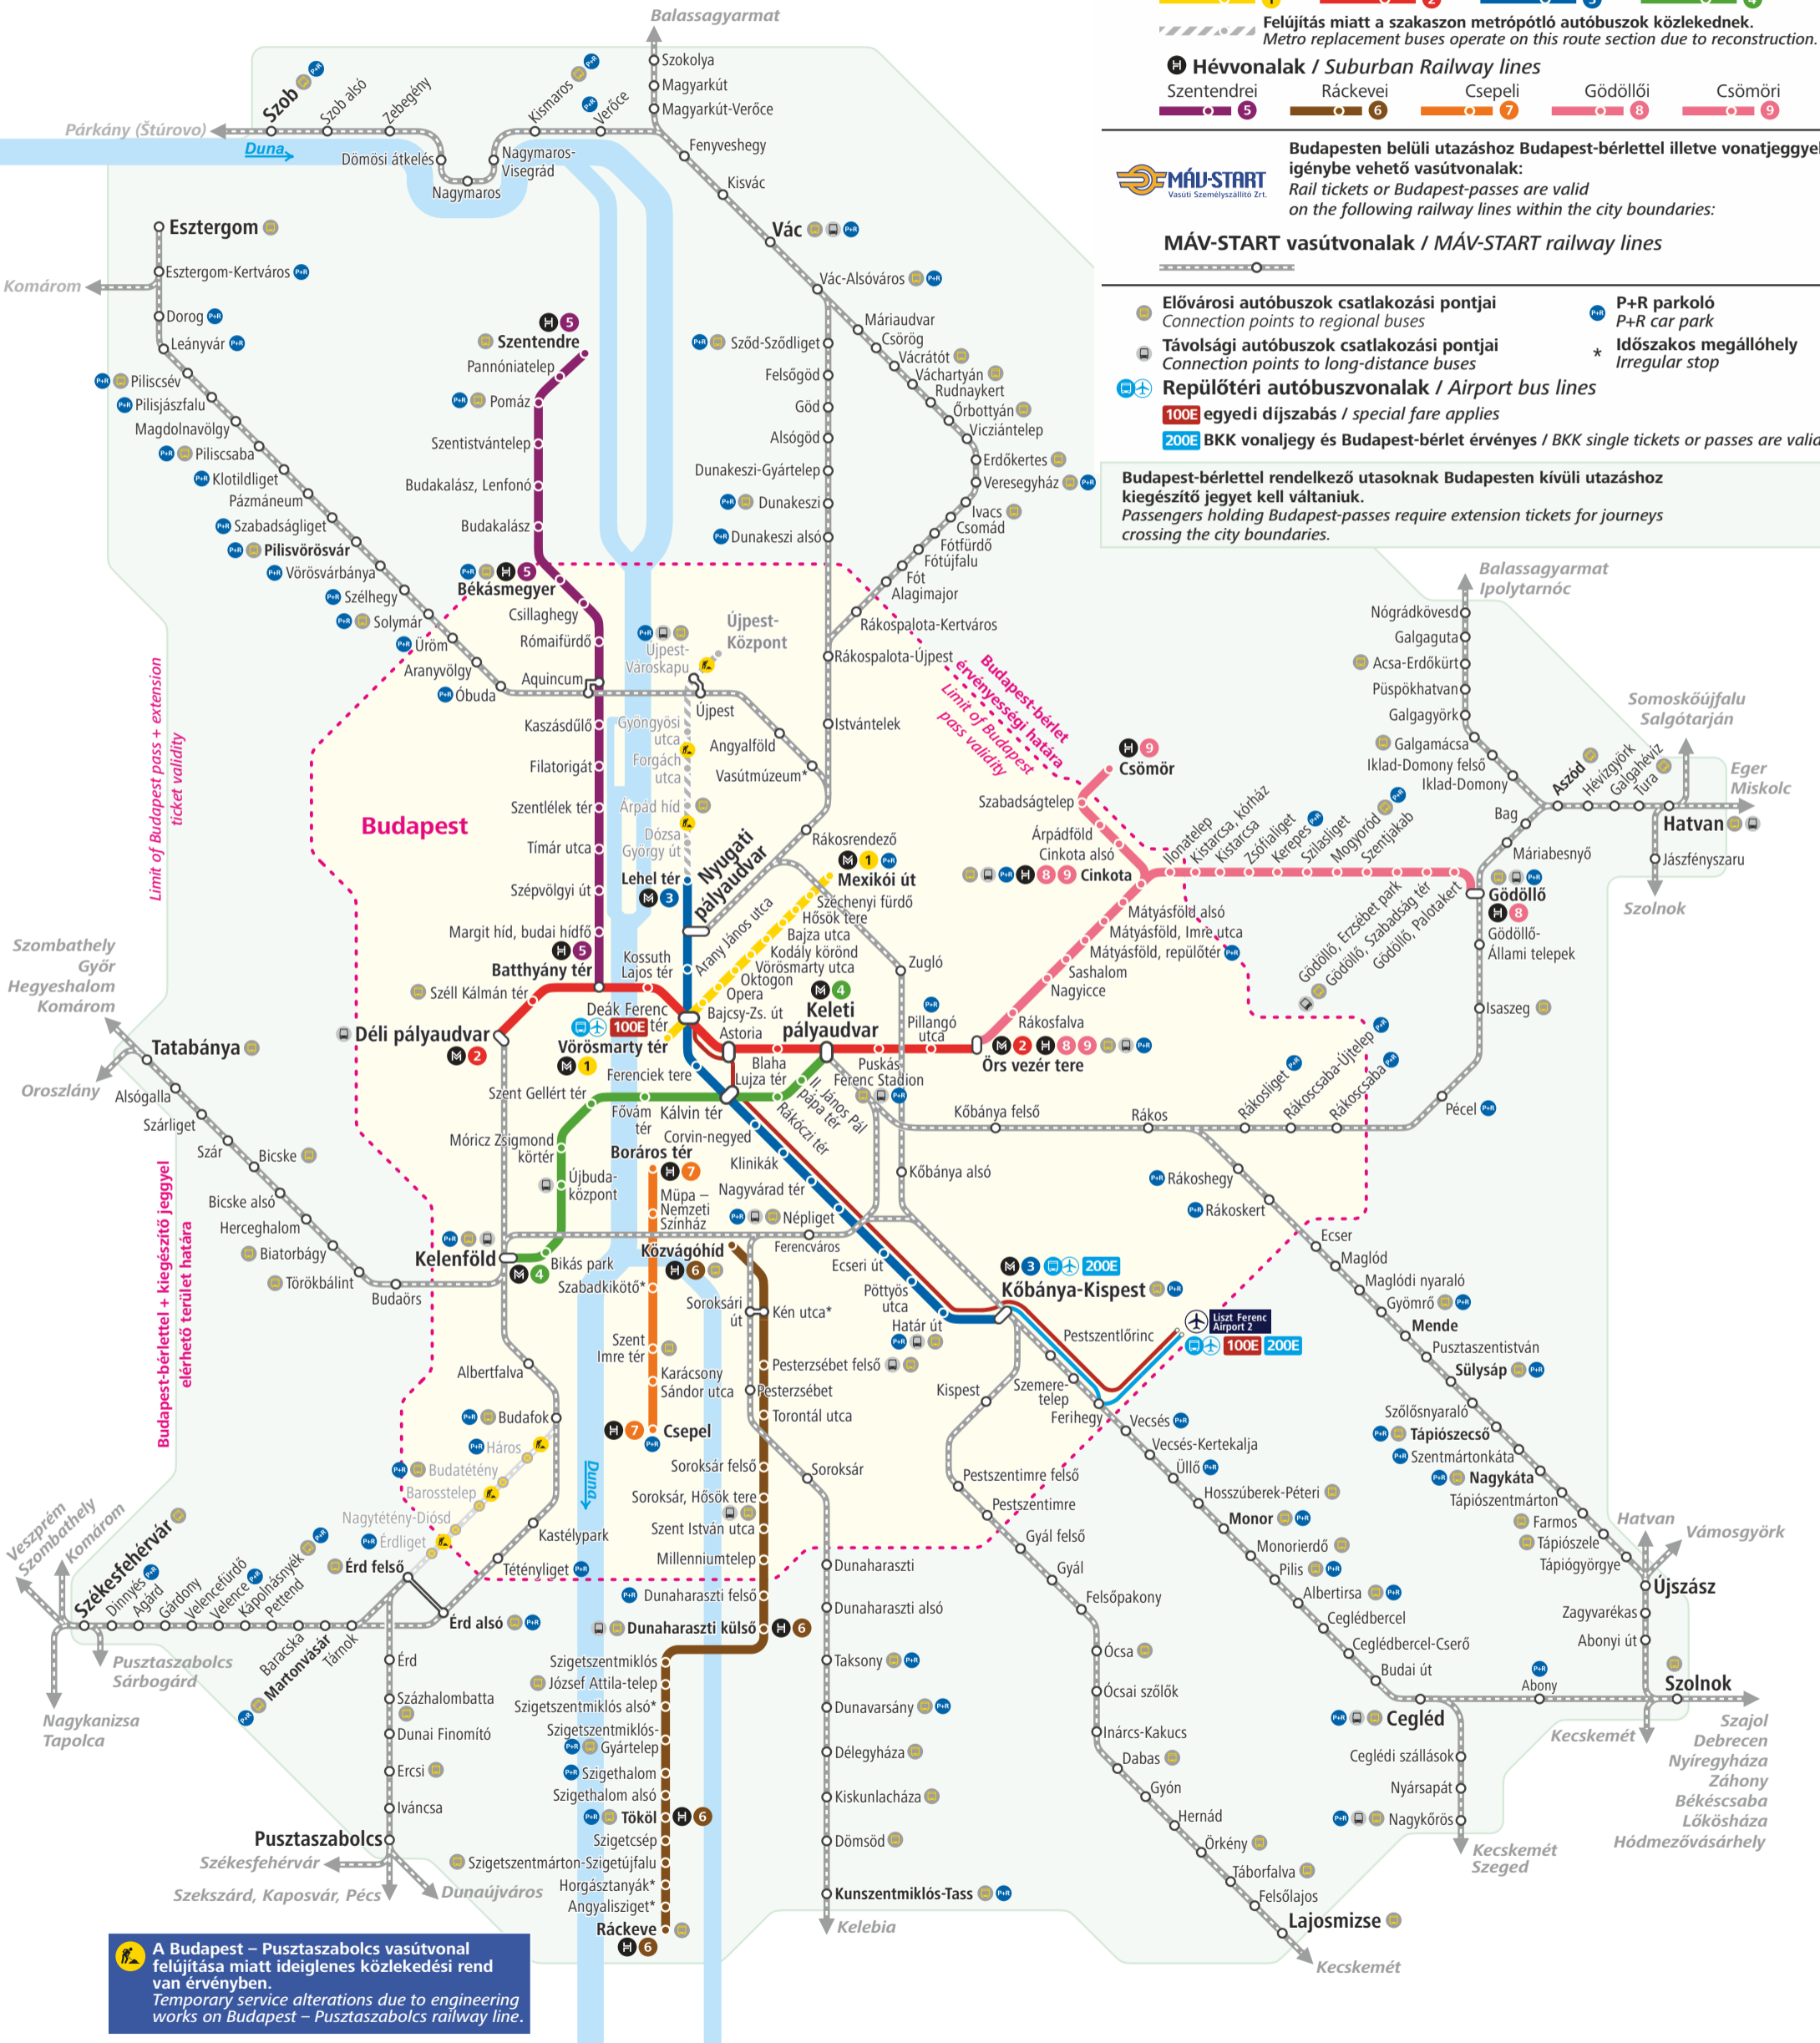

Budapesten belüli utazáshoz BKK vonaljeggyel, illetve Budapest-bérlettel igénybe vehető vonalak:
BKK single tickets or Budapest-passes are valid on the following lines within the city boundaries:

Metróvonalak / Metro lines

Felújítás miatt a szakaszon metrópótló autóbuszok közlekednek.
Metro replacement buses operate on this route section due to reconstruction.

Hévvonalak / Suburban Railway lines

Budapesten belüli utazáshoz Budapest-bérlettel illetve vonatjeggyel igénybe vehető vasútvonalak:
Rail tickets or Budapest-passes are valid on the following railway lines within the city boundaries:

MÁV-START vasútvonalak / MÁV-START railway lines

Elővárosi autóbuszok csatlakozási pontjai

Connection points to regional buses

Távolsági autóbuszok csatlakozási pontjai

Connection points to long-distance buses

Repülőtéri autóbuszvonalak / Airport bus lines

100E egyedi díjszabás / special fare applies

200E BKK vonaljegy és Budapest-bérlet érvényes / BKK single tickets or passes are valid

Budapest-bérlettel rendelkező utasoknak Budapesten kívüli utazáshoz kiegészítő jegyet kell váltaniuk.
Passengers holding Budapest-passes require extension tickets for journeys crossing the city boundaries.

A Budapest – Pusztaszabolcs vasútvonal felújítása miatt ideiglenes közlekedési rend van érvényben.
Temporary service alterations due to engineering works on Budapest – Pusztaszabolcs railway line.

A térkép az összes Budapest-bérlettel illetve kiegészítő jeggyel elérhető állomást és megállóhelyet tartalmazza.
This map shows all the railway stations and stops which can be reached using Budapest passes and extension tickets.