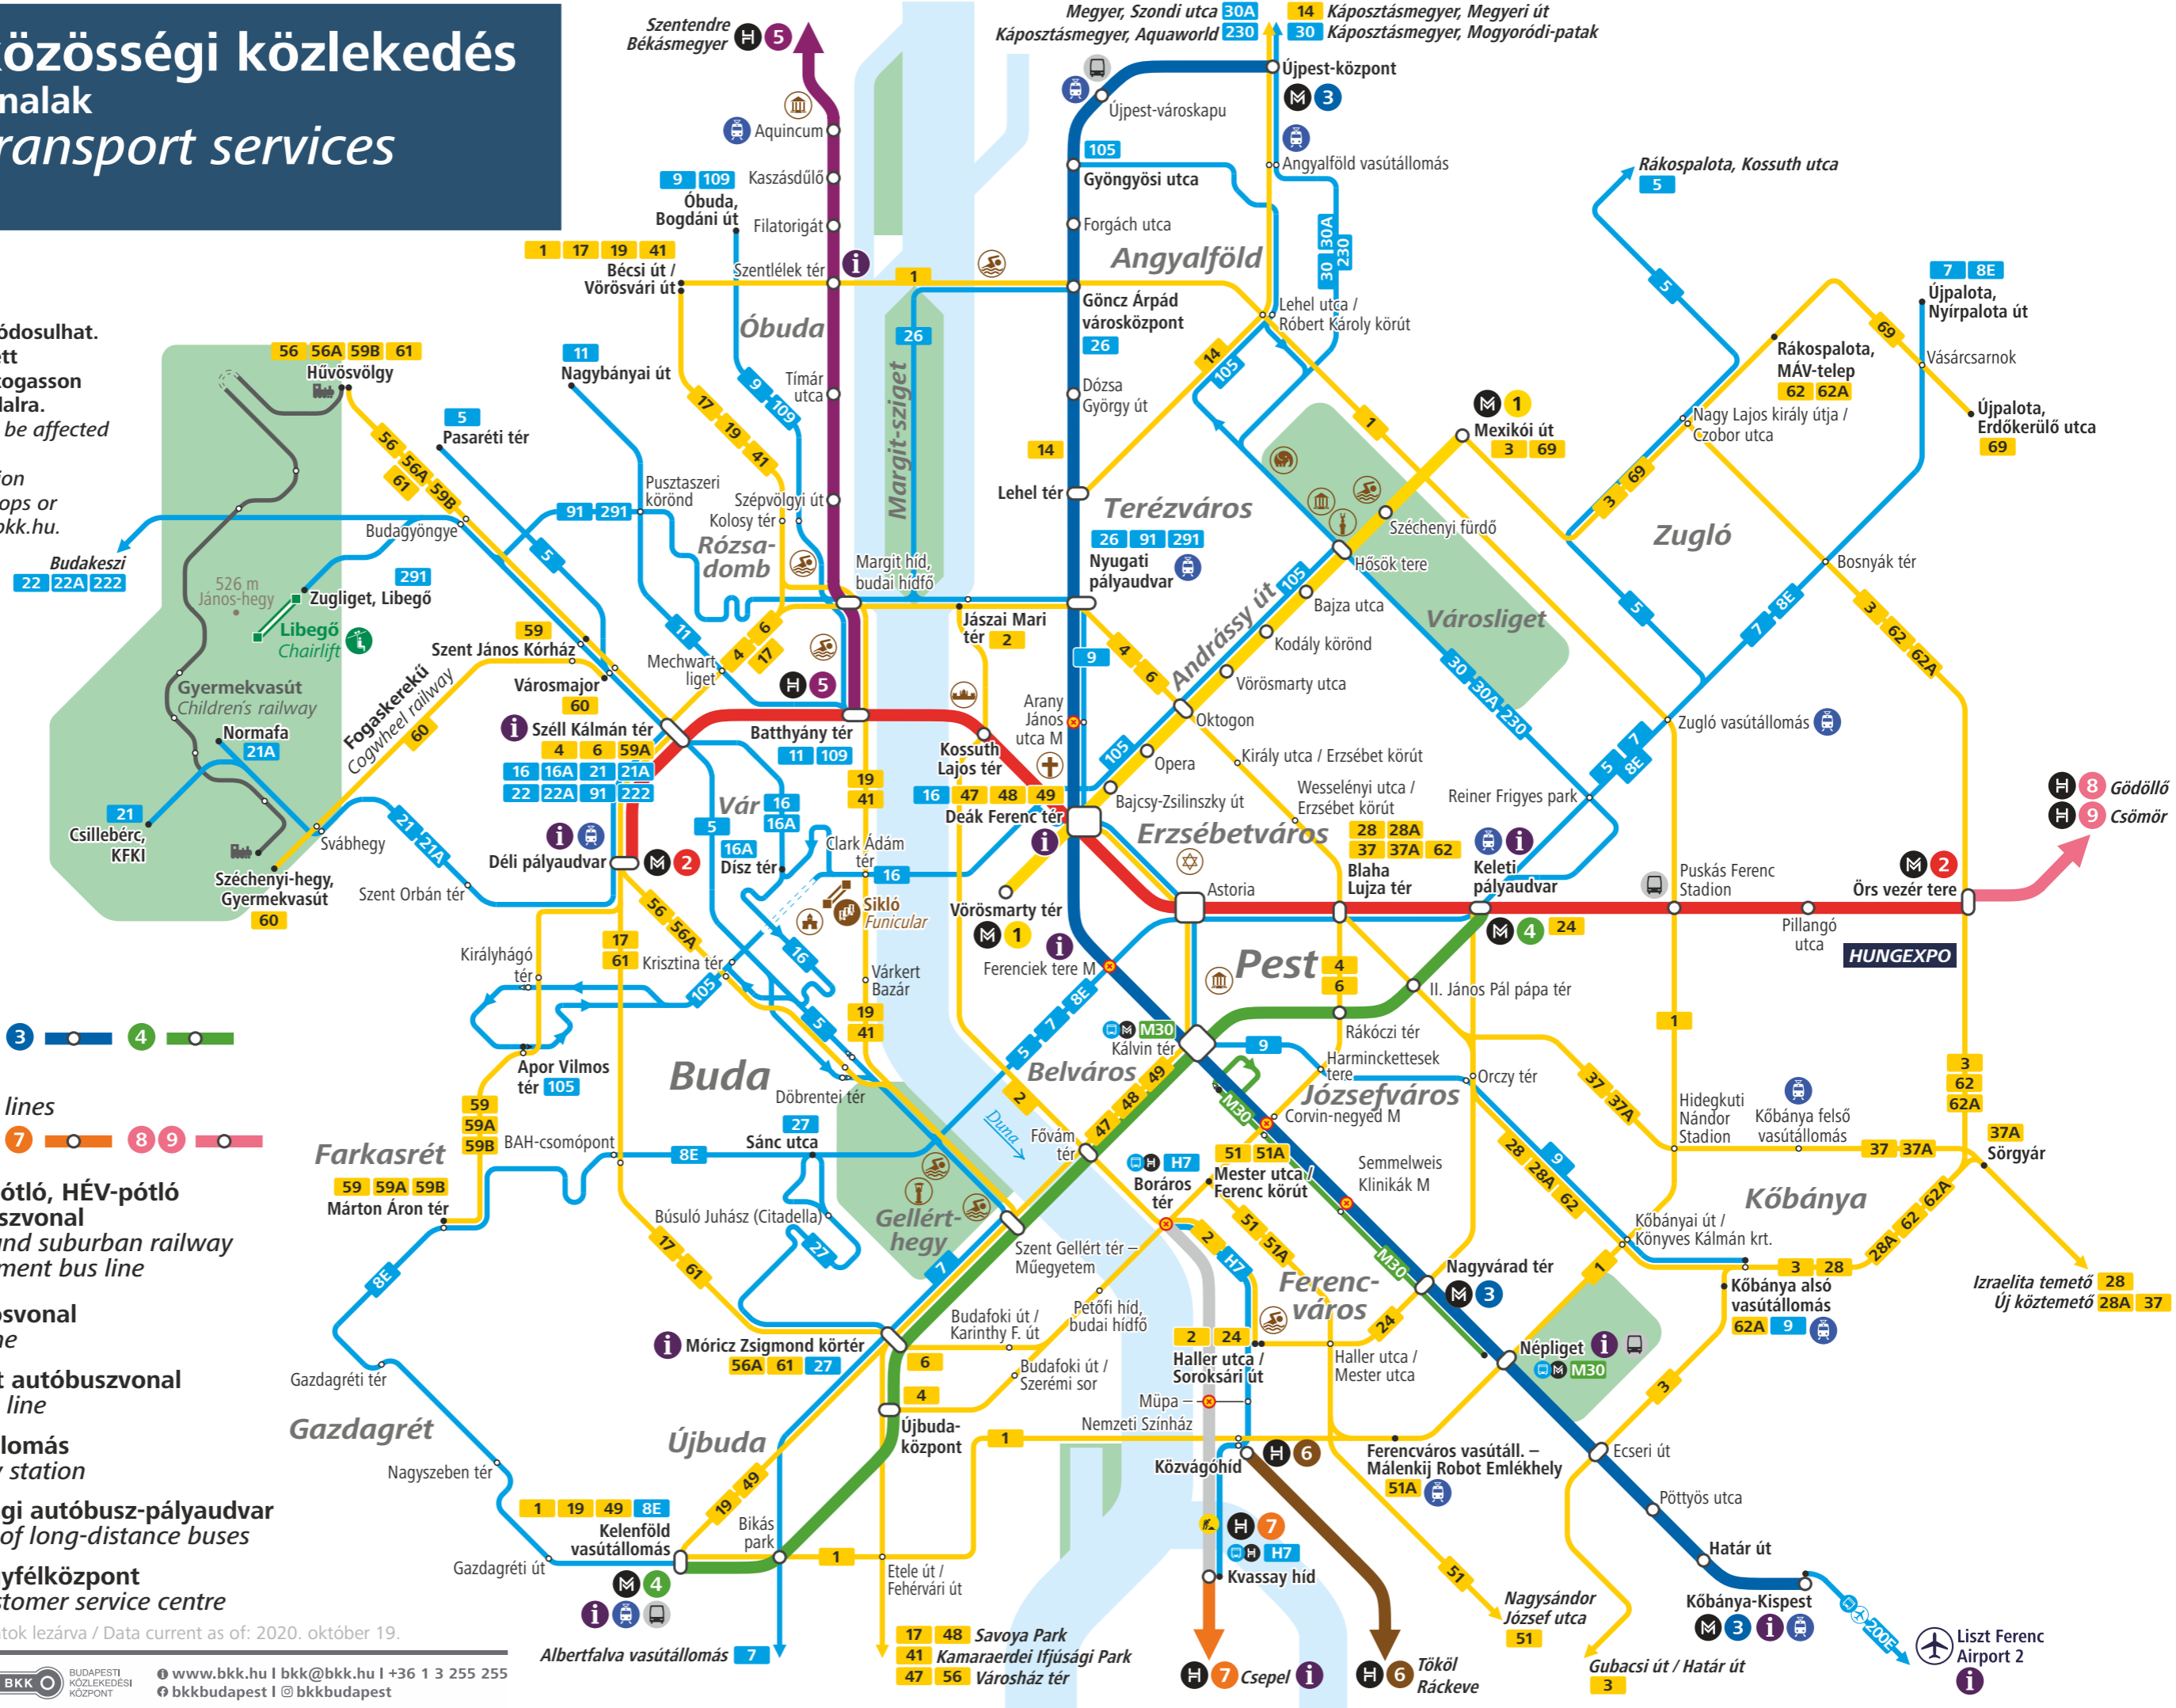

Nappali közösségi közlekedés

Fontosabb vonalak

Daytime transport services

Key routes

Figyelem!

Attention!

Járataink közlekedése módosulhat. Kérjük, figyelje kihelyezett tájékoztatóinkat vagy látogasson el a www.bkk.hu weboldalra. The transport services can be affected by service changes. Please check the information boards displayed at the stops or visit our website at www.bkk.hu.

M **Metróvonalak**
Metro lines

H **HÉV-vonalak**
Suburban railway lines

M **Metrópótló, HÉV-pótló autóbuszvonal**
Metro and suburban railway replacement bus line

T **Villamosvonal**
Tram line

K **Kiemelt autóbuszvonal**
Key bus line

R **Vasútállomás**
Railway station

S **Távolsági autóbusz-pályaudvar**
Station of long-distance buses

I **BKK ügyfélközpont**
BKK customer service centre

BKK Ügyfél-tájékoztatás | Adatok lezárva / Data current as of: 2020. október 19.