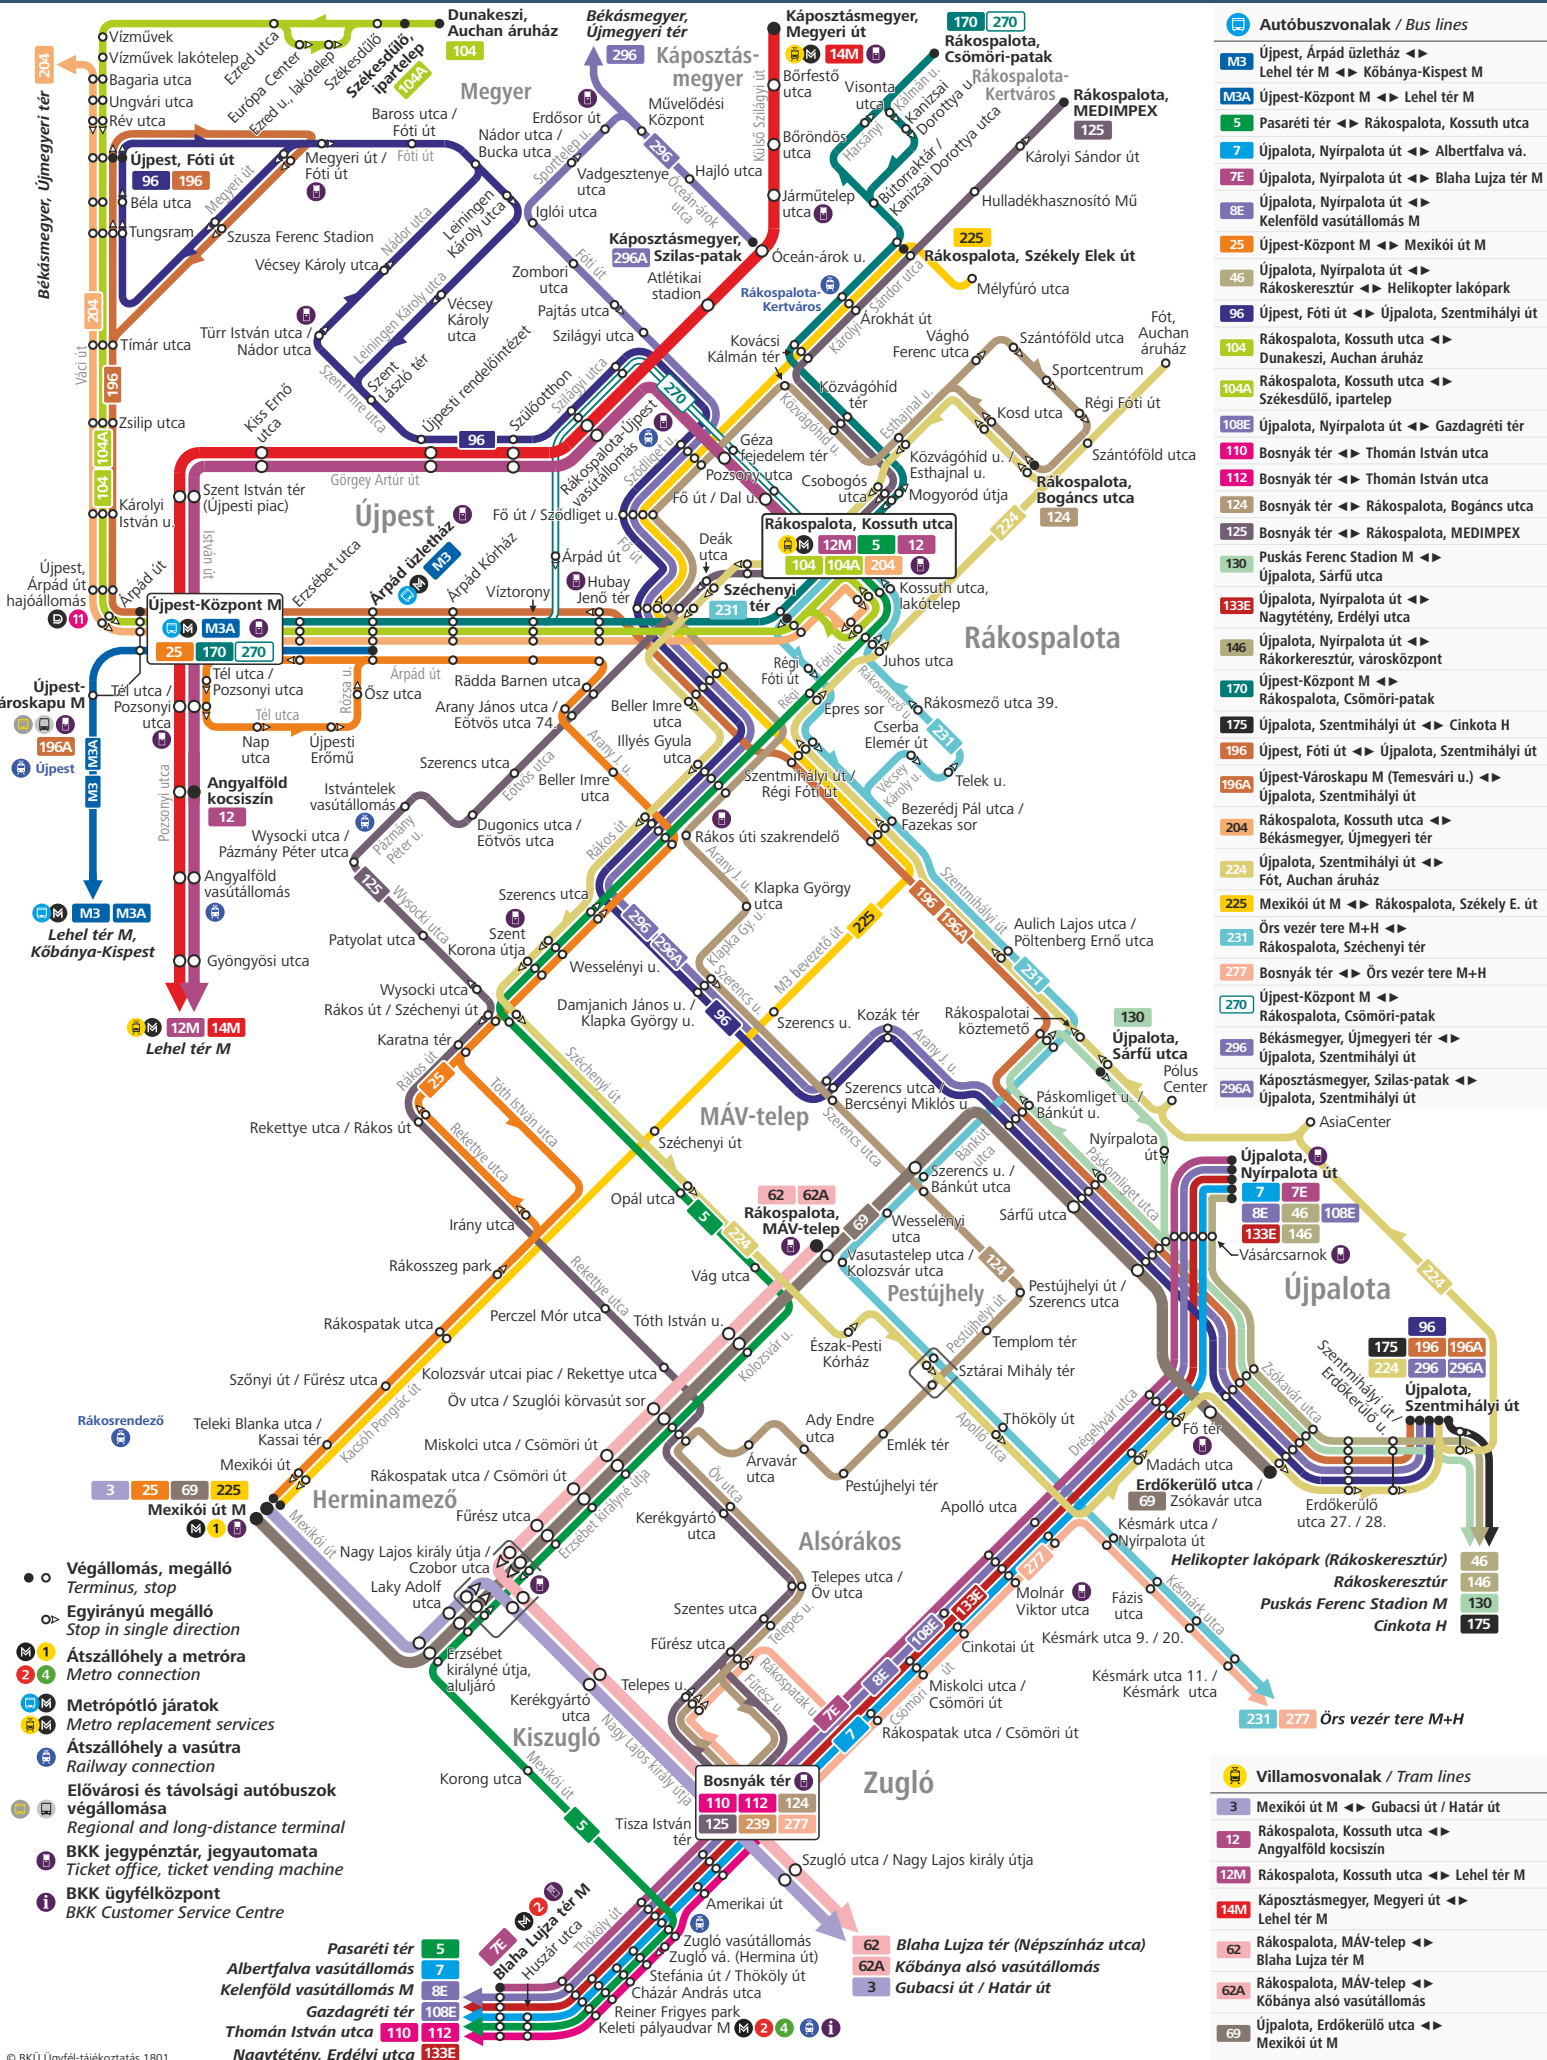

Rákospalota közösségi közlekedési hálózata / Public transport network in Rákospalota

- Autóbuszvonalak / Bus lines**
- M3 Újpest, Árpád üzletház ↔ Lehel tér M ↔ Kőbánya-Kispest M
 - M3A Újpest-Központ M ↔ Lehel tér M
 - 5 Pasaréti tér ↔ Rákospalota, Kossuth utca
 - 7 Újpalota, Nyirpalota út ↔ Albertfalva vá.
 - 7E Újpalota, Nyirpalota út ↔ Blaha Lujza tér M
 - 8E Újpalota, Nyirpalota út ↔ Kelenföld vasútállomás M
 - 25 Újpest-Központ M ↔ Mexikói út M
 - 46 Újpalota, Nyirpalota út ↔ Rákóskeresztúr ↔ Helikopter lakópark
 - 96 Újpest, Főti út ↔ Újpalota, Szentmihályi út
 - 104 Rákospalota, Kossuth utca ↔ Dunakeszi, Auchan áruház
 - 104A Rákospalota, Kossuth utca ↔ Székesdűlő, ipartelep
 - 108E Újpalota, Nyirpalota út ↔ Gazdagréti tér
 - 110 Bosnyák tér ↔ Thomán István utca
 - 112 Bosnyák tér ↔ Thomán István utca
 - 124 Bosnyák tér ↔ Rákospalota, Bogáncs utca
 - 125 Bosnyák tér ↔ Rákospalota, MEDIMPEX
 - 130 Puskás Ferenc Stadion M ↔ Újpalota, Sárfüi utca
 - 133E Újpalota, Nyirpalota út ↔ Nagytétény, Erdélyi utca
 - 146 Újpalota, Nyirpalota út ↔ Rákóskeresztúr, városközpont
 - 170 Újpest-Központ M ↔ Rákospalota, Csömöri-patak
 - 175 Újpalota, Szentmihályi út ↔ Cinkota H
 - 196 Újpest, Főti út ↔ Újpalota, Szentmihályi út
 - 196A Újpest-Városkapu M (Temesvári u.) ↔ Újpalota, Szentmihályi út
 - 204 Rákospalota, Kossuth utca ↔ Békásmegyér, Újmegyeri tér
 - 224 Újpalota, Szentmihályi út ↔ Fót, Auchan áruház
 - 225 Mexikói út M ↔ Rákospalota, Székely E. út
 - 231 Rákospalota, Széchenyi tér
 - 277 Bosnyák tér ↔ Őrs vezér tere M+H
 - 270 Újpest-Központ M ↔ Rákospalota, Csömöri-patak
 - 296 Békásmegyér, Újmegyeri tér ↔ Újpalota, Szentmihályi út
 - 296A Káposztásmegyér, Szilas-patak ↔ Újpalota, Szentmihályi út
 - AsiaCenter
 - Újpalota, Nyirpalota út
 - 7
 - 7E
 - 8E
 - 46
 - 108E
 - 133E
 - 146
 - Vásárcsarnok
 - Újpalota, Sárfüi utca
 - 96
 - 175
 - 196
 - 196A
 - 224
 - 296
 - 296A
 - Újpalota, Erdőkerülő út
 - 46
 - 146
 - 130
 - 175
 - Őrs vezér tere M+H
 - 231
 - 277
- Villamosvonalak / Tram lines**
- 3 Mexikói út M ↔ Gubacsi út / Határ út
 - 12 Rákospalota, Kossuth utca ↔ Angyalföld kocsiszín
 - 12M Rákospalota, Kossuth utca ↔ Lehel tér M
 - 14M Káposztásmegyér, Megyeri út ↔ Lehel tér M
 - 62 Rákospalota, MÁV-telep ↔ Blaha Lujza tér M
 - 62A Rákospalota, MÁV-telep ↔ Kőbánya alsó vasútállomás
 - 69 Újpalota, Erdőkerülő utca ↔ Mexikói út M