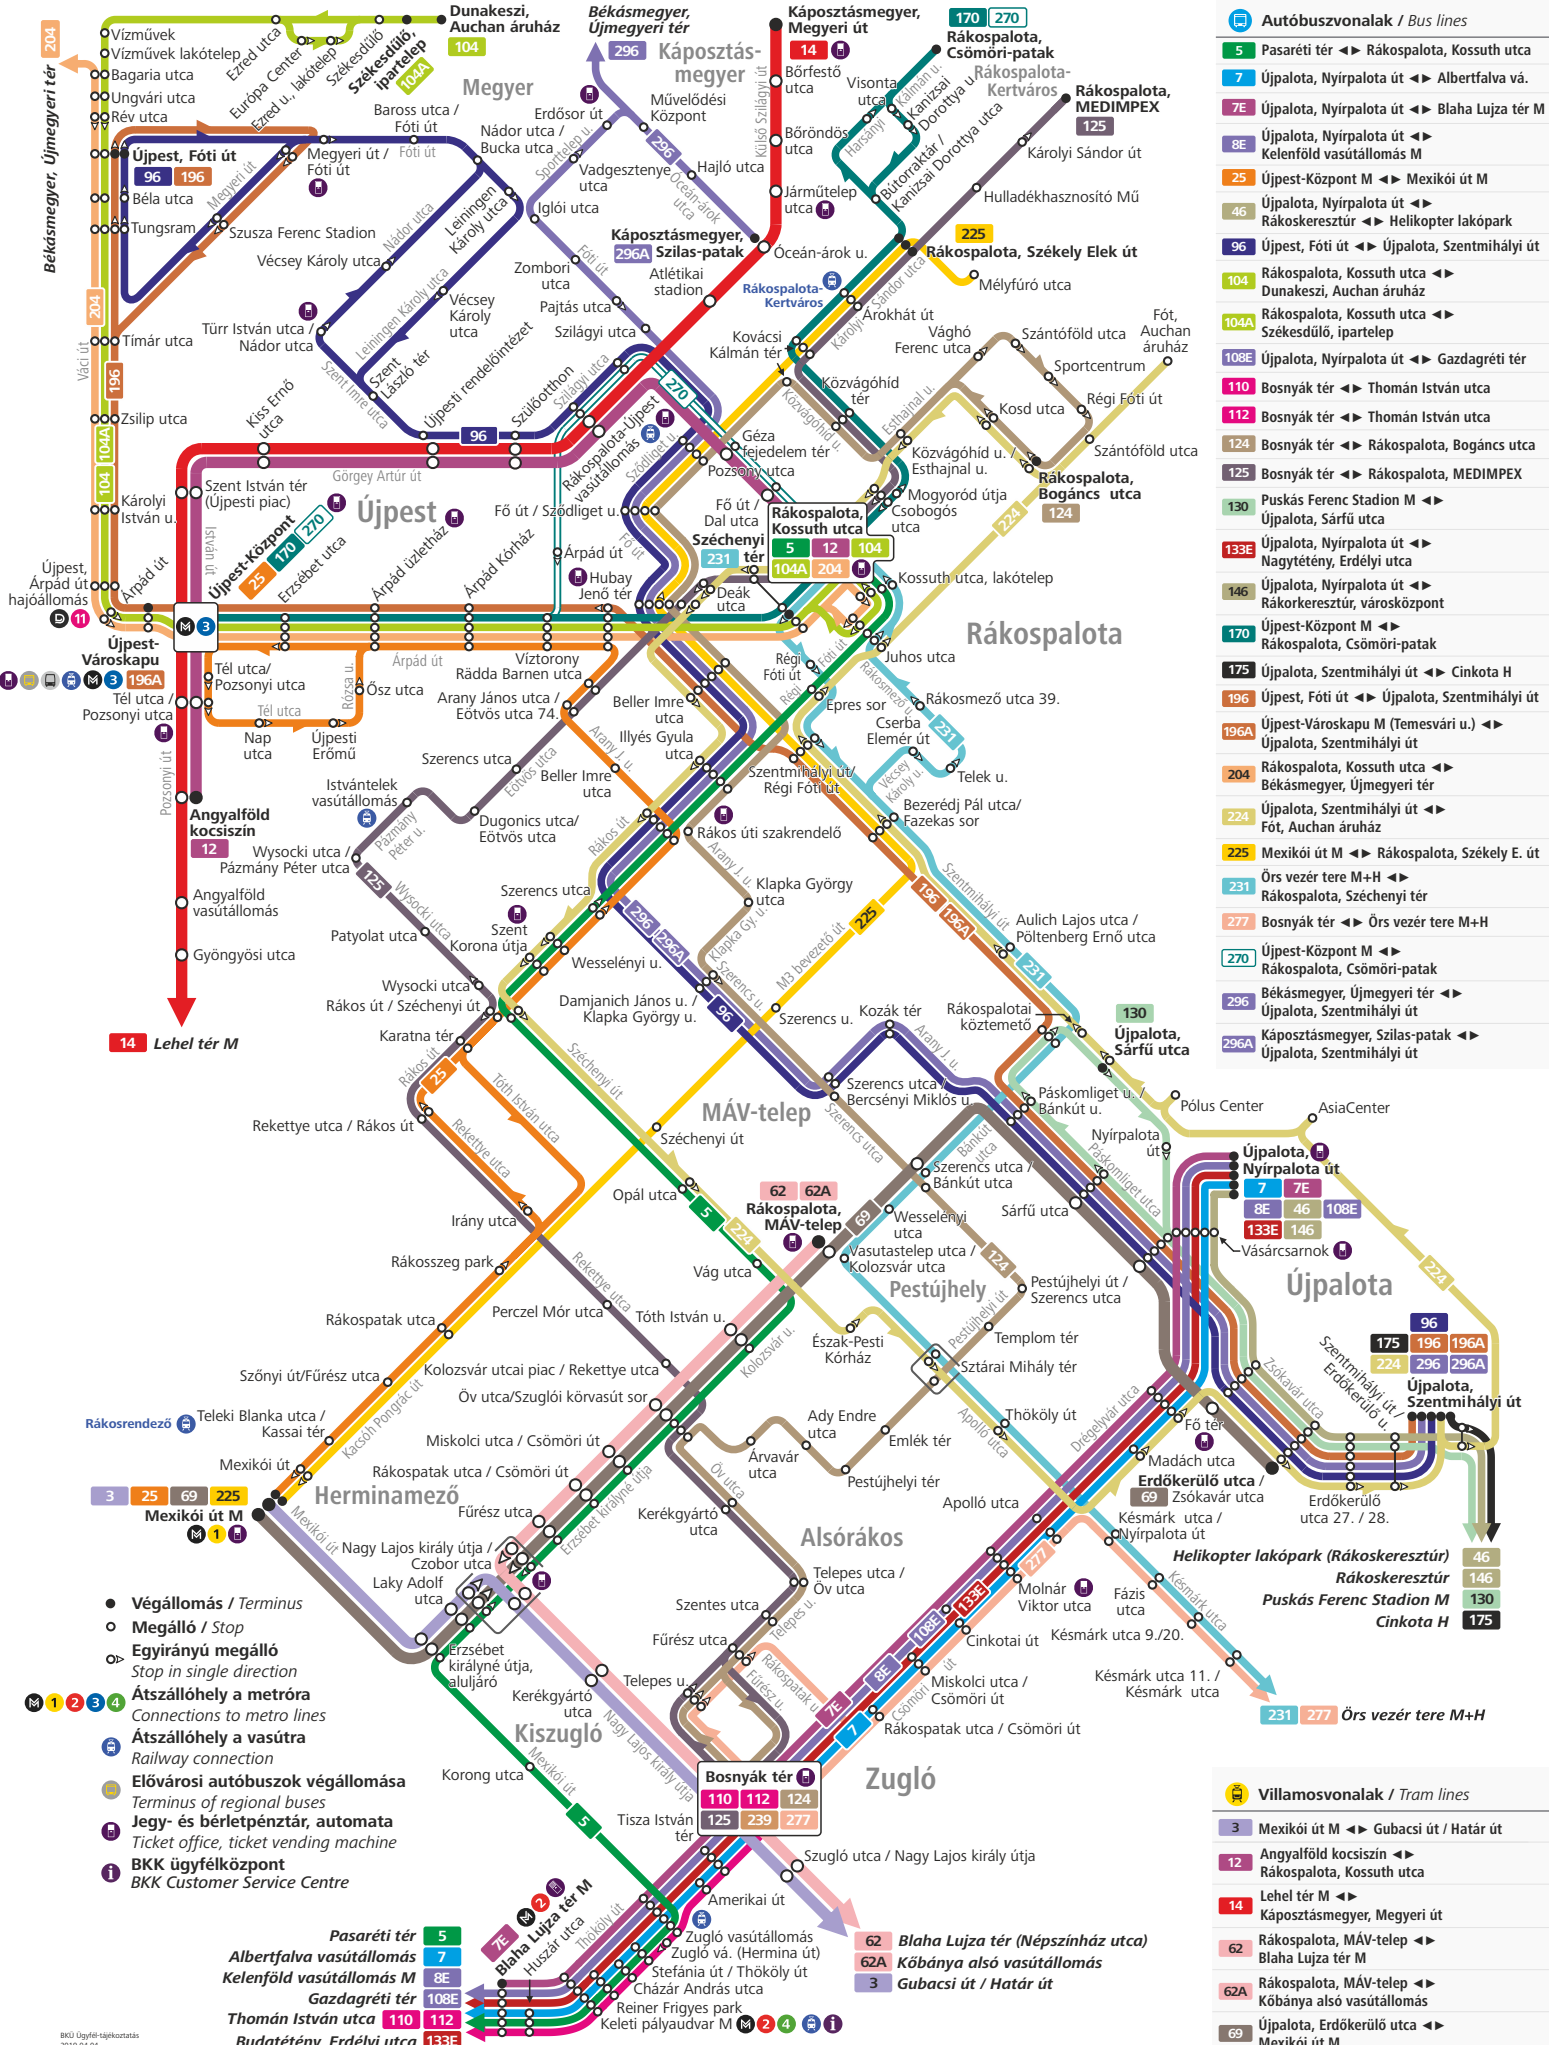

# Rákospalota közösségi közlekedési hálózata / Public transport network in Rákospalota

- ### Autobuszvonalak / Bus lines
- 5** Pasaréti tér ↔ Rákospalota, Kossuth utca
  - 7** Újpalota, Nyírpalota út ↔ Albertfalva vá.
  - 7E** Újpalota, Nyírpalota út ↔ Blaha Lujza tér M
  - 8E** Újpalota, Nyírpalota út ↔ Kelenföld vasútállomás M
  - 25** Újpest-Központ M ↔ Mexikói út M
  - 46** Újpalota, Nyírpalota út ↔ Helikopter lakópark
  - 96** Újpest, Főti út ↔ Újpalota, Szentmihályi út
  - 104** Rákospalota, Kossuth utca ↔ Dunakeszi, Auchan áruház
  - 104A** Rákospalota, Kossuth utca ↔ Székesdülő, ipartelep
  - 108E** Újpalota, Nyírpalota út ↔ Gazdagréti tér
  - 110** Bosnyák tér ↔ Thomán István utca
  - 112** Bosnyák tér ↔ Thomán István utca
  - 124** Bosnyák tér ↔ Rákospalota, Bogács utca
  - 125** Bosnyák tér ↔ Rákospalota, MEDIMPEX
  - 130** Puskás Ferenc Stadion M ↔ Újpalota, Sárfú utca
  - 133E** Újpalota, Nyírpalota út ↔ Nagytétény, Erdélyi utca
  - 146** Újpalota, Nyírpalota út ↔ Rákorkeresztúr, városközpont
  - 170** Újpest-Központ M ↔ Rákospalota, Csömöri-patak
  - 175** Újpalota, Szentmihályi út ↔ Cinkota H
  - 196** Újpest, Főti út ↔ Újpalota, Szentmihályi út
  - 196A** Újpest-Városkapu M (Temesvári u.) ↔ Újpalota, Szentmihályi út
  - 204** Rákospalota, Kossuth utca ↔ Békásmegyér, Újmegyeri tér
  - 224** Újpalota, Szentmihályi út ↔ Fót, Auchan áruház
  - 225** Mexikói út M ↔ Rákospalota, Székely Elek út
  - 231** Őrs vezér tere M+H ↔ Rákospalota, Széchenyi tér
  - 277** Bosnyák tér ↔ Őrs vezér tere M+H
  - 270** Újpest-Központ M ↔ Rákospalota, Csömöri-patak
  - 296** Békásmegyér, Újmegyeri tér ↔ Újpalota, Szentmihályi út
  - 296A** Káposztásmegyér, Szilas-patak ↔ Újpalota, Szentmihályi út