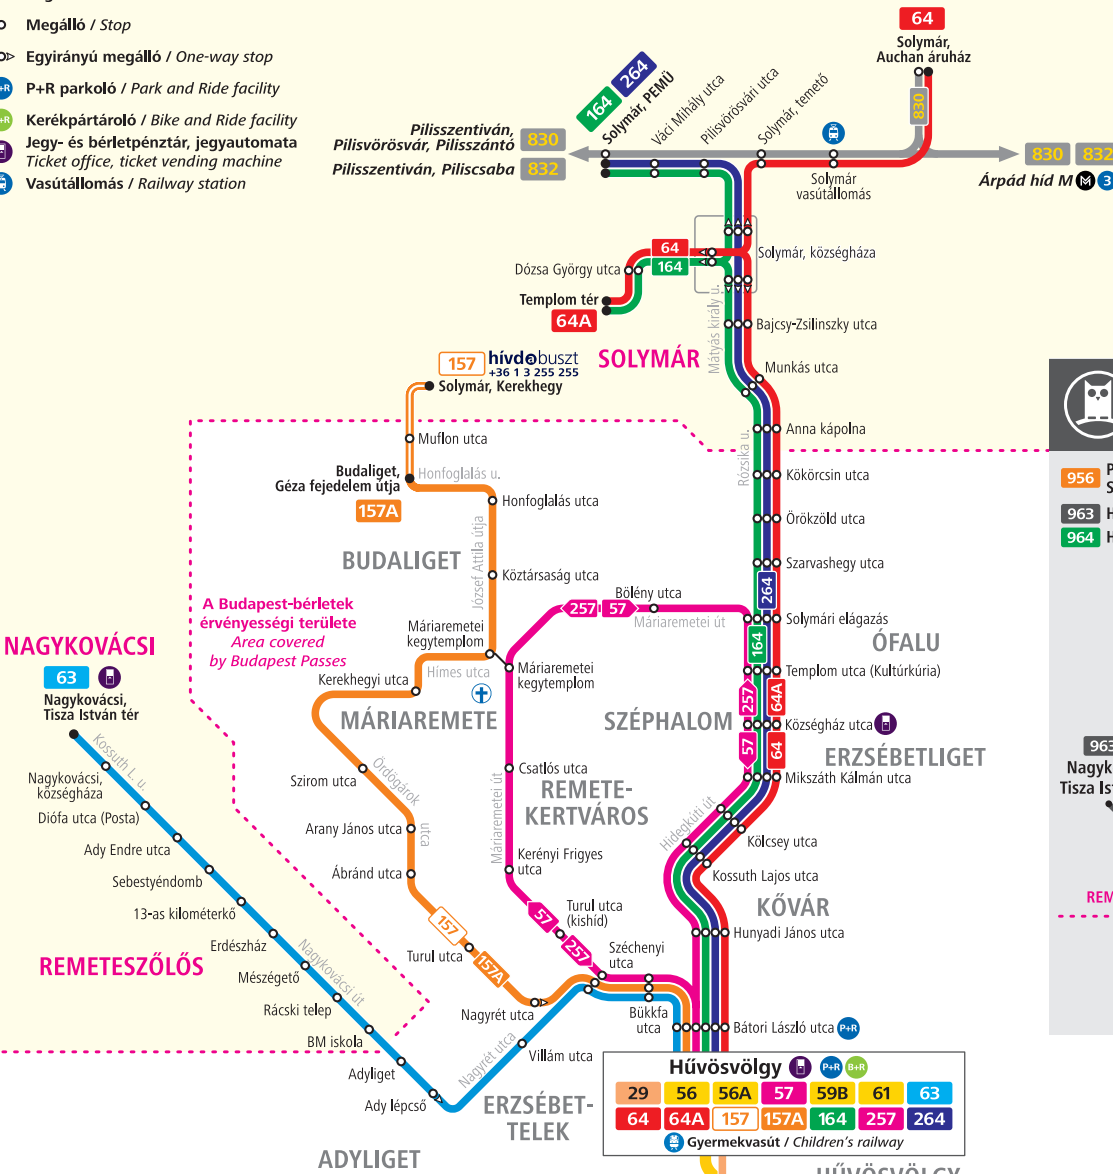

# Hűvösvölgy térségének közösségi közlekedési hálózata Public transport network in the vicinity of Hűvösvölgy

Hűvösvölgy, Pesthidegkút, Nagykovácsi, Remeteszőlős, Solymár

## Jelmagyarázat / Legend

- Végállomás / Terminus
- Megálló / Stop
- ➔ Egyirányú megálló / One-way stop
- P+R P+R parkoló / Park and Ride facility
- B+R Kerékpártároló / Bike and Ride facility
- Jegy- és bérletpénztár, jegyautomata Ticket office, ticket vending machine
- 🚉 Vasútállomás / Railway station

## Villamosvonalak / Tram lines

- 56 Hűvösvölgy ↔ Széll Kálmán tér M ↔ Városház tér
- 56A Hűvösvölgy ↔ Széll Kálmán tér M ↔ Móricz Zsigmond körtér M
- 59B Hűvösvölgy ↔ Széll Kálmán tér M ↔ Márton Áron tér
- 61 Hűvösvölgy ↔ Széll Kálmán tér M ↔ Móricz Zsigmond körtér M

## Elővárosi autóbuszvonalak / Regional bus lines

- 830 Budapest, Árpád hid ↔ Solymár ↔ Pilisszentiván ↔ Pilisszántó
- 832 Budapest, Árpád hid ↔ Solymár ↔ Pilisszentiván ↔ Piliscsaba

© BKK Ügyfél-tájékoztatás 1809