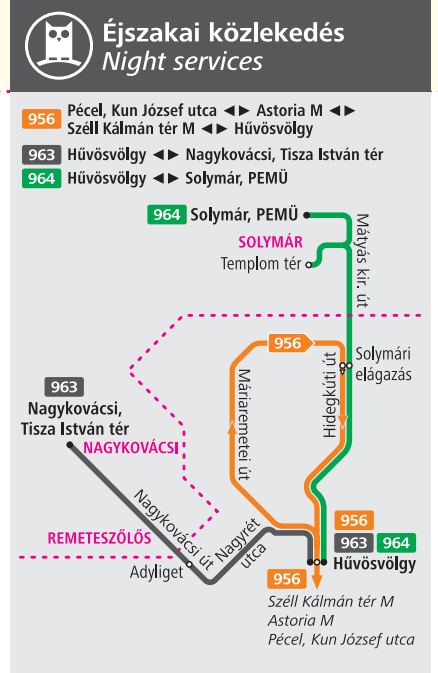

## Jelmagyarázat / Legend

- Végállomás / Terminus
- Megálló / Stop
- ➔ Egyirányú megálló / One-way stop
- P+R P+R parkoló / Park and Ride facility
- B+R Kerékpártároló / Bike and Ride facility
- Jegy- és bérletpénztár, jegyautomata Ticket office, ticket vending machine
- 🚉 Vasútállomás / Railway station

## Villamosvonalak / Tram lines

- 56 Hűvösvölgy ↔ Széll Kálmán tér M ↔ Városház tér
- 56A Hűvösvölgy ↔ Széll Kálmán tér M ↔ Móricz Zsigmond körtér M
- 59B Hűvösvölgy ↔ Széll Kálmán tér M ↔ Márton Áron tér
- 61 Hűvösvölgy ↔ Széll Kálmán tér M ↔ Móricz Zsigmond körtér M

## Autóbuszvonalak / Bus lines

- 29 Hűvösvölgy ↔ Kolosy tér ↔ Szentlélek tér H
- 57 Hűvösvölgy ↔ Remetekertváros ↔ Pesthidegkút ↔ Hűvösvölgy
- 63 Hűvösvölgy ↔ Nagykovácsi, Tisza István tér
- 64 Hűvösvölgy ↔ Solymár, Templom tér ↔ Solymár, Auchan áruház
- 64A Hűvösvölgy ↔ Solymár, Templom tér
- 157 Hűvösvölgy ↔ Solymár, Kerekhegy
- 157A Hűvösvölgy ↔ Budaliget, Géza fejedelem útja
- 164 Hűvösvölgy ↔ Solymár, Templom tér ↔ Solymár, PEMÜ
- 257 Hűvösvölgy ↔ Pesthidegkút ↔ Remetekertváros ↔ Hűvösvölgy
- 264 Hűvösvölgy ↔ Solymár, PEMÜ

## Elővárosi autóbuszvonalak / Regional bus lines

- 830 Budapest, Árpád hid ↔ Solymár ↔ Pilisszentiván ↔ Pilisszántó
- 832 Budapest, Árpád hid ↔ Solymár ↔ Pilisszentiván ↔ Piliscsaba

© BKK Ügyfél-tájékoztatás 1809