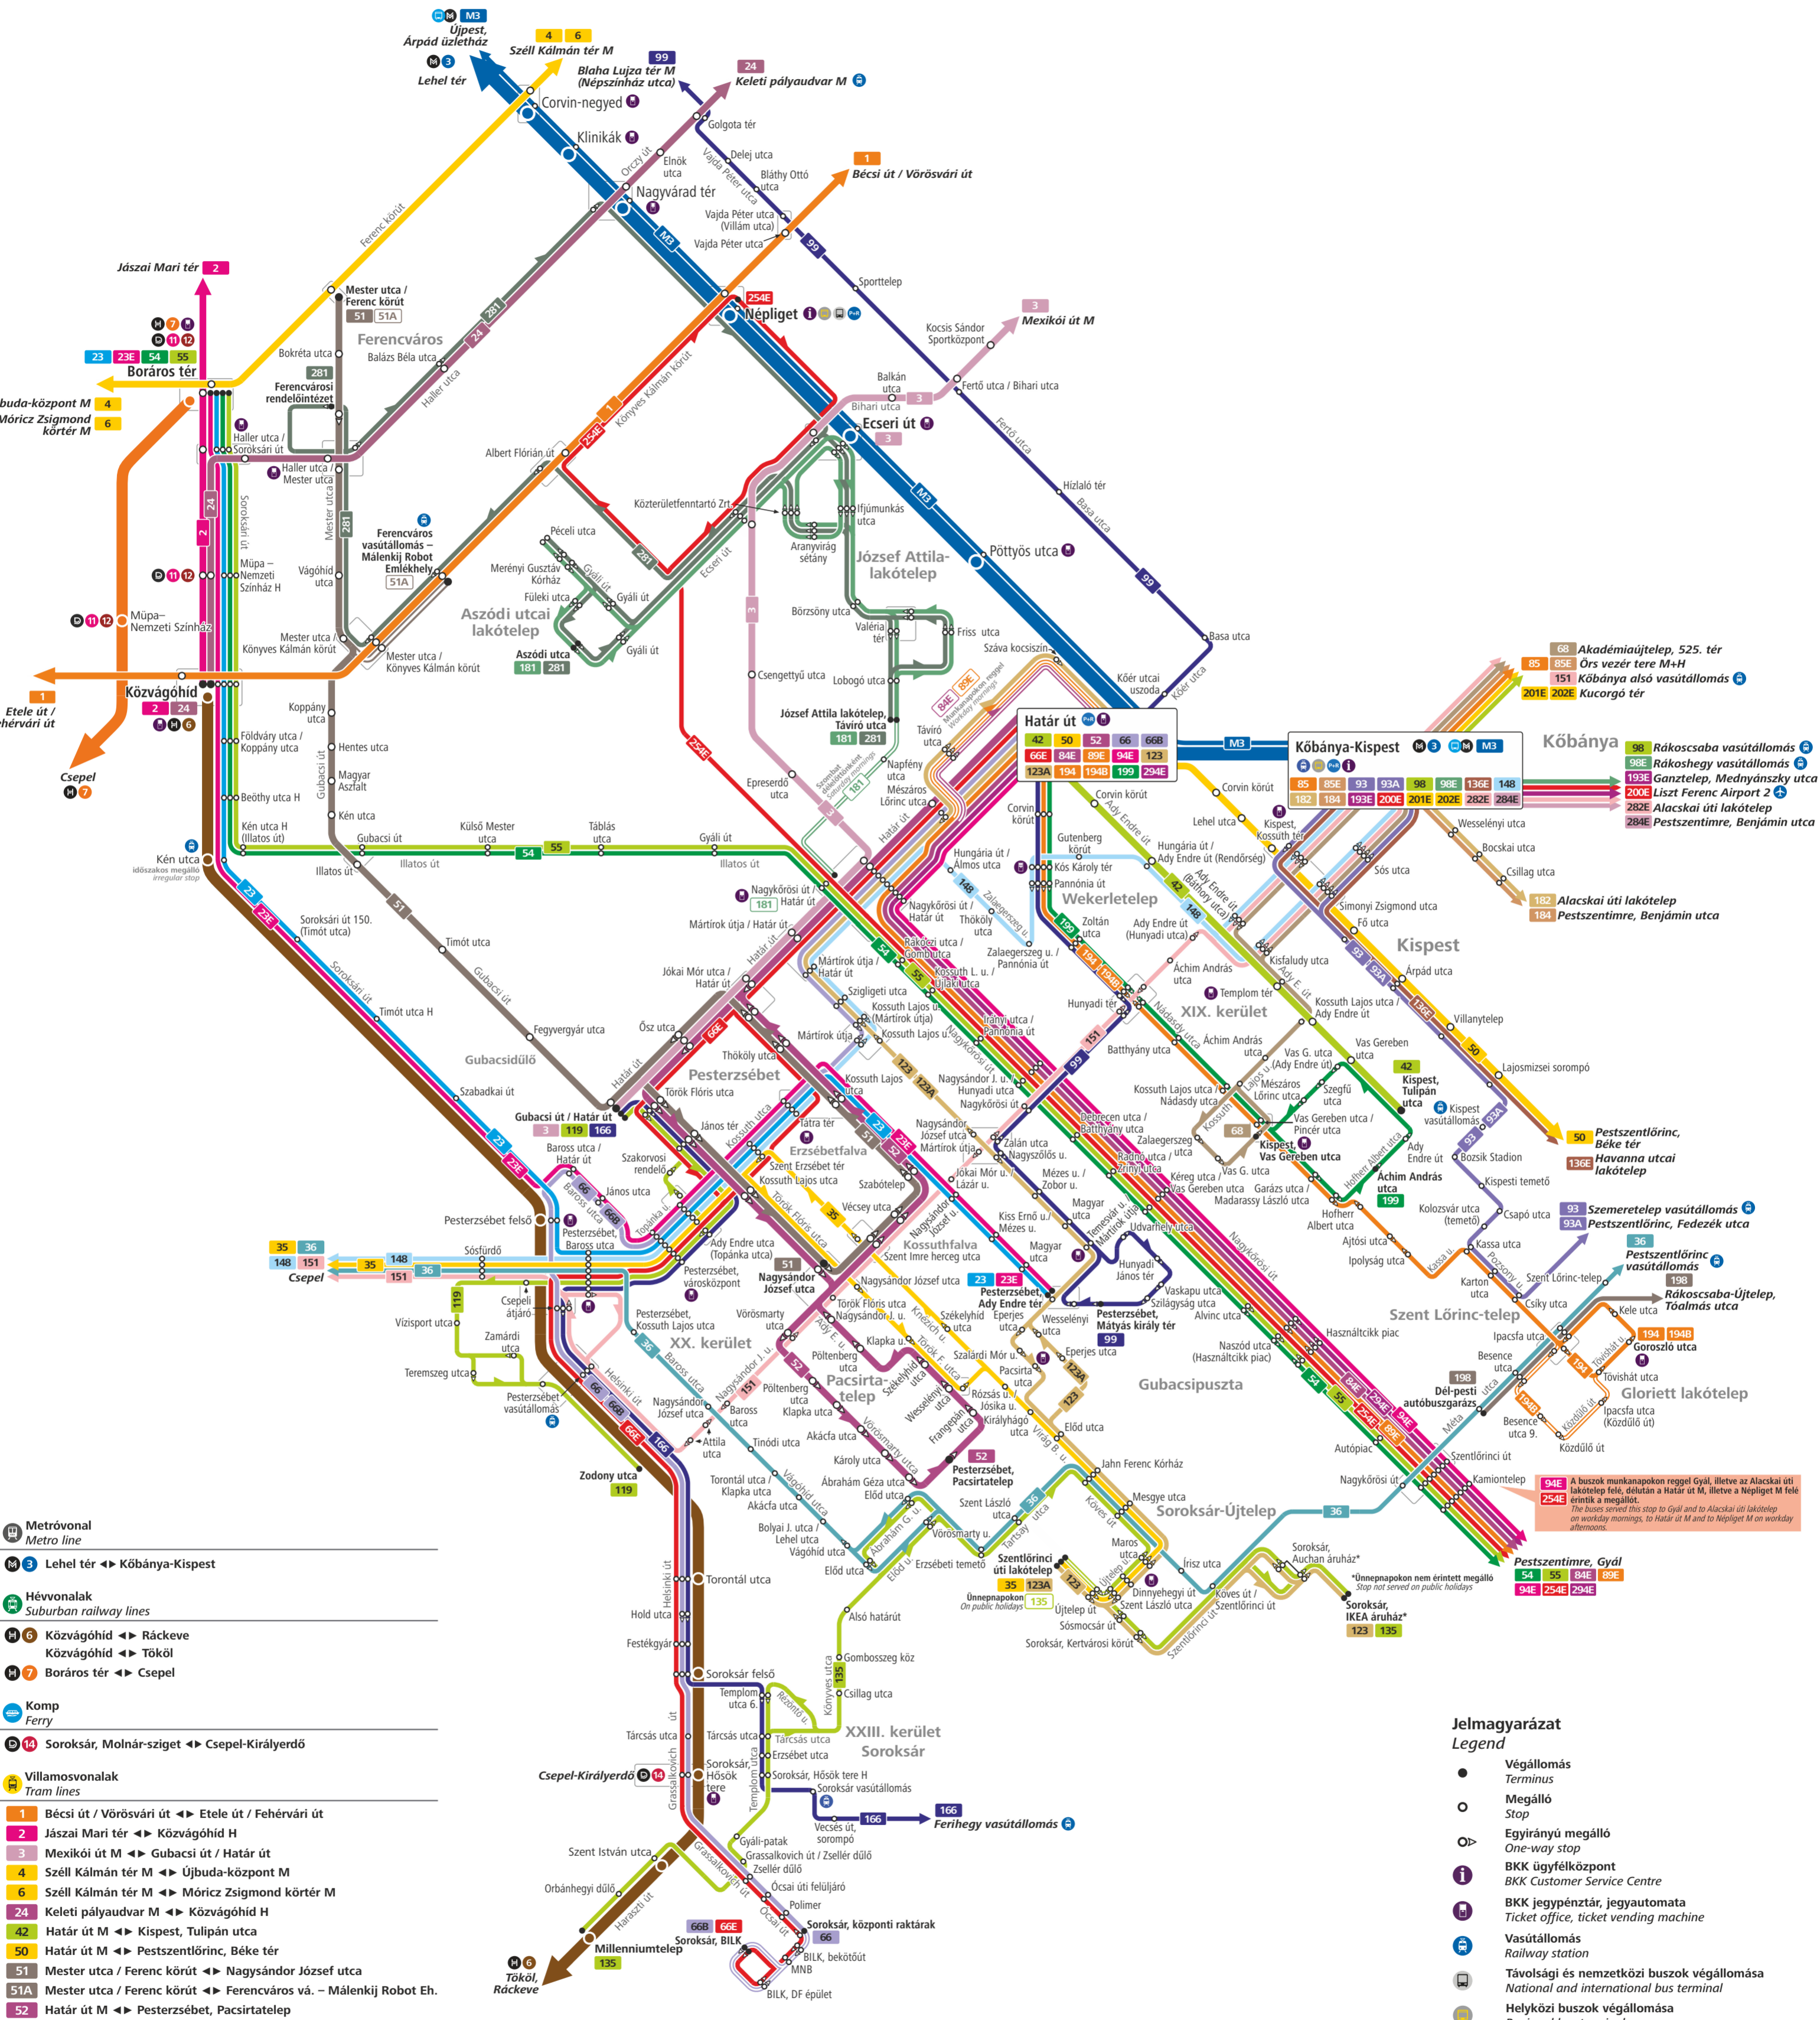

Kispest, Pesterzsébet és Soroksár közösségi közlekedése

Transport network in Kispest, Pesterzsébet and Soroksár

2018. január 2-ától érvényes / Valid from 2 January 2018

Metrovonal	Hévvonalak	Komp	Villamosvonalak	Autóbuszvonalak
M3	H4	K14	1, 2, 3, 4, 6, 24, 23E, 23, 35, 36, 148, 151, 119, 54, 55, 66, 66B, 66E, 66F, 66G, 66H, 66I, 66J, 66K, 66L, 66M, 66N, 66O, 66P, 66Q, 66R, 66S, 66T, 66U, 66V, 66W, 66X, 66Y, 66Z	1, 2, 3, 4, 6, 24, 23E, 23, 35, 36, 148, 151, 119, 54, 55, 66, 66B, 66E, 66F, 66G, 66H, 66I, 66J, 66K, 66L, 66M, 66N, 66O, 66P, 66Q, 66R, 66S, 66T, 66U, 66V, 66W, 66X, 66Y, 66Z