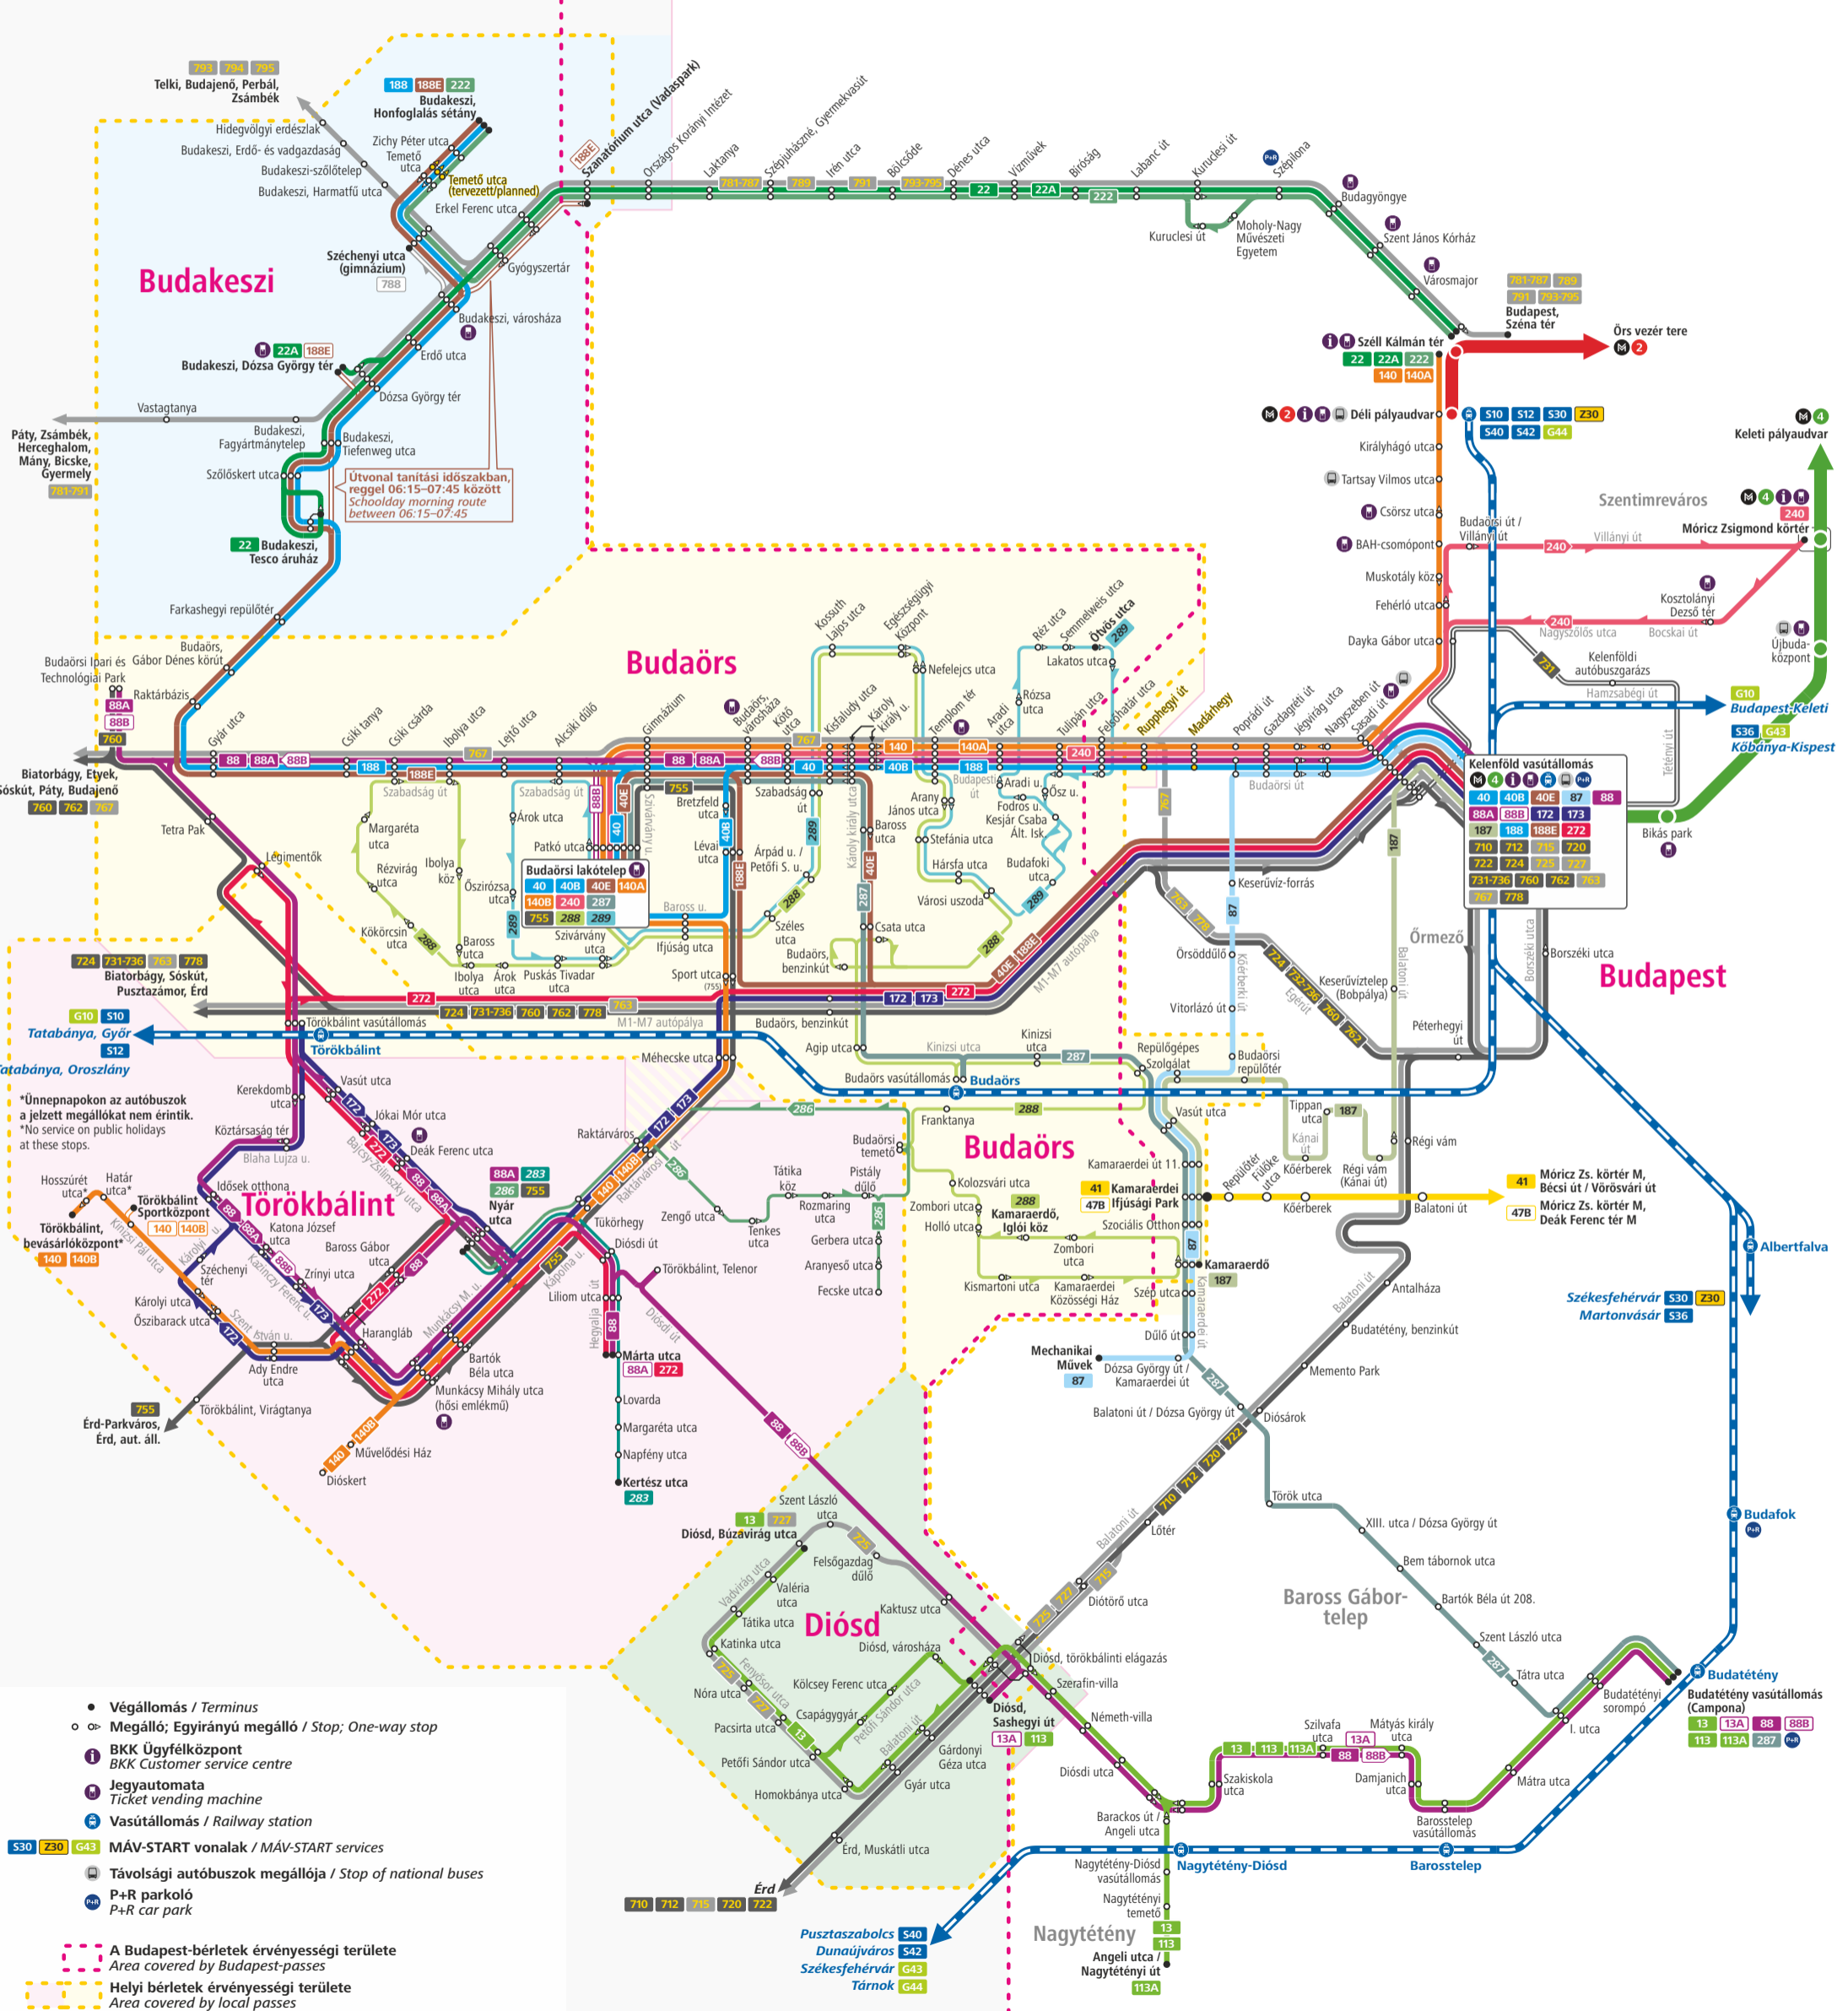

Elővárosi autóbuszok Regional bus lines

- **710** Budapest ↔ Diósd ↔ Érd ↔ Százhalombatta
- **720** Budapest ↔ Diósd ↔ Érd
- **722** Budapest ↔ Diósd ↔ Érd ↔ Sósikút ↔ Pusztazámor
- **724** Budapest ↔ M7 ↔ Sósikút ↔ Pusztazámor
- **725** Budapest ↔ Diósdliget ↔ Diósd ↔ Budapest
- **731-736** Budapest ↔ M7 ↔ Érd
- **755** Budaörs ↔ Törökbálint ↔ Érd
- **760** Budapest ↔ Biatorbágy ↔ Etyek, Bicske, Sósikút
- **762** Budapest ↔ Budaörs ↔ Biatorbágy ↔ Etyek
- **763** Budapest ↔ Budaörs ↔ Biatorbágy ↔ Etyek
- **778** Budapest ↔ Biatorbágy ↔ Páty ↔ Telki ↔ Budajenő ↔ Zsámbék
- **781-787** Budapest ↔ Budakeszi ↔ Páty, Zsámbék, Gyermely, Nagysáp, Tardos
- **788** Budapest ↔ Páty ↔ Zsámbék ↔ Herceghalom
- **791** Budapest ↔ Budakeszi ↔ Zsámbék ↔ Herceghalom
- **793** Budapest ↔ Budakeszi ↔ Telki ↔ Budajenő ↔ Perbál ↔ Zsámbék

Ingyenes helyi autóbuszok (Budaörs kezelésében) Free bus lines (operated by Budaörs)

1. **288** Budaörsi lakótelep ↔ Kamaraerdő, Iglói köz
   - **289** Budaörsi lakótelep ↔ Ötvös utca
2. **BálintBusz (OMI Kft.) vonalai (Törökbálint kezelésében)**
   BálintBusz lines (operated by Törökbálint)
3. **283** Törökbálint, Nyár utca ↔ Annahegy
   - **286** Törökbálint, Nyár utca ↔ Pistály
4. **Villamosvonal**
   Tram line
5. **41** Bécsi út / Vörösvári út ↔ Kamaraerdei Ifjúsági Park
   - **47B** Kamaraerdei Ifjúsági Park ↔ Deak Ferenc tér M
6. **Megszűnő vonalak**
   Cancelled services
7. 142 | 172B | 757 | 758

- Végállomás / Terminus
- Megálló; Egyirányú megálló / Stop; One-way stop
- i BKK Ügyfélközpont
  BKK Customer service centre
- Jegyautomata
  Ticket vending machine
- Vasútállomás / Railway station
- 530 | Z30 | G43 MÁV-START vonalak / MÁV-START services
- Távolsági autóbuszok megállója / Stop of national buses
- P+R parkoló
  P+R car park
- --- A Budapest-bérletek érvényességi területe
  Area covered by Budapest-passes
- --- Helyi bérletek érvényességi területe
  Area covered by local passes
- --- Az 5 km-es környéki bérletek érvényességi területe
  Area covered by the metropolitan area passes (5 km)
- --- A Dél-Buda Zónabérlet (10km) érvényességi területe
  Area covered by the South Buda zone pass (10km)

A jegyek és bérletek érvényességéről részletes információ érhető el a BKK és a VOLÁNBUSZ weboldalain.
Detailed information about the ticket and pass validities is available on the web pages of BKK and VOLÁNBUSZ.

- bkk.hu
- volanbusz.hu