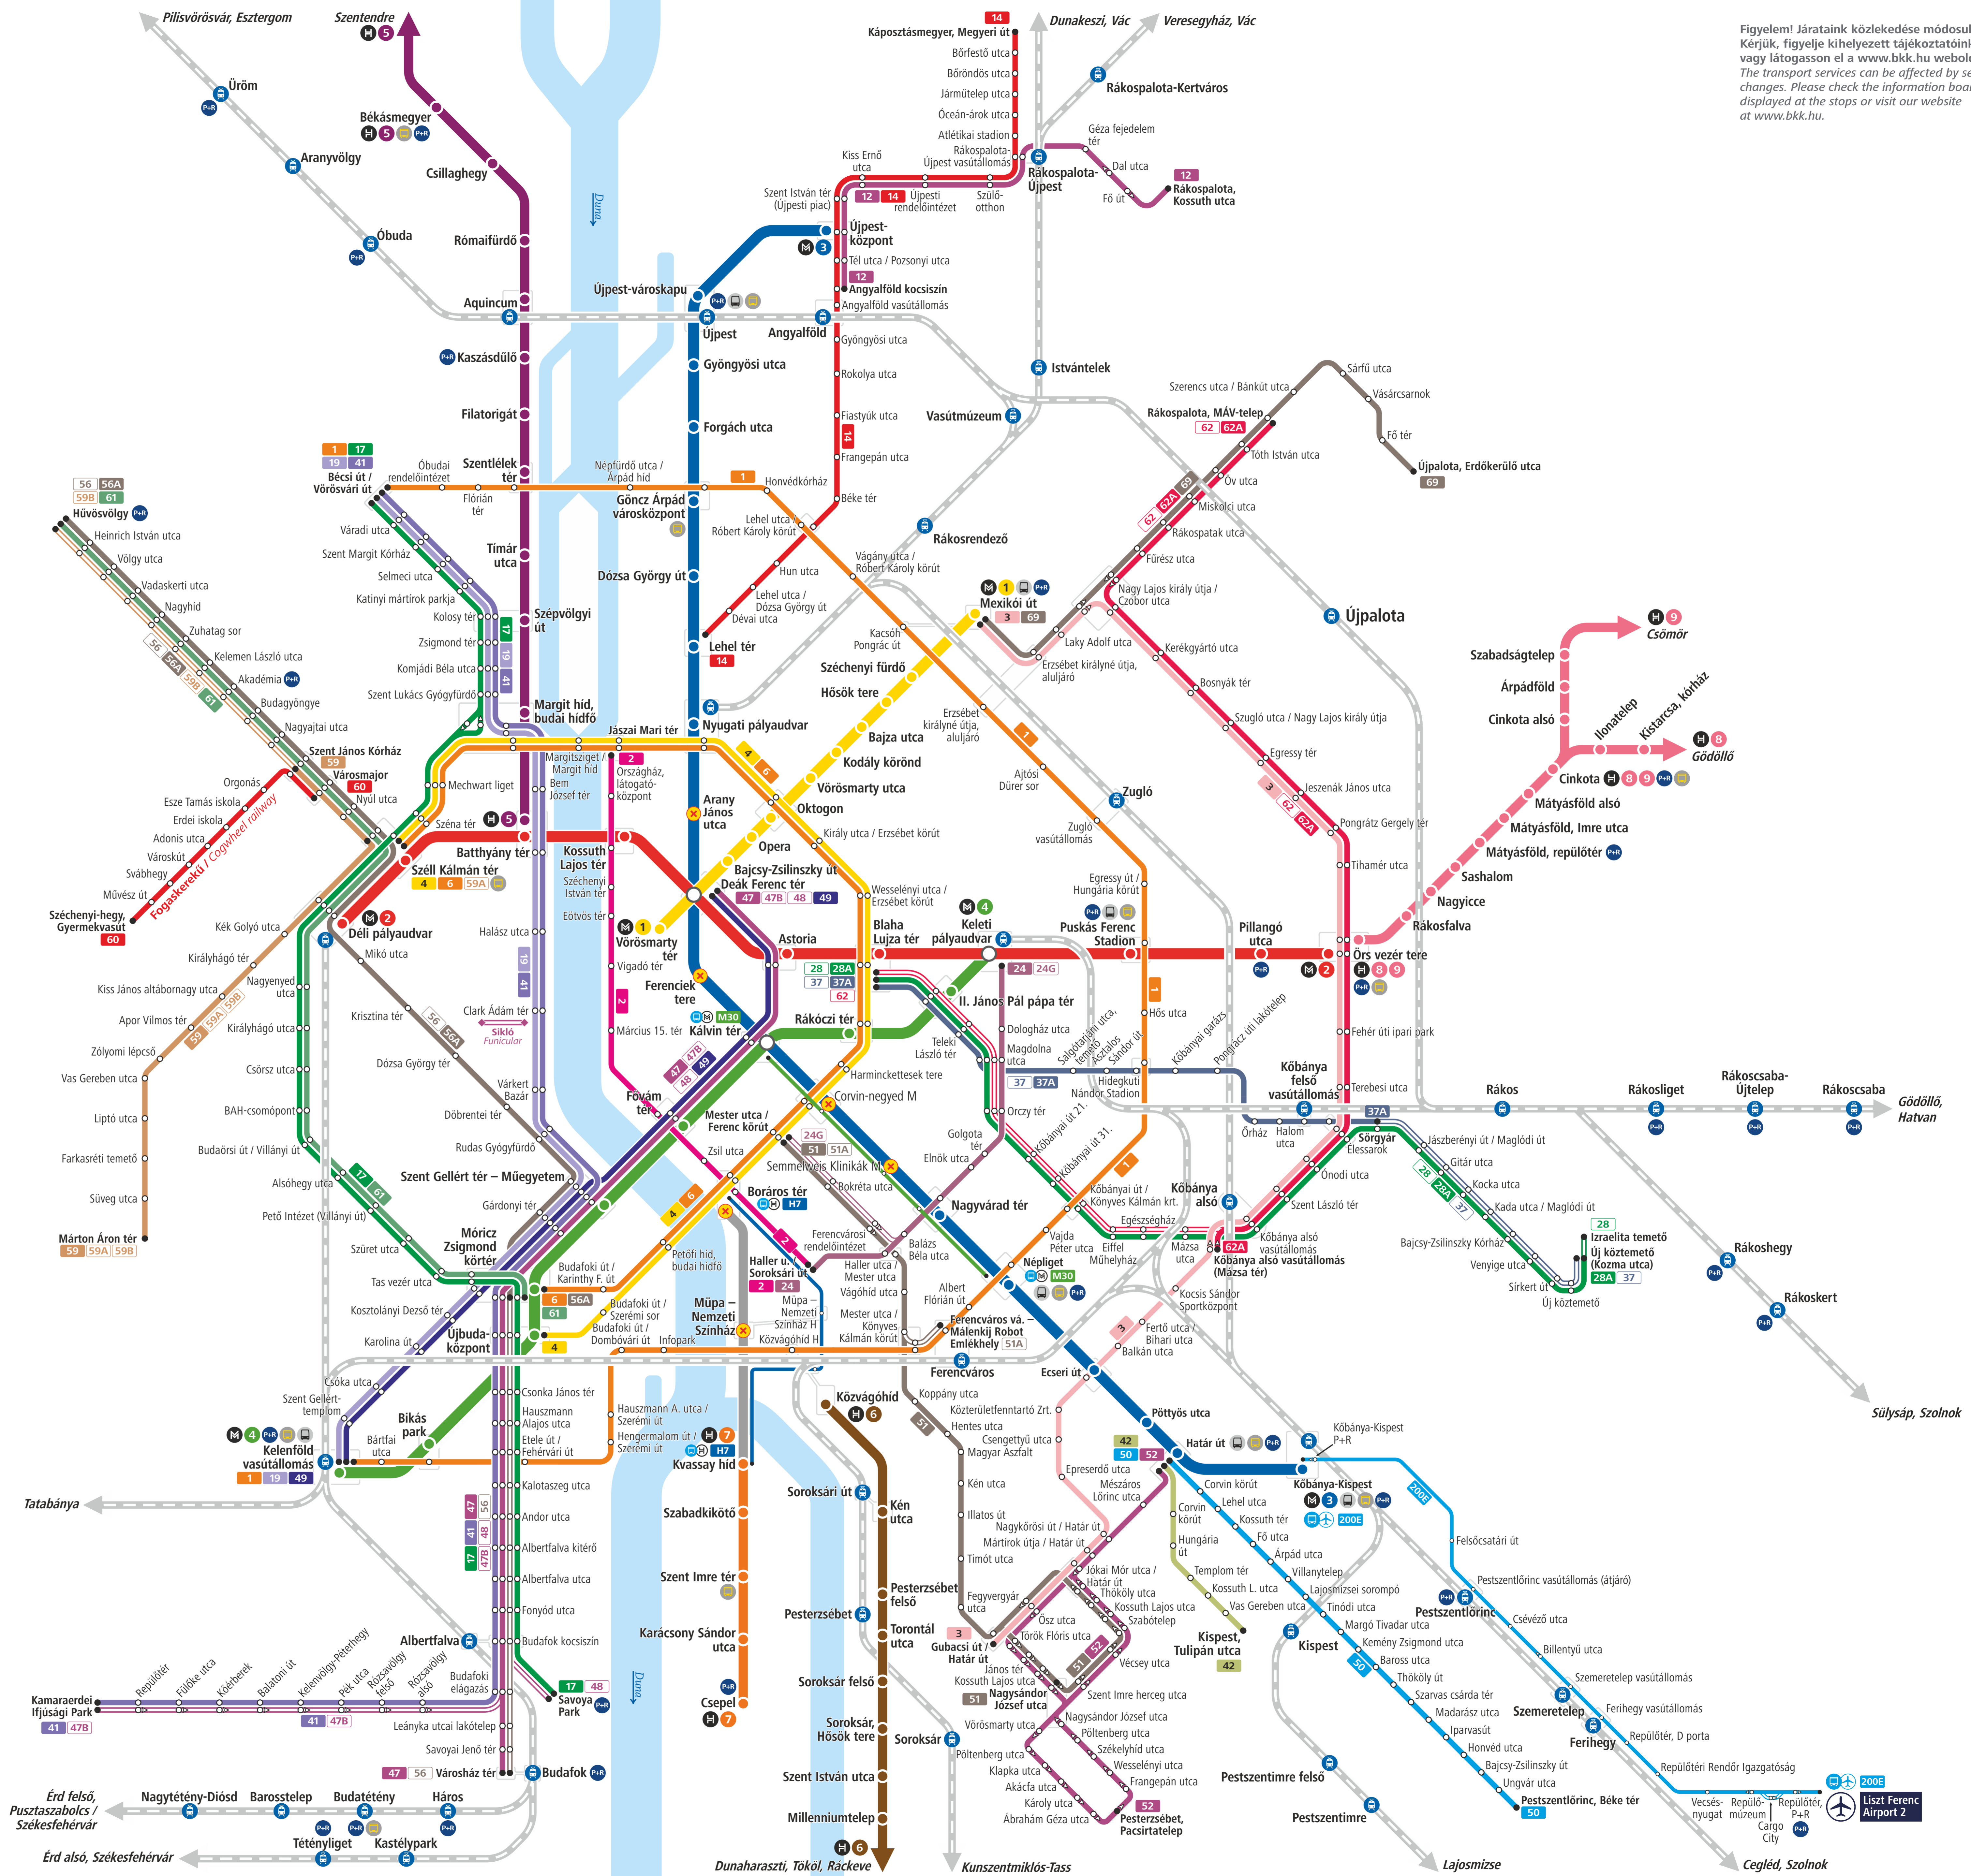

Repülőtéri autóbusz / Bus to airport

- **200E** Kőbánya-Kispest M ↔ Liszt Ferenc Airport 2

Adatok lezárva / Data current as of: 2020.10.20.
BKK Ügyféltájékoztató 2010