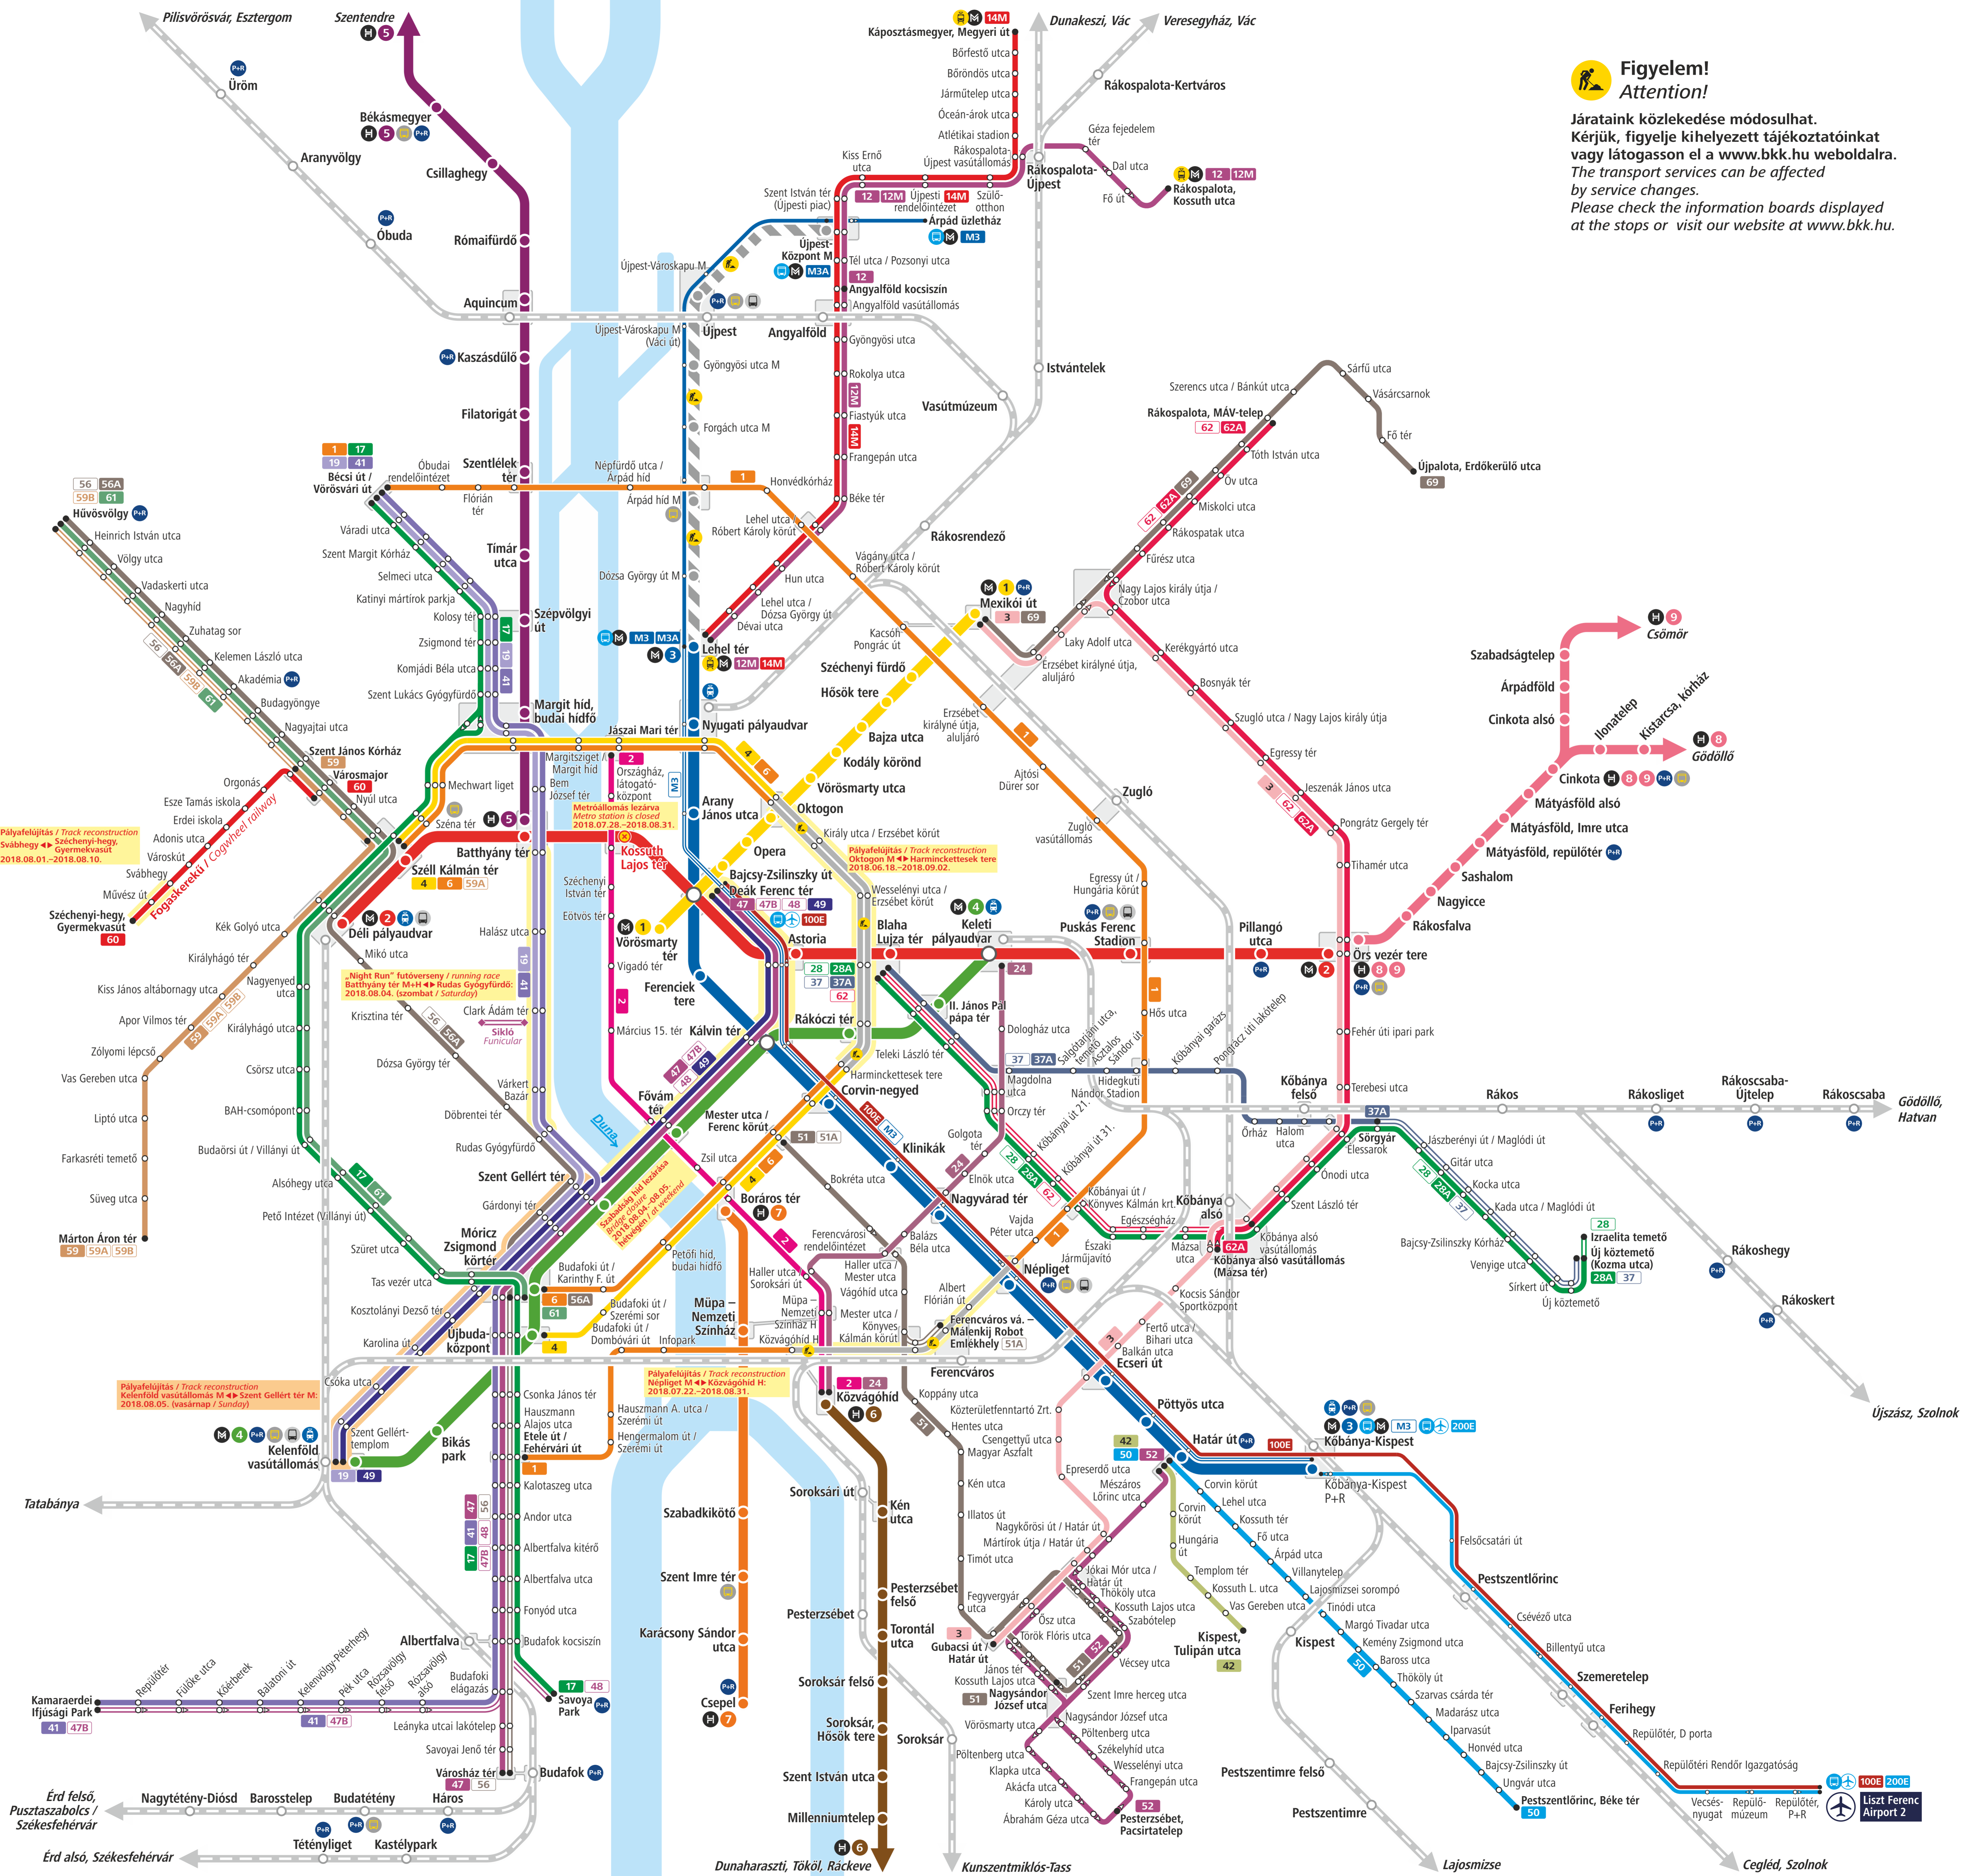

Repülőtéri autóbuszvonalak / Bus-links to airport

- **100E** Deák Ferenc tér M ↔ Liszt Ferenc Airport 2 egyedi díjazás / special fare
- **200E** Kőbánya-Kispest M ↔ Liszt Ferenc Airport 2

Figyelem!
Attention!

Járataink közlekedése módosulhat. Kérjük, figyelje kihelyezett tájékoztatóinkat vagy látogasson el a www.bkk.hu weboldalra. The transport service can be affected by service changes. Please check the information boards displayed at the stops or visit our website at www.bkk.hu.