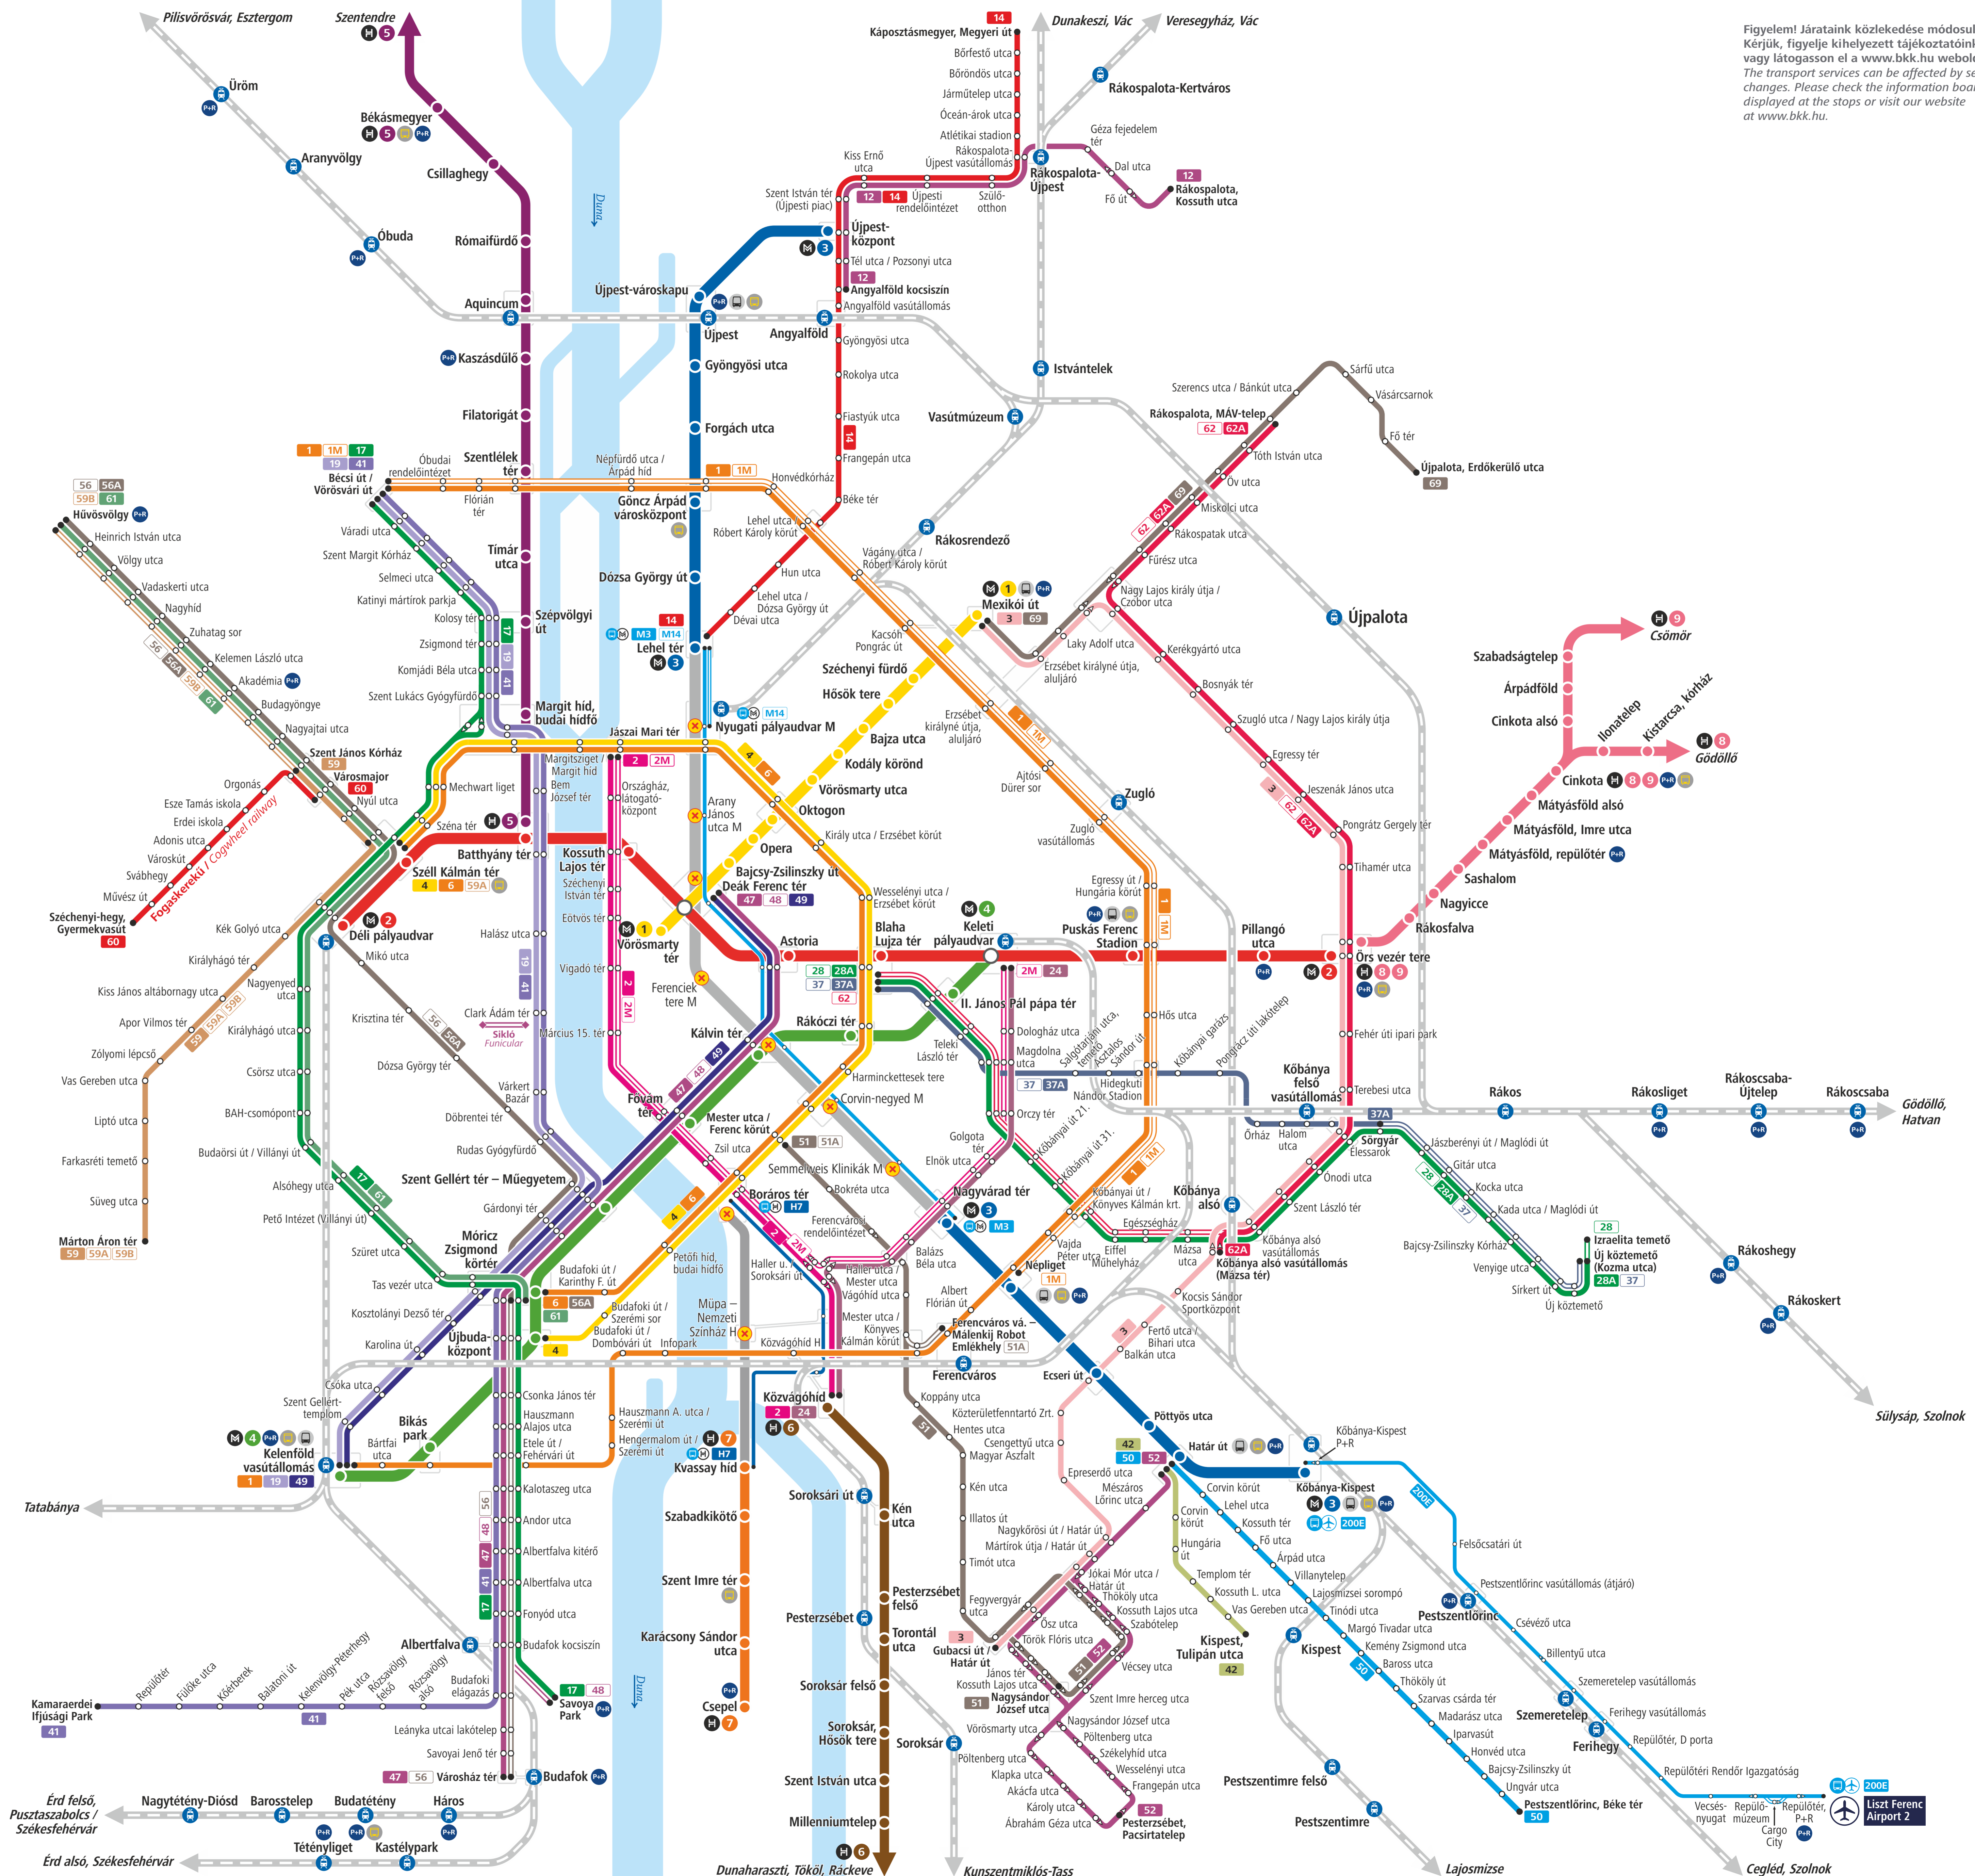

Repülőtéri autóbusz / Bus to airport

- **200E** Kőbánya-Kispest M ↔ Liszt Ferenc Airport 2

Adatok lezárva / Data current as of: 2020.10.30.

BKK Ügyféltájékoztató 2010