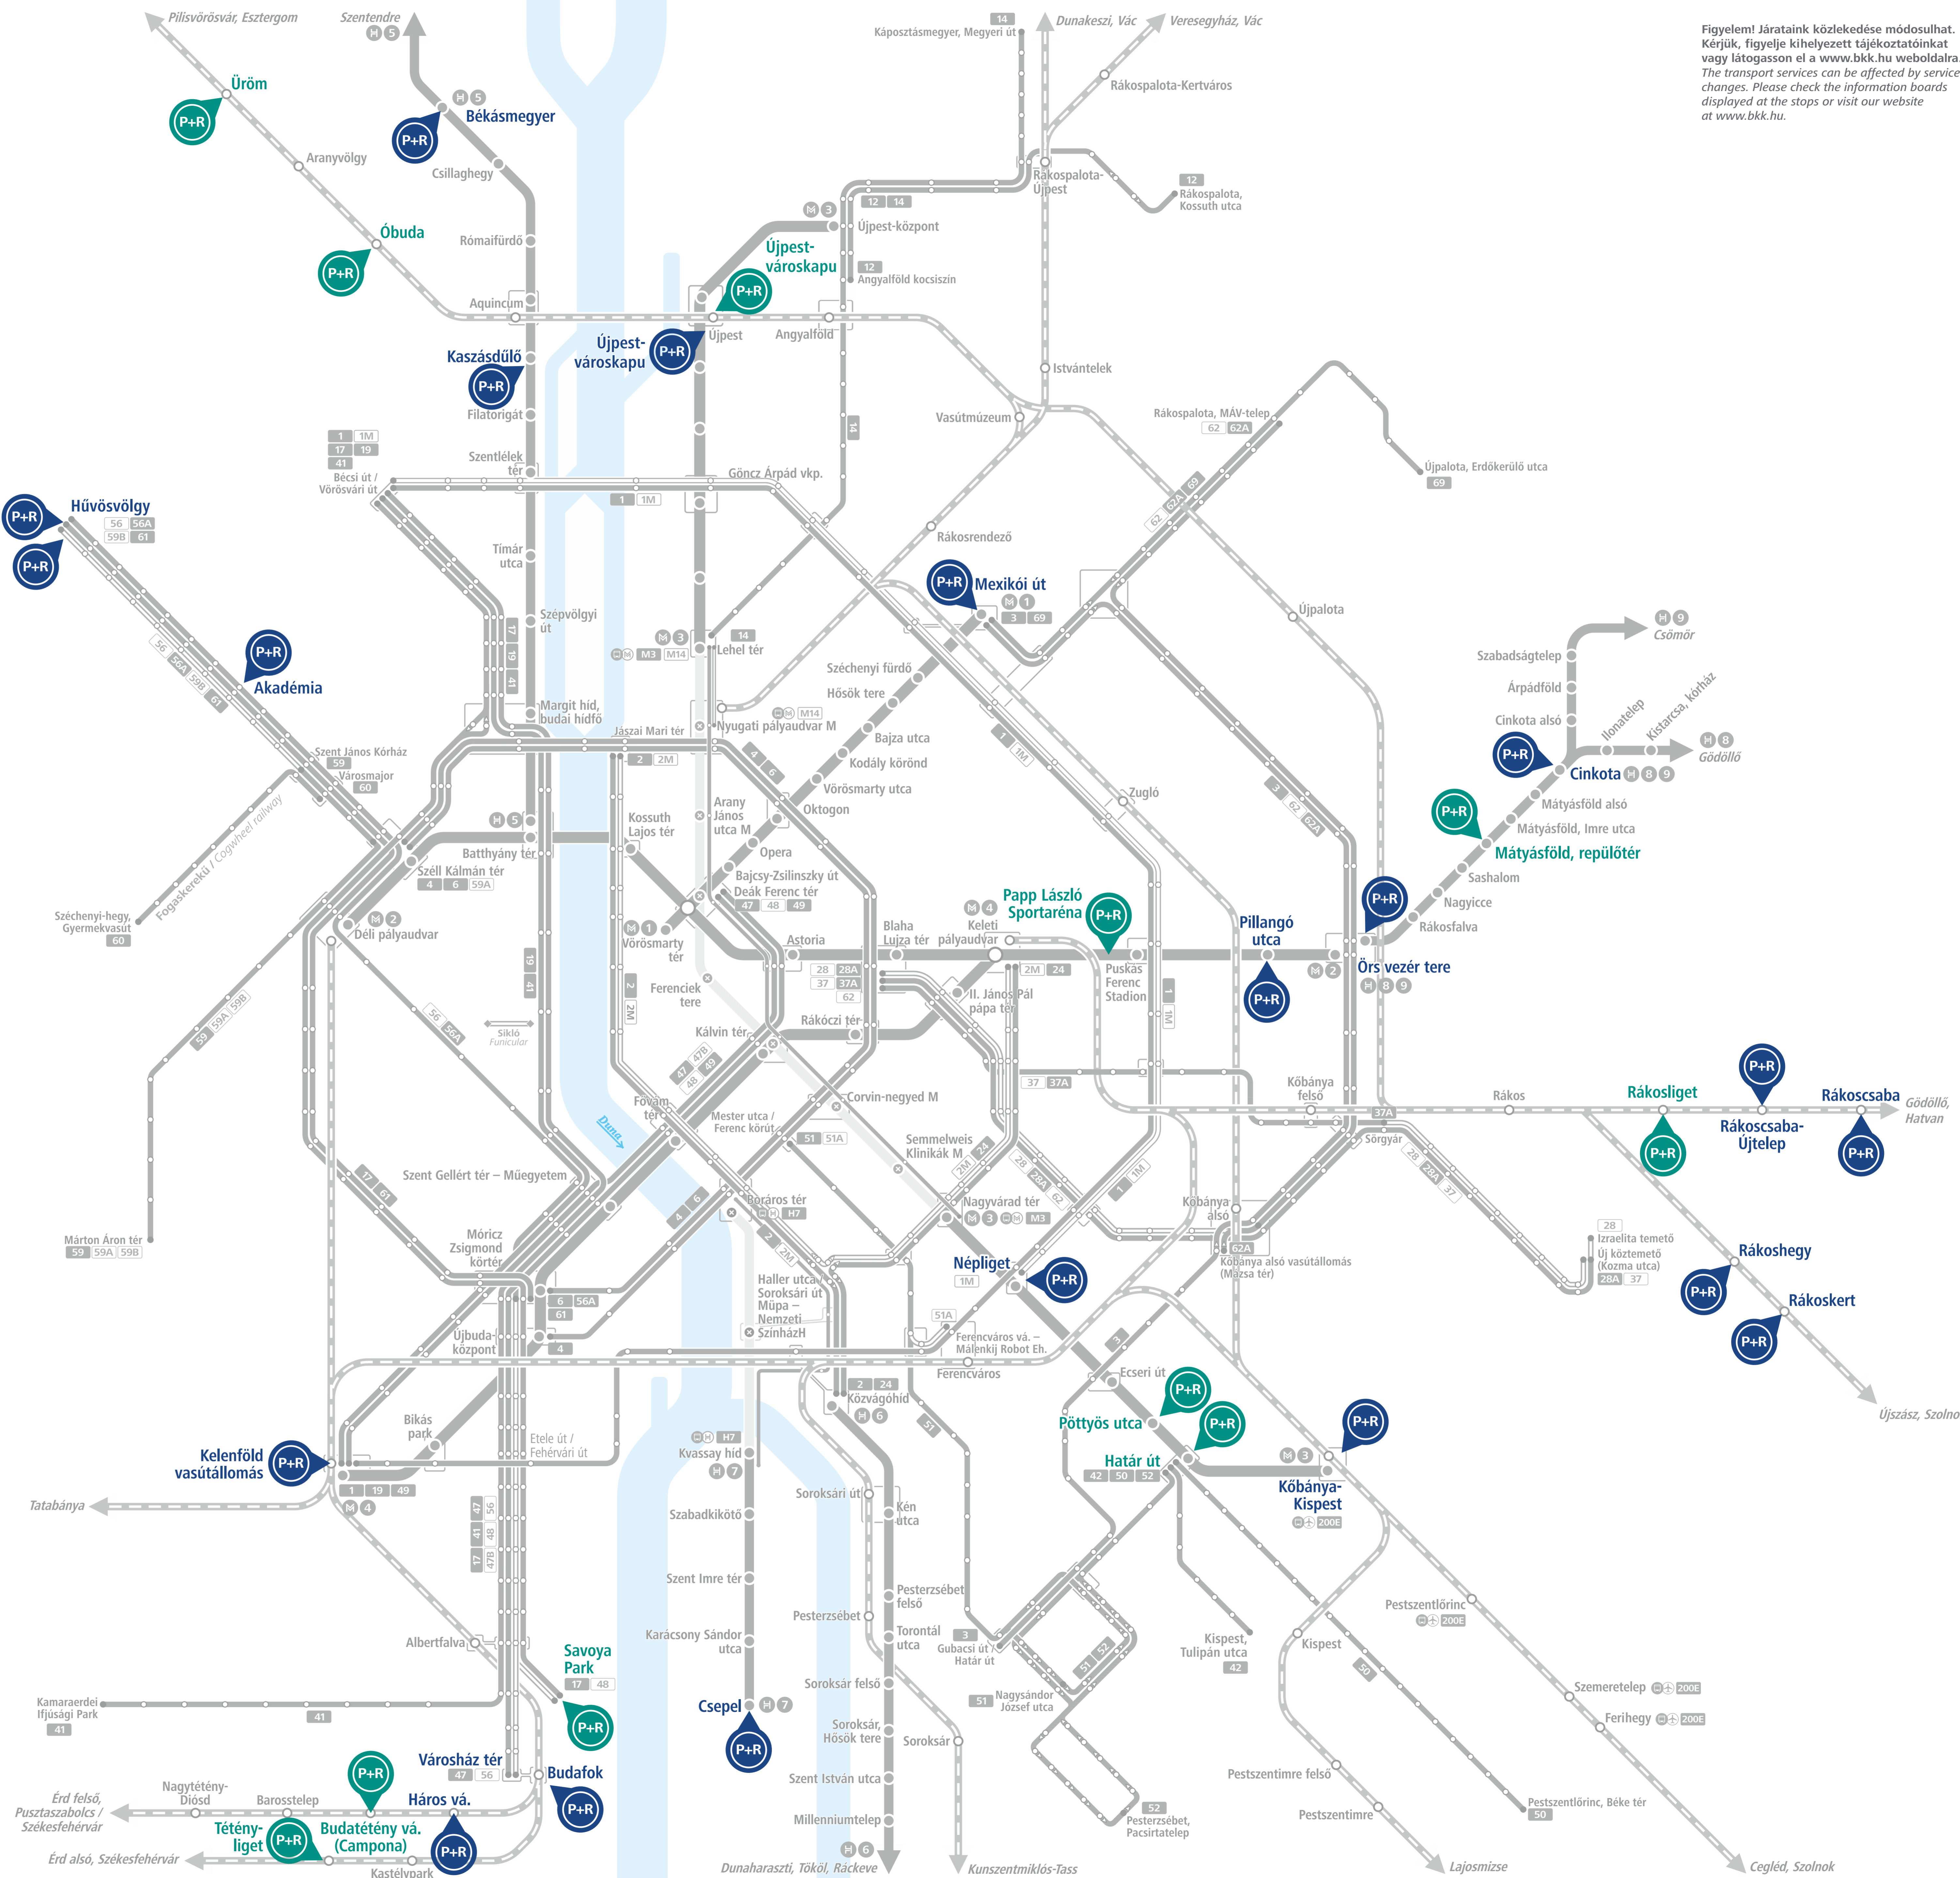

Jelmagyarázat / Legend

- Budapesti kezelésű P+R parkoló neve; parkoló
  Municipal P+R car park name; car park
- Egyéb kezelésű P+R parkoló neve; parkoló
  Third party P+R car park name; car park
- Metróvonal állomással; Lezárt állomás
  Metro line and station, Closed station
- HÉV-vonal megállóval
  Suburban railway line and station
- Felújítás miatt lezárt HÉV-állomás
  Suburban railway station closed due to maintenance
- Villamosvonal megállóval, végállomással
  Tram line and stop, terminus
- Budapest-bérlettel igénybe vehető vasútvonal állomással
  Railway line and station covered by Budapest passes
- Metrópótló busz; HÉV-pótló busz; repülőtéri autóbusz
  Metro replacement bus, Suburban railway replacement bus, Airport bus connection

Figyelem! Járataink közlekedése módosulhat. Kérjük, figyelje kihelyezett tájékoztatónkat vagy látogasson el a www.bkk.hu weboldalra. The transport services can be affected by service changes. Please check the information boards displayed at the stops or visit our website at www.bkk.hu.