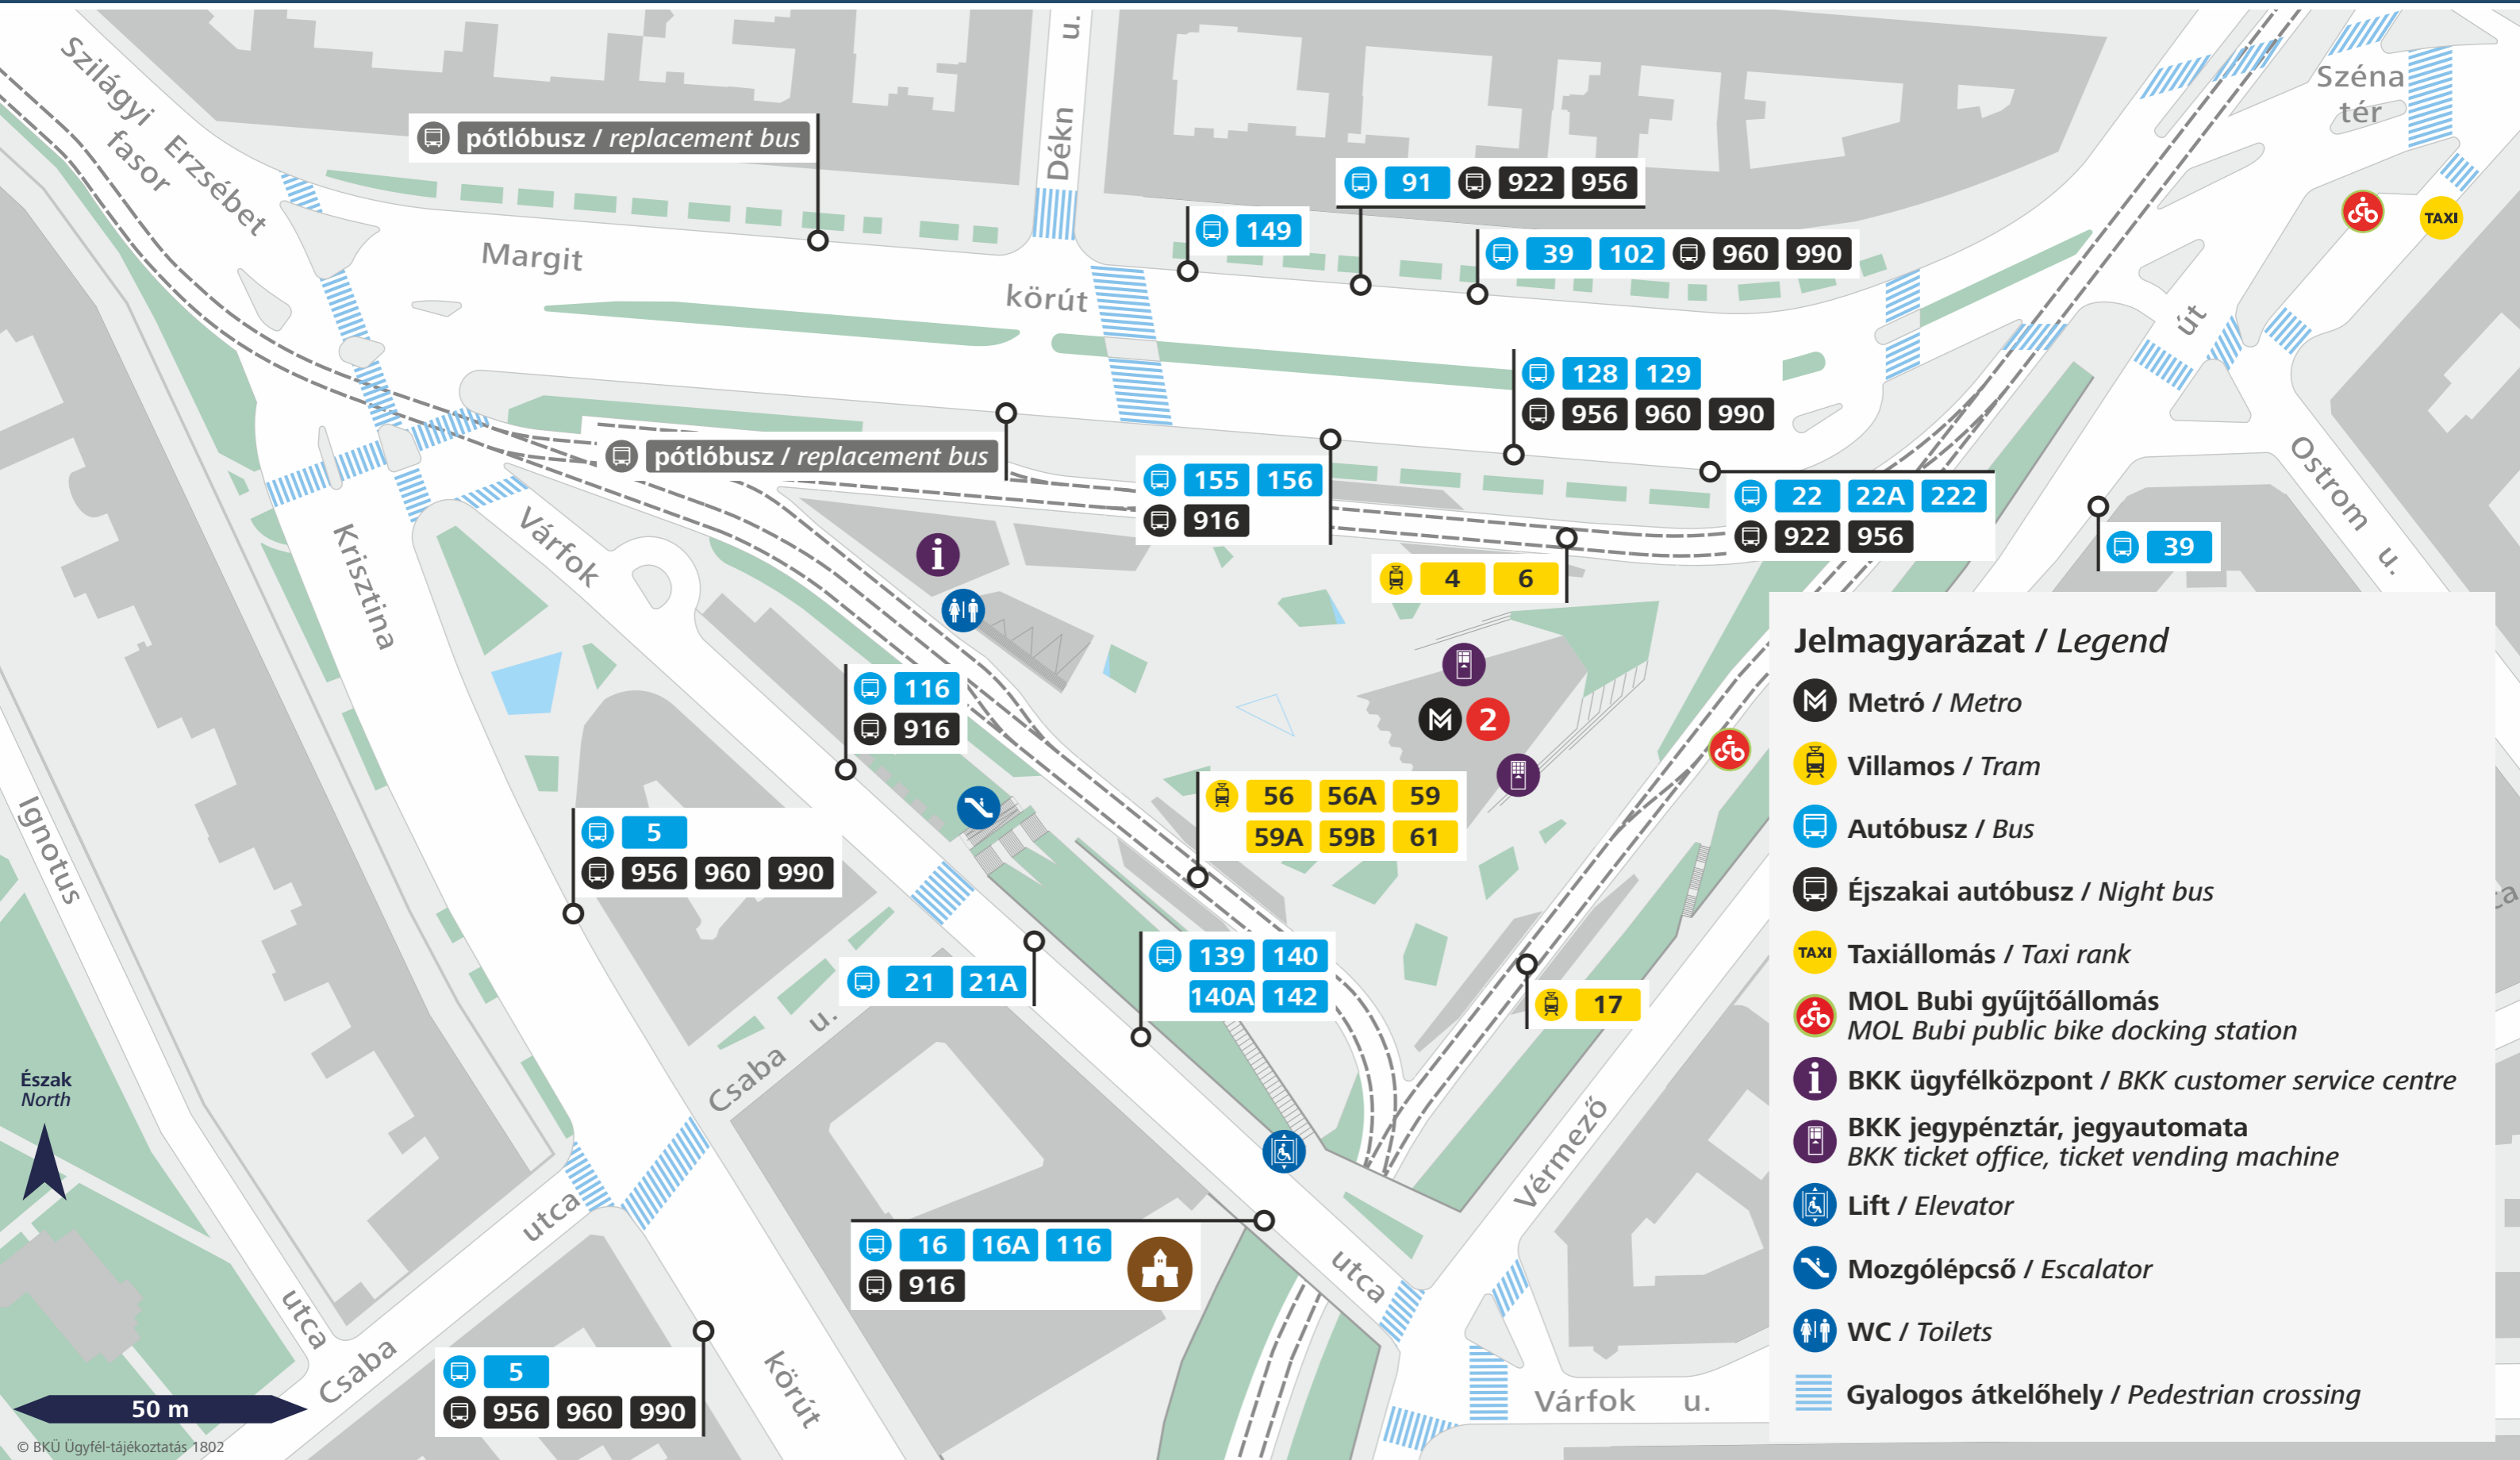

Széll Kálmán tér

Jelmagyarázat / Legend

- Metró / Metro**
- Villamos / Tram**
- Autóbusz / Bus**
- Éjszakai autóbusz / Night bus**
- Taxiállomás / Taxi rank**
- MOL Bubi gyűjtőállomás**
MOL Bubi public bike docking station
- BKK ügyfélközpont / BKK customer service centre**
- BKK jegypénztár, jegyautomata**
BKK ticket office, ticket vending machine
- Lift / Elevator**
- Mozgólépcső / Escalator**
- WC / Toilets**
- Gyalogos átkelőhely / Pedestrian crossing**

Észak
North

50 m

© BKÜ Ügyfél-tájékoztatás 1802