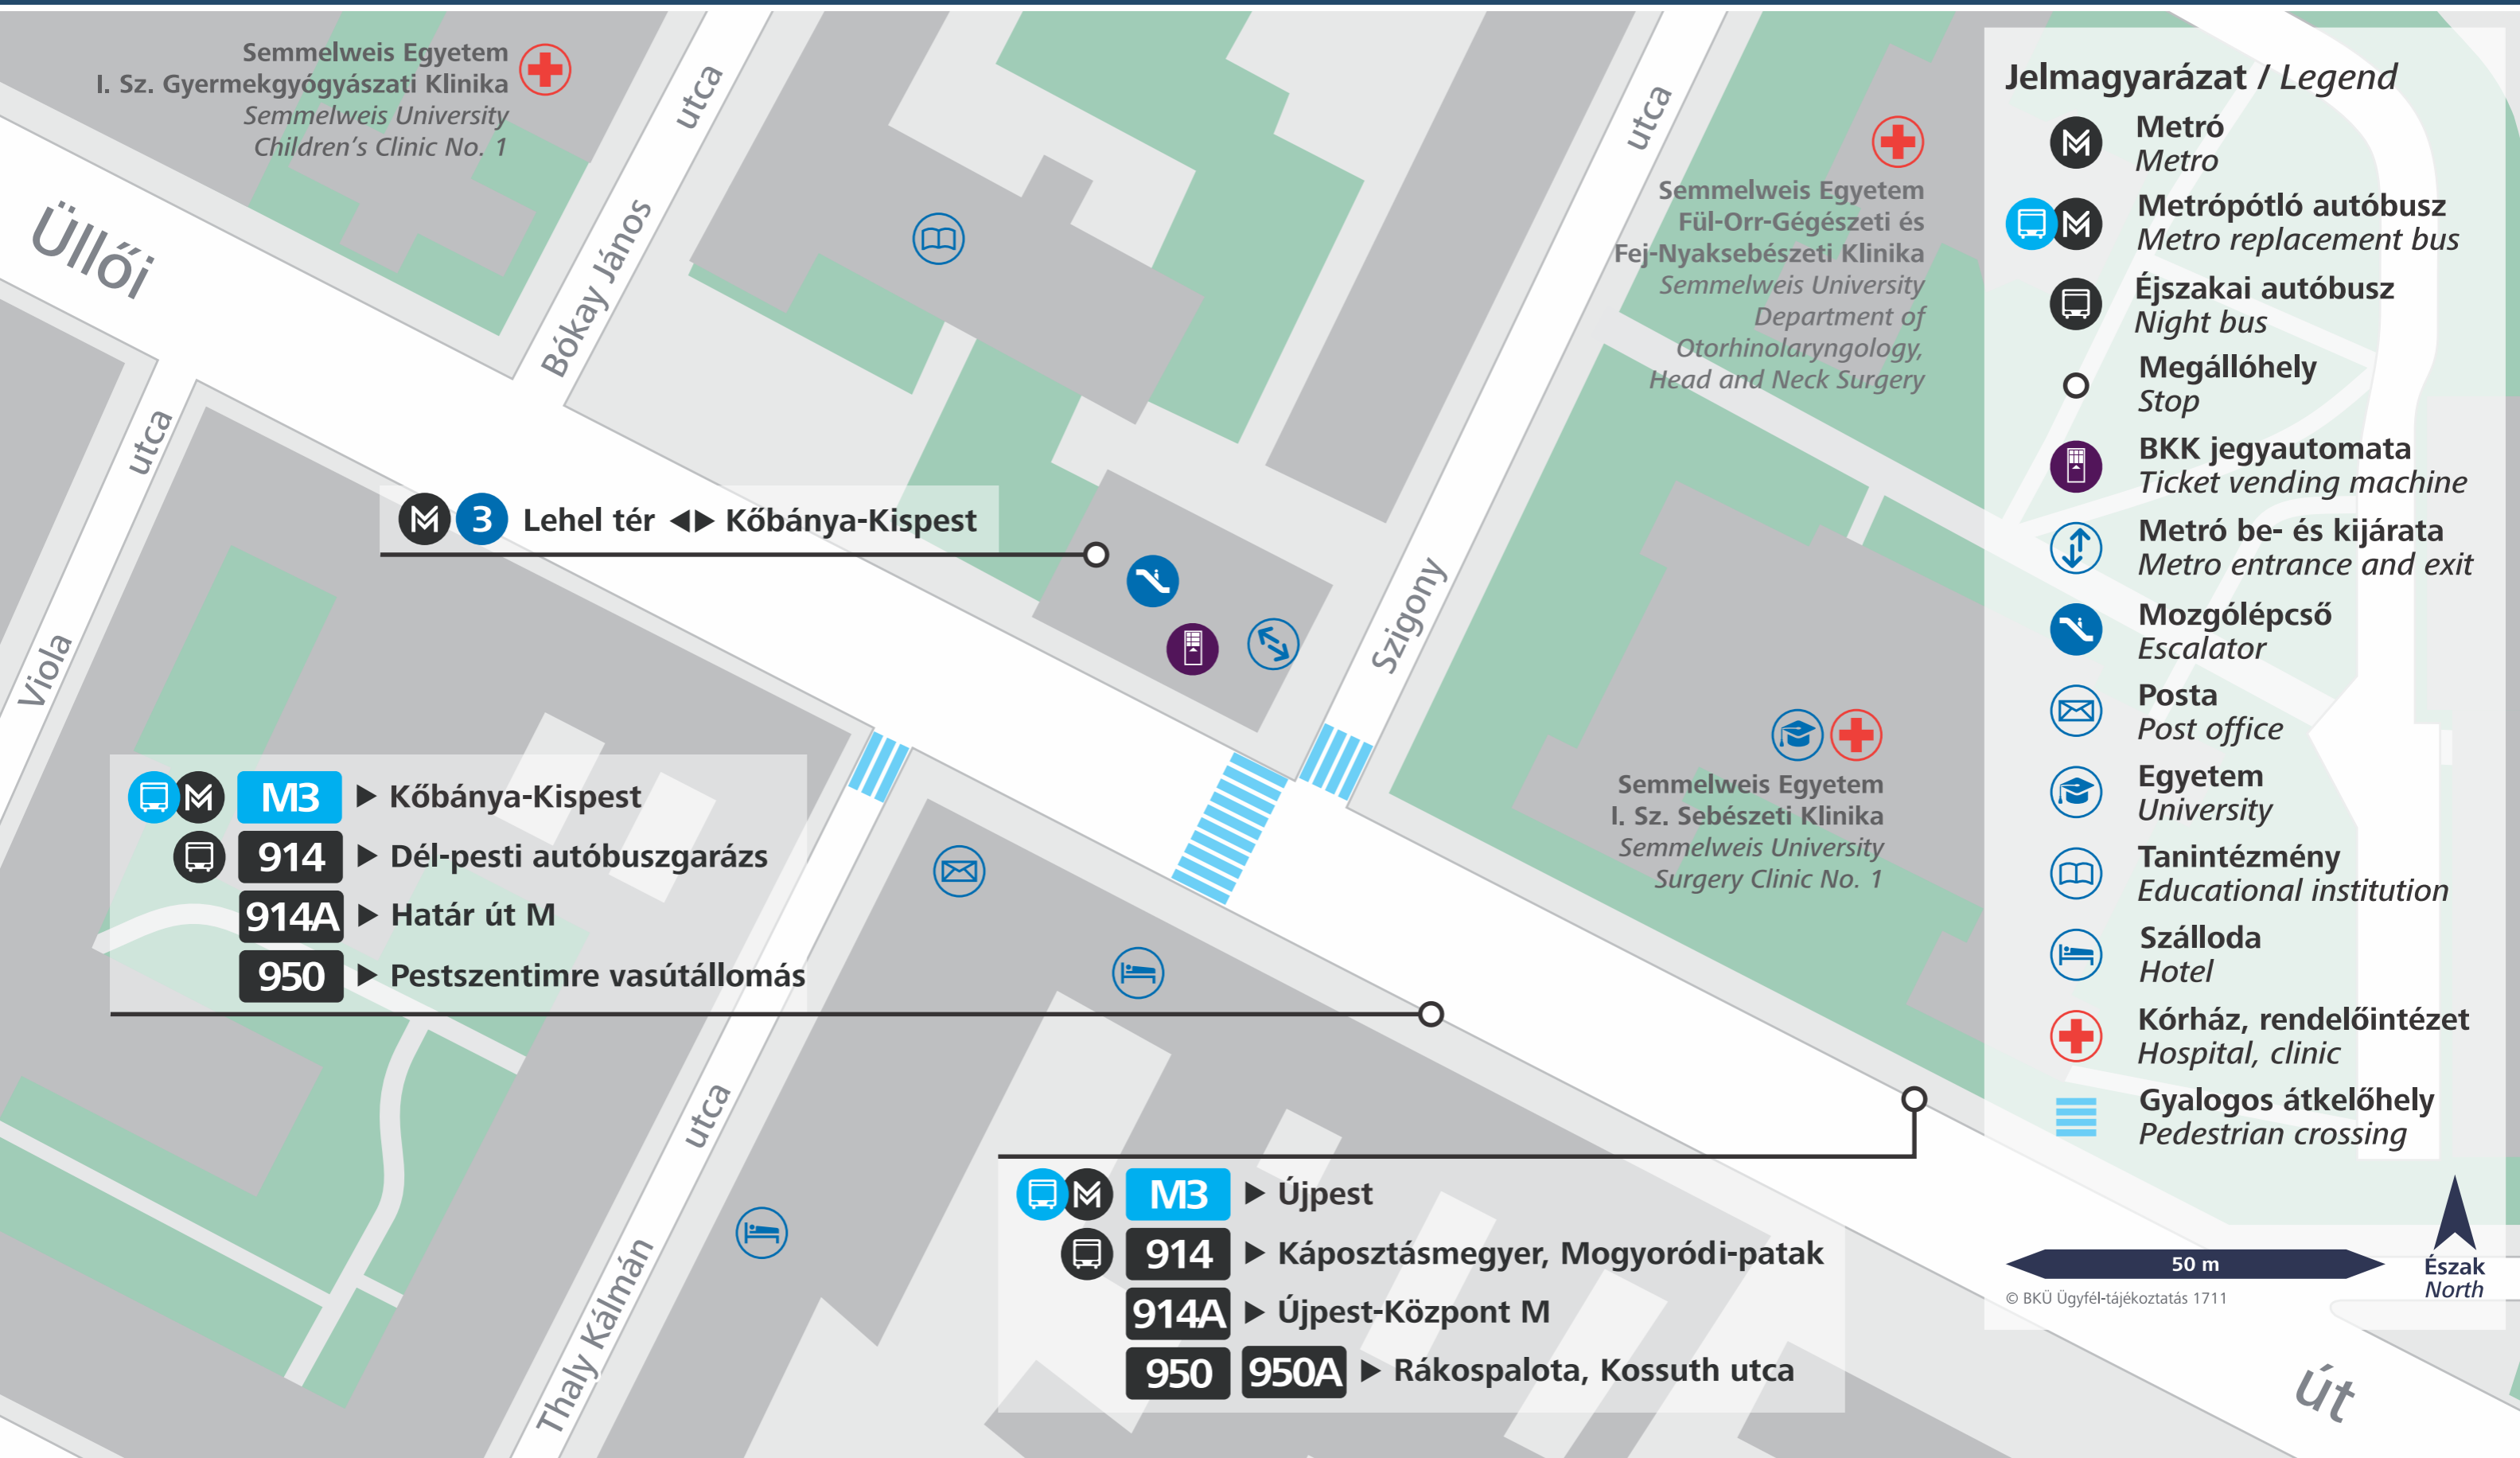

Klinikák

Semmelweis Egyetem
I. Sz. Gyermekgyógyászati Klinika
Semmelweis University
Children's Clinic No. 1

Semmelweis Egyetem
Fül-Orr-Gégészeti és
Fej-Nyaksebészeti Klinika
Semmelweis University
Department of
Otorhinolaryngology,
Head and Neck Surgery

Semmelweis Egyetem
I. Sz. Sebészeti Klinika
Semmelweis University
Surgery Clinic No. 1

Jelmagyarázat / Legend

- **Metró**
  Metro
- **Metrópótló autóbusz**
  Metro replacement bus
- **Éjszakai autóbusz**
  Night bus
- **Megállóhely**
  Stop
- **BKK jegyautomata**
  Ticket vending machine
- **Metró be- és kijárata**
  Metro entrance and exit
- **Mozgólépcső**
  Escalator
- **Posta**
  Post office
- **Egyetem**
  University
- **Tanintézmény**
  Educational institution
- **Szálloda**
  Hotel
- **Kórház, rendelőintézet**
  Hospital, clinic
- **Gyalogos átkelőhely**
  Pedestrian crossing

M3 Lehel tér ◀▶ Kőbánya-Kispest

- **M3** ▶ Kőbánya-Kispest
- **914** ▶ Dél-pesti autóbuszgarázs
- **914A** ▶ Határ út M
- **950** ▶ Pestszentimre vasútállomás

- **M3** ▶ Újpest
- **914** ▶ Káposztásmegyer, Mogyoródi-patak
- **914A** ▶ Újpest-Központ M
- **950 950A** ▶ Rákospalota, Kossuth utca

50 m
© BKÜ Ügyfél-tájékoztatás 1711

Észak
North