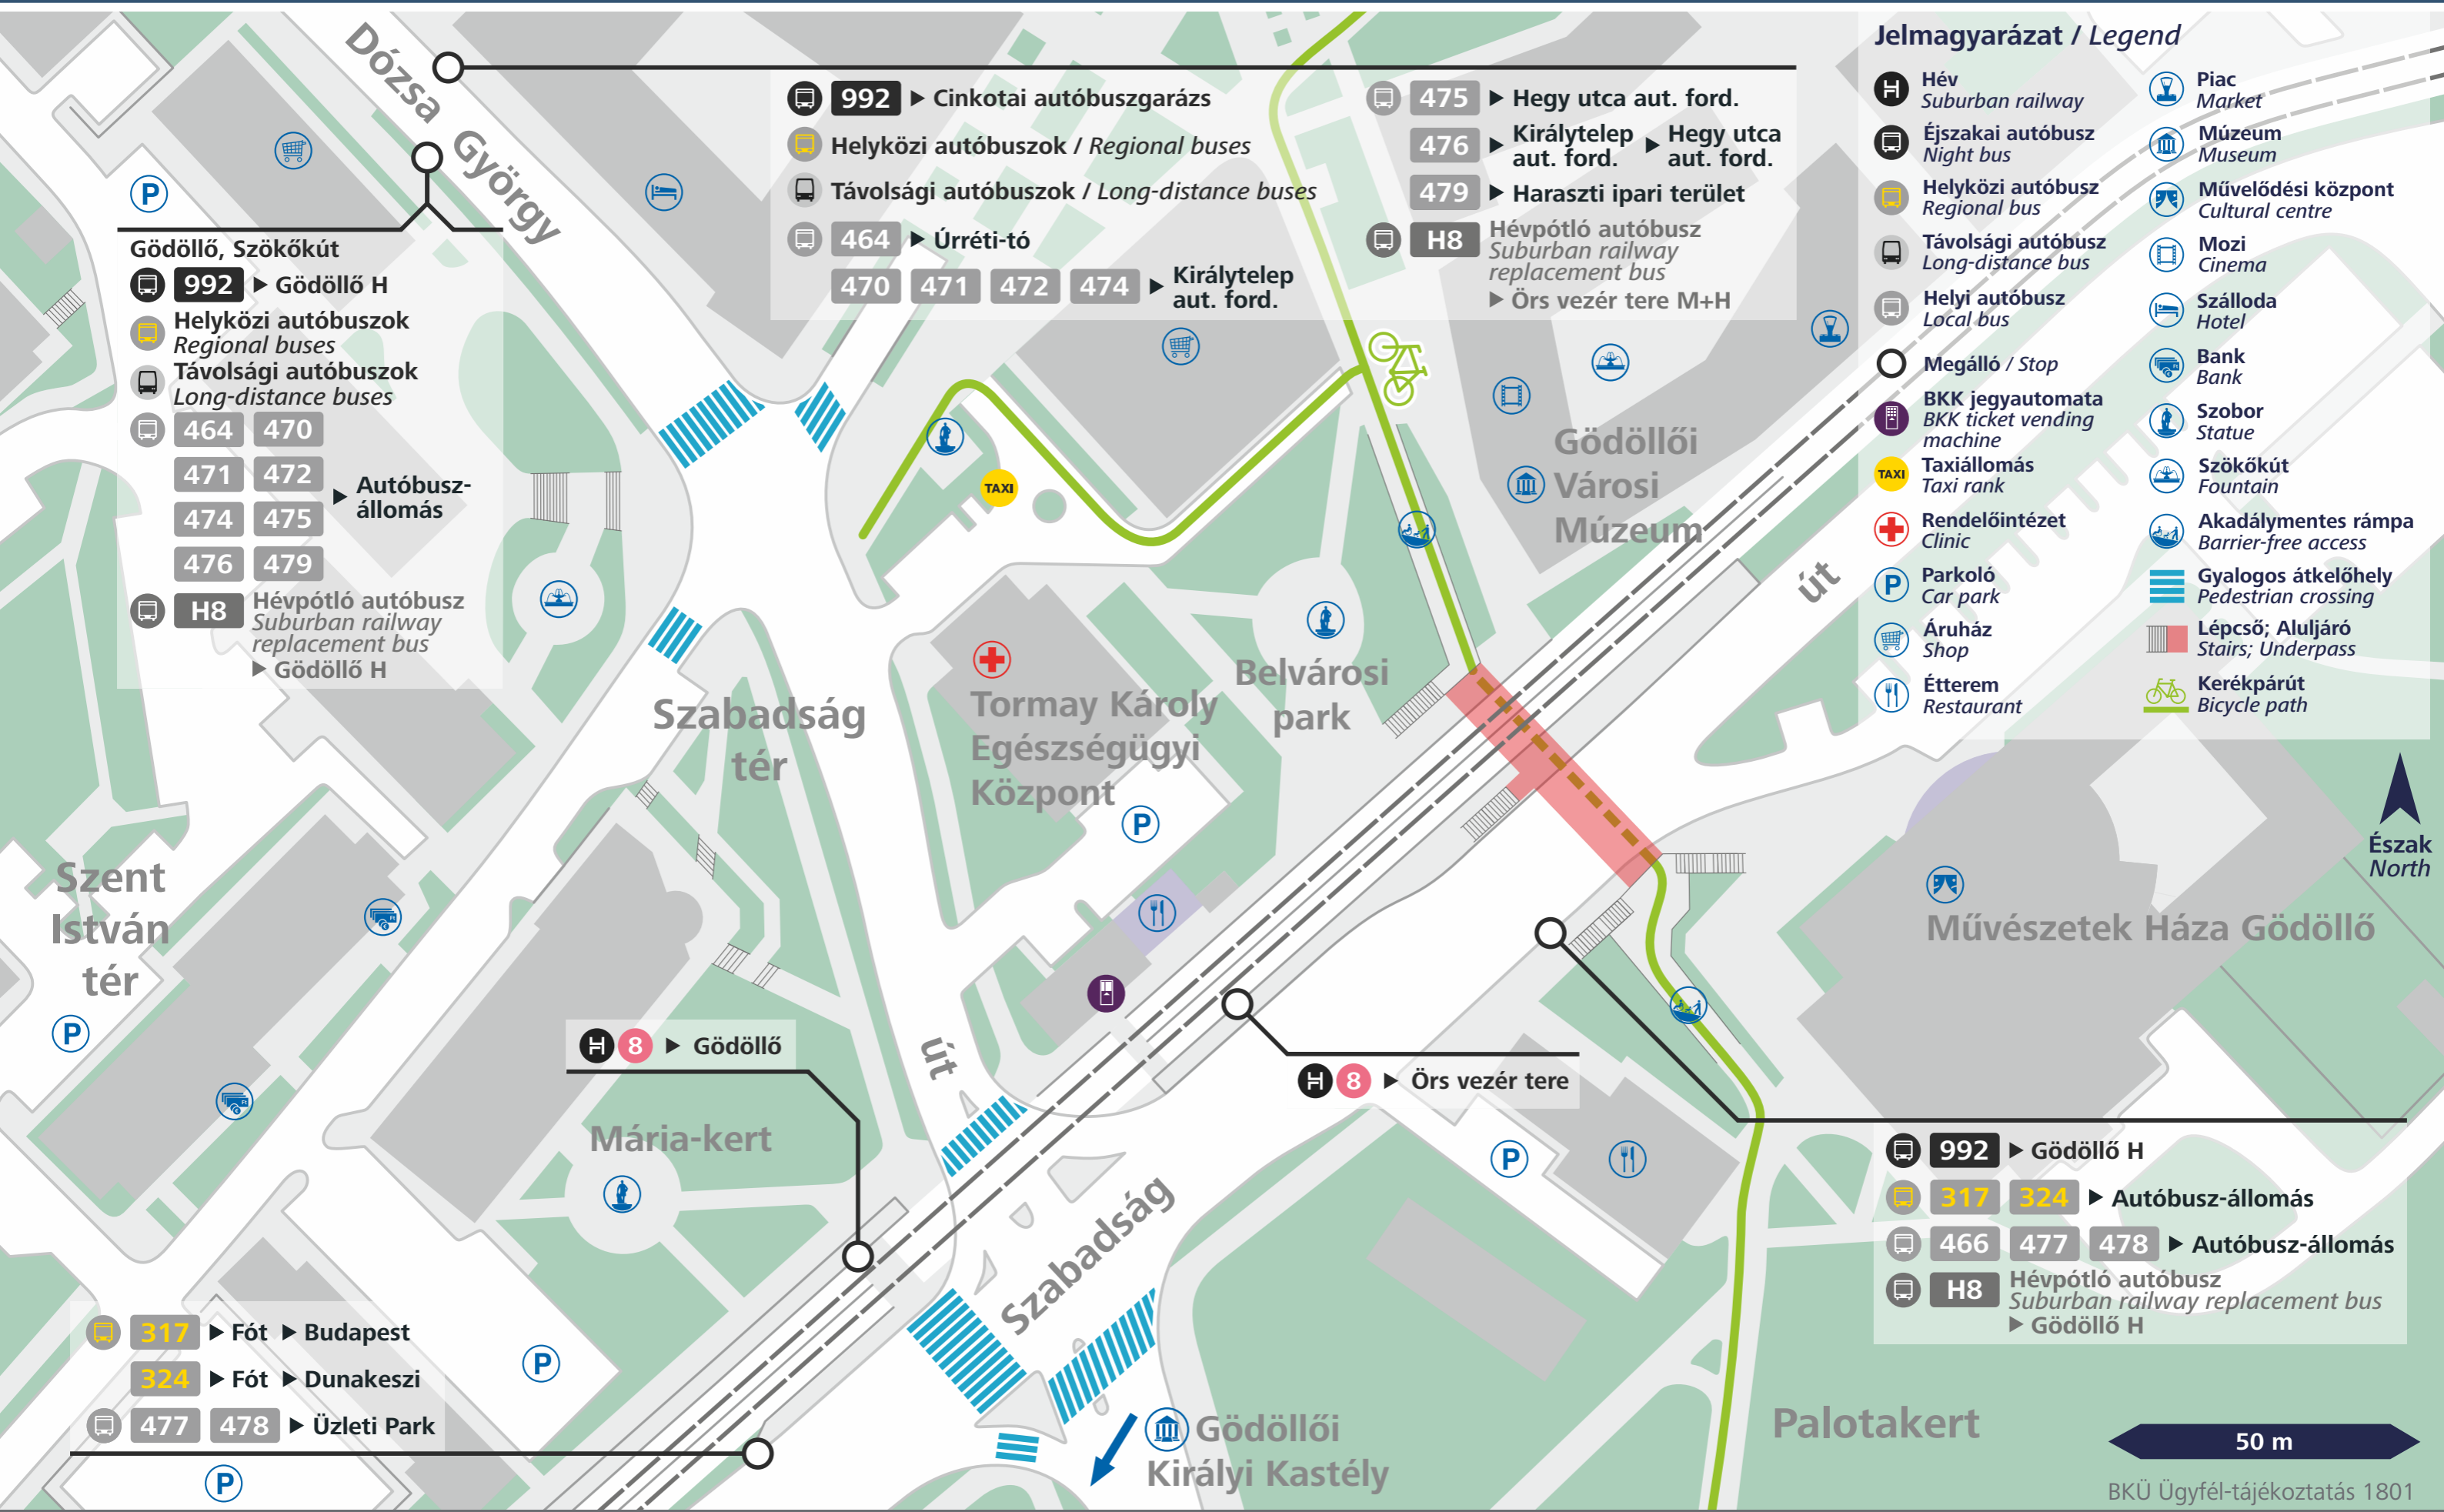

Gödöllő, Szabadság tér

- ### Jelmagyarázat / Legend
- Hévíz / Suburban railway
 - Éjszakai autóbusz / Night bus
 - Helyközi autóbusz / Regional bus
 - Távolsági autóbusz / Long-distance bus
 - Helyi autóbusz / Local bus
 - Megálló / Stop
 - BKK jegyautomata / BKK ticket vending machine
 - Taxiállomás / Taxi rank
 - Rendelőintézet / Clinic
 - Parkoló / Car park
 - Áruház / Shop
 - Étterem / Restaurant
 - Piac / Market
 - Múzeum / Museum
 - Művelődési központ / Cultural centre
 - Mozi / Cinema
 - Szálloda / Hotel
 - Bank / Bank
 - Szobor / Statue
 - Szökőkút / Fountain
 - Akadálymentes rámpa / Barrier-free access
 - Gyalogos átkelőhely / Pedestrian crossing
 - Lépcső; Aluljáró / Stairs; Underpass
 - Kerékpárút / Bicycle path

- Gödöllő, Szökőkút**
- 992** ▶ Gödöllő H
 - Helyközi autóbuszok / Regional buses
 - Távolsági autóbuszok / Long-distance buses
 - 464** **470**
 - 471** **472** ▶ Autóbusz-állomás
 - 474** **475**
 - 476** **479**
 - H8** Hévpótló autóbusz / Suburban railway replacement bus ▶ Gödöllő H

- 992** ▶ Cinkotai autóbuszgarázs
- Helyközi autóbuszok / Regional buses
- Távolsági autóbuszok / Long-distance buses
- 464** ▶ Úrréti-tó
- 470** **471** **472** **474** ▶ Királytelep aut. ford.

- 475** ▶ Hegy utca aut. ford.
- 476** ▶ Királytelep aut. ford. ▶ Hegy utca aut. ford.
- 479** ▶ Haraszti ipari terület
- H8** Hévpótló autóbusz / Suburban railway replacement bus ▶ Örs vezér tere M+H

- 992** ▶ Gödöllő H
- 317** **324** ▶ Autóbusz-állomás
- 466** **477** **478** ▶ Autóbusz-állomás
- H8** Hévpótló autóbusz / Suburban railway replacement bus ▶ Gödöllő H

- 317** ▶ Fót ▶ Budapest
- 324** ▶ Fót ▶ Dunakeszi
- 477** **478** ▶ Üzleti Park