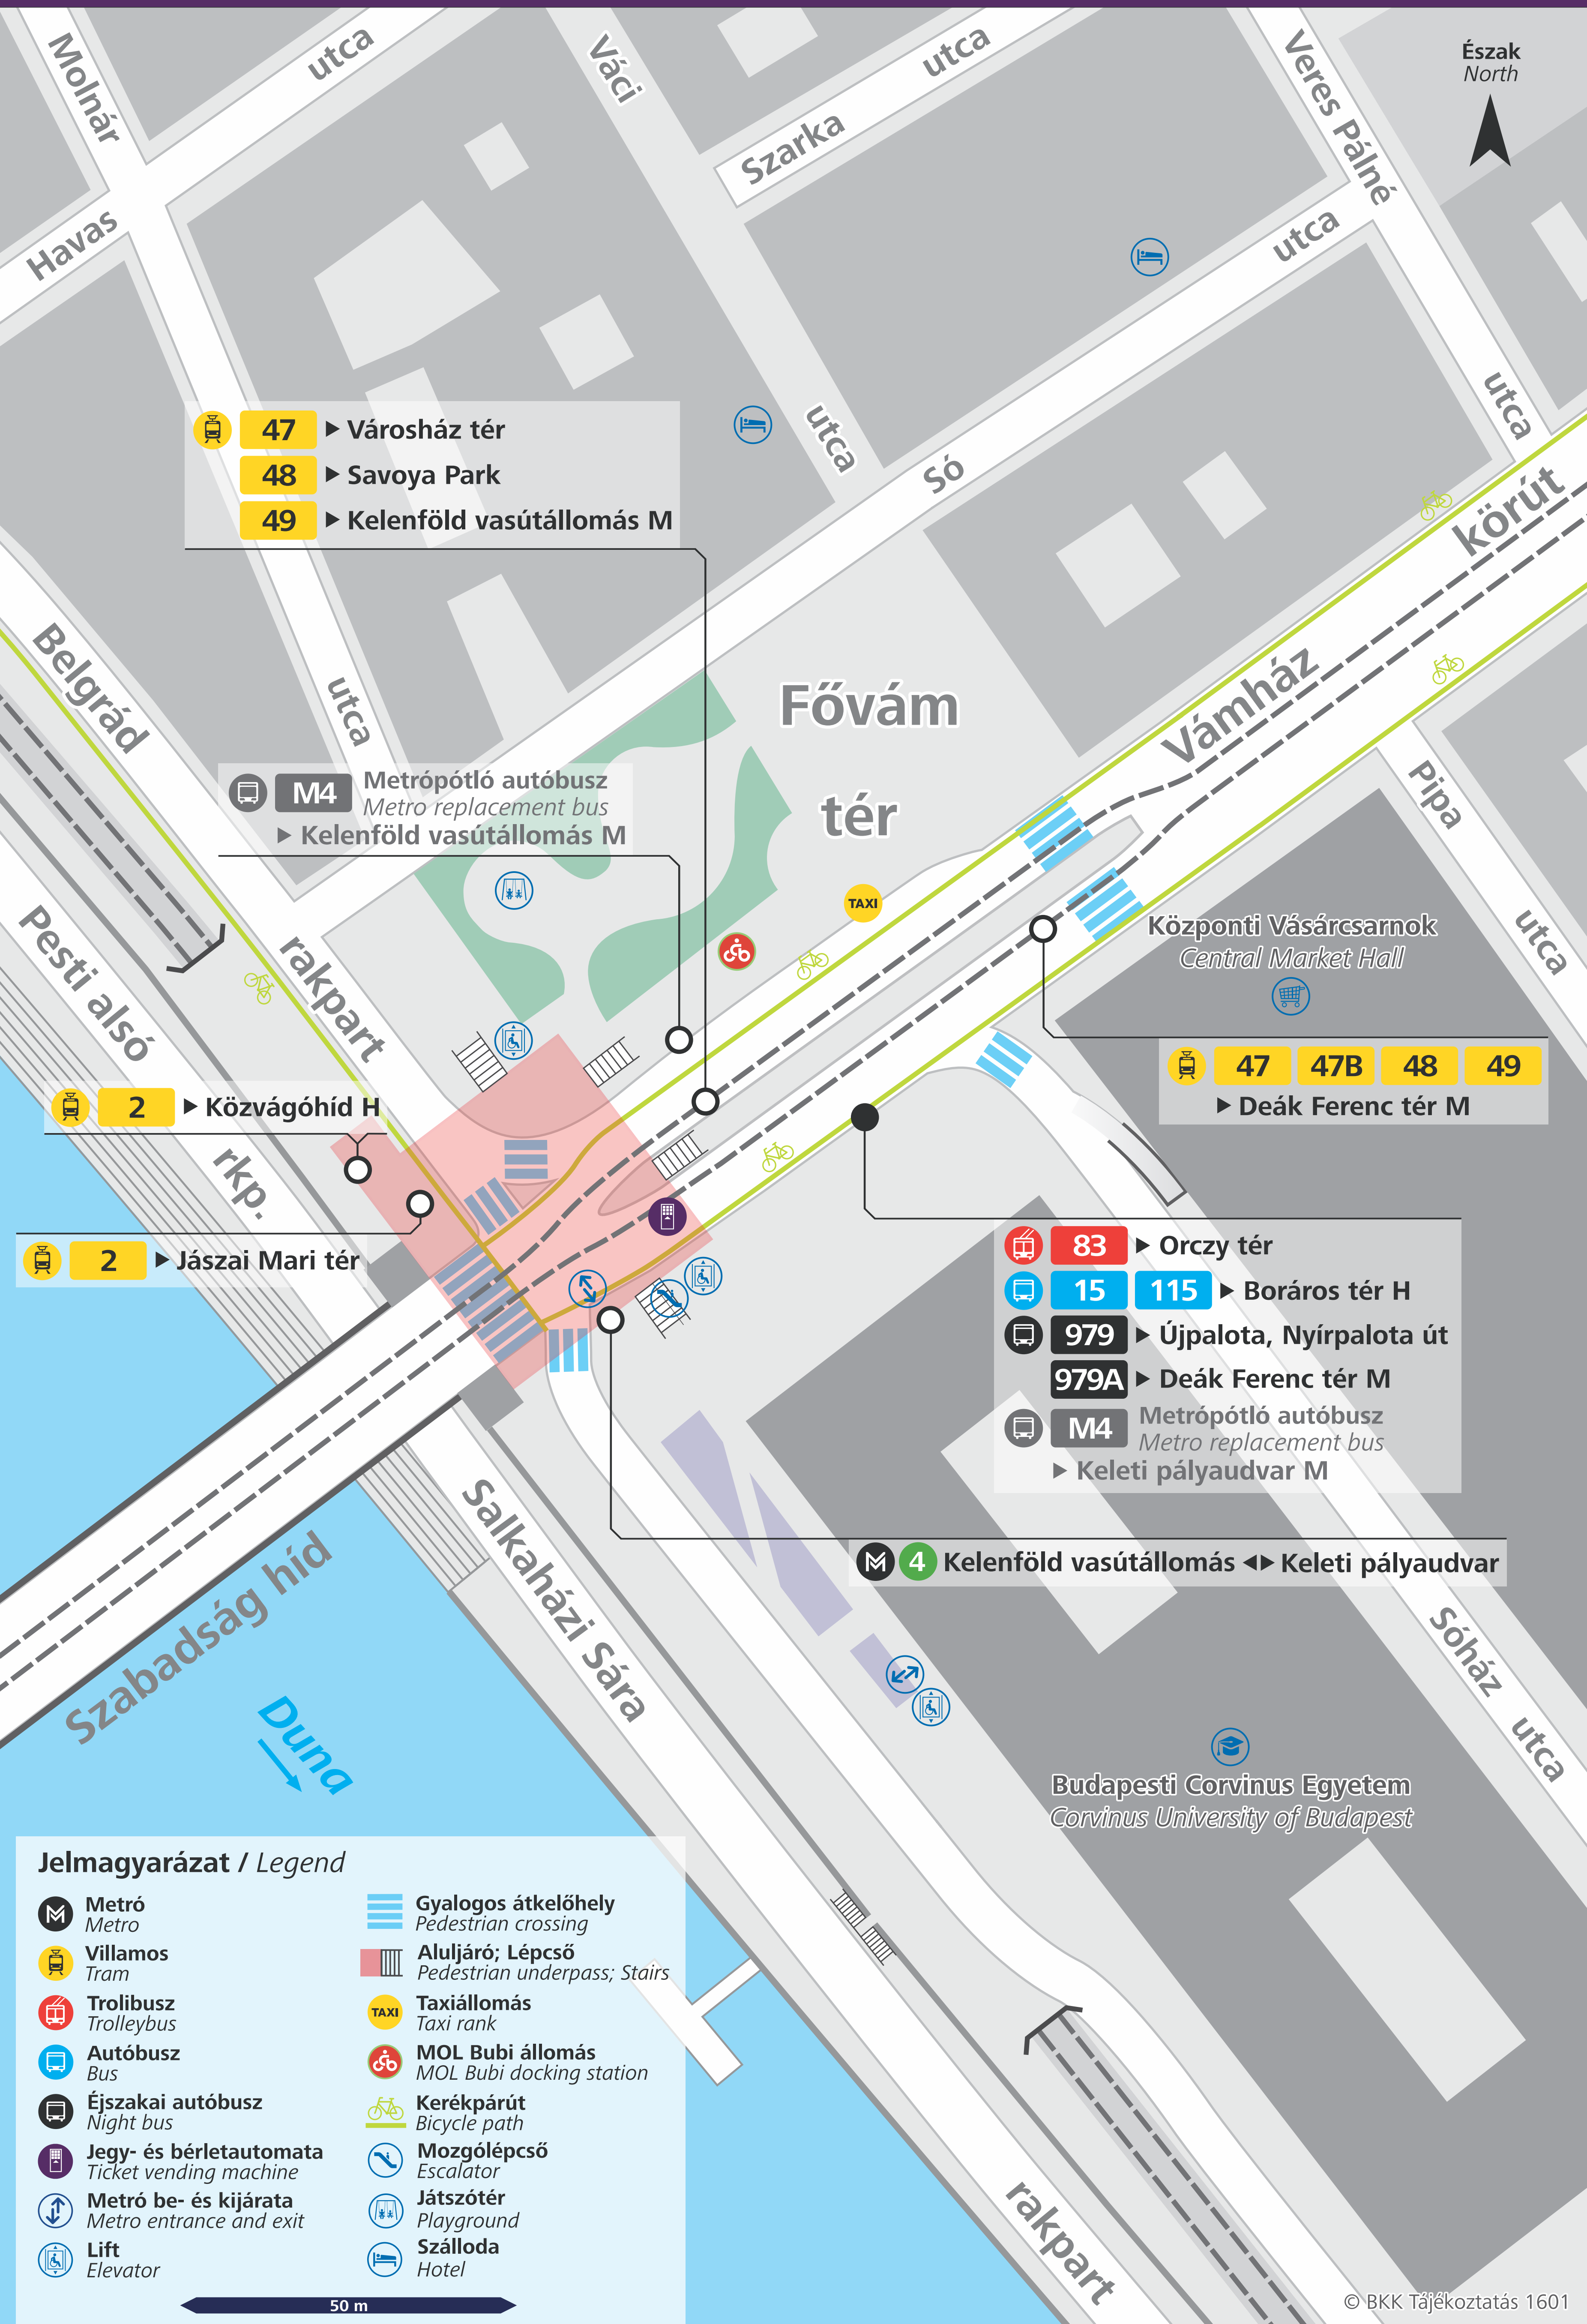

# Fővám tér

- 47** ▶ Városház tér
- 48** ▶ Savoya Park
- 49** ▶ Kelenföld vasútállomás M

- M4** Metrópótló autóbusz  
Metro replacement bus  
▶ Kelenföld vasútállomás M

- 2** ▶ Közvágóhíd H

- 2** ▶ Jászai Mari tér

- 47** **47B** **48** **49**  
▶ Deák Ferenc tér M

- 83** ▶ Orczy tér
- 15** **115** ▶ Boráros tér H
- 979** ▶ Újpalota, Nyírpalota út
- 979A** ▶ Deák Ferenc tér M
- M4** Metrópótló autóbusz  
Metro replacement bus  
▶ Keleti pályaudvar M

- 4** Kelenföld vasútállomás ◀▶ Keleti pályaudvar

## Jelmagyarázat / Legend

- |  |   |
|--|---|
| <b>Metró</b><br>Metro                                    | <b>Gyalogos átkelőhely</b><br>Pedestrian crossing       |
| <b>Villamos</b><br>Tram                                  | <b>Aluljáró; Lépcső</b><br>Pedestrian underpass; Stairs |
| <b>Trolibusz</b><br>Trolleybus                           | <b>Taxiállomás</b><br>Taxi rank                         |
| <b>Autóbusz</b><br>Bus                                   | <b>MOL Bubi állomás</b><br>MOL Bubi docking station     |
| <b>Éjszakai autóbusz</b><br>Night bus                    | <b>Kerékpárút</b><br>Bicycle path                       |
| <b>Jegy- és bérletautomata</b><br>Ticket vending machine | <b>Mozgólépcső</b><br>Escalator                         |
| <b>Metró be- és kijárata</b><br>Metro entrance and exit  | <b>Játszóter</b><br>Playground                          |
| <b>Lift</b><br>Elevator                                  | <b>Szálloda</b><br>Hotel                                |