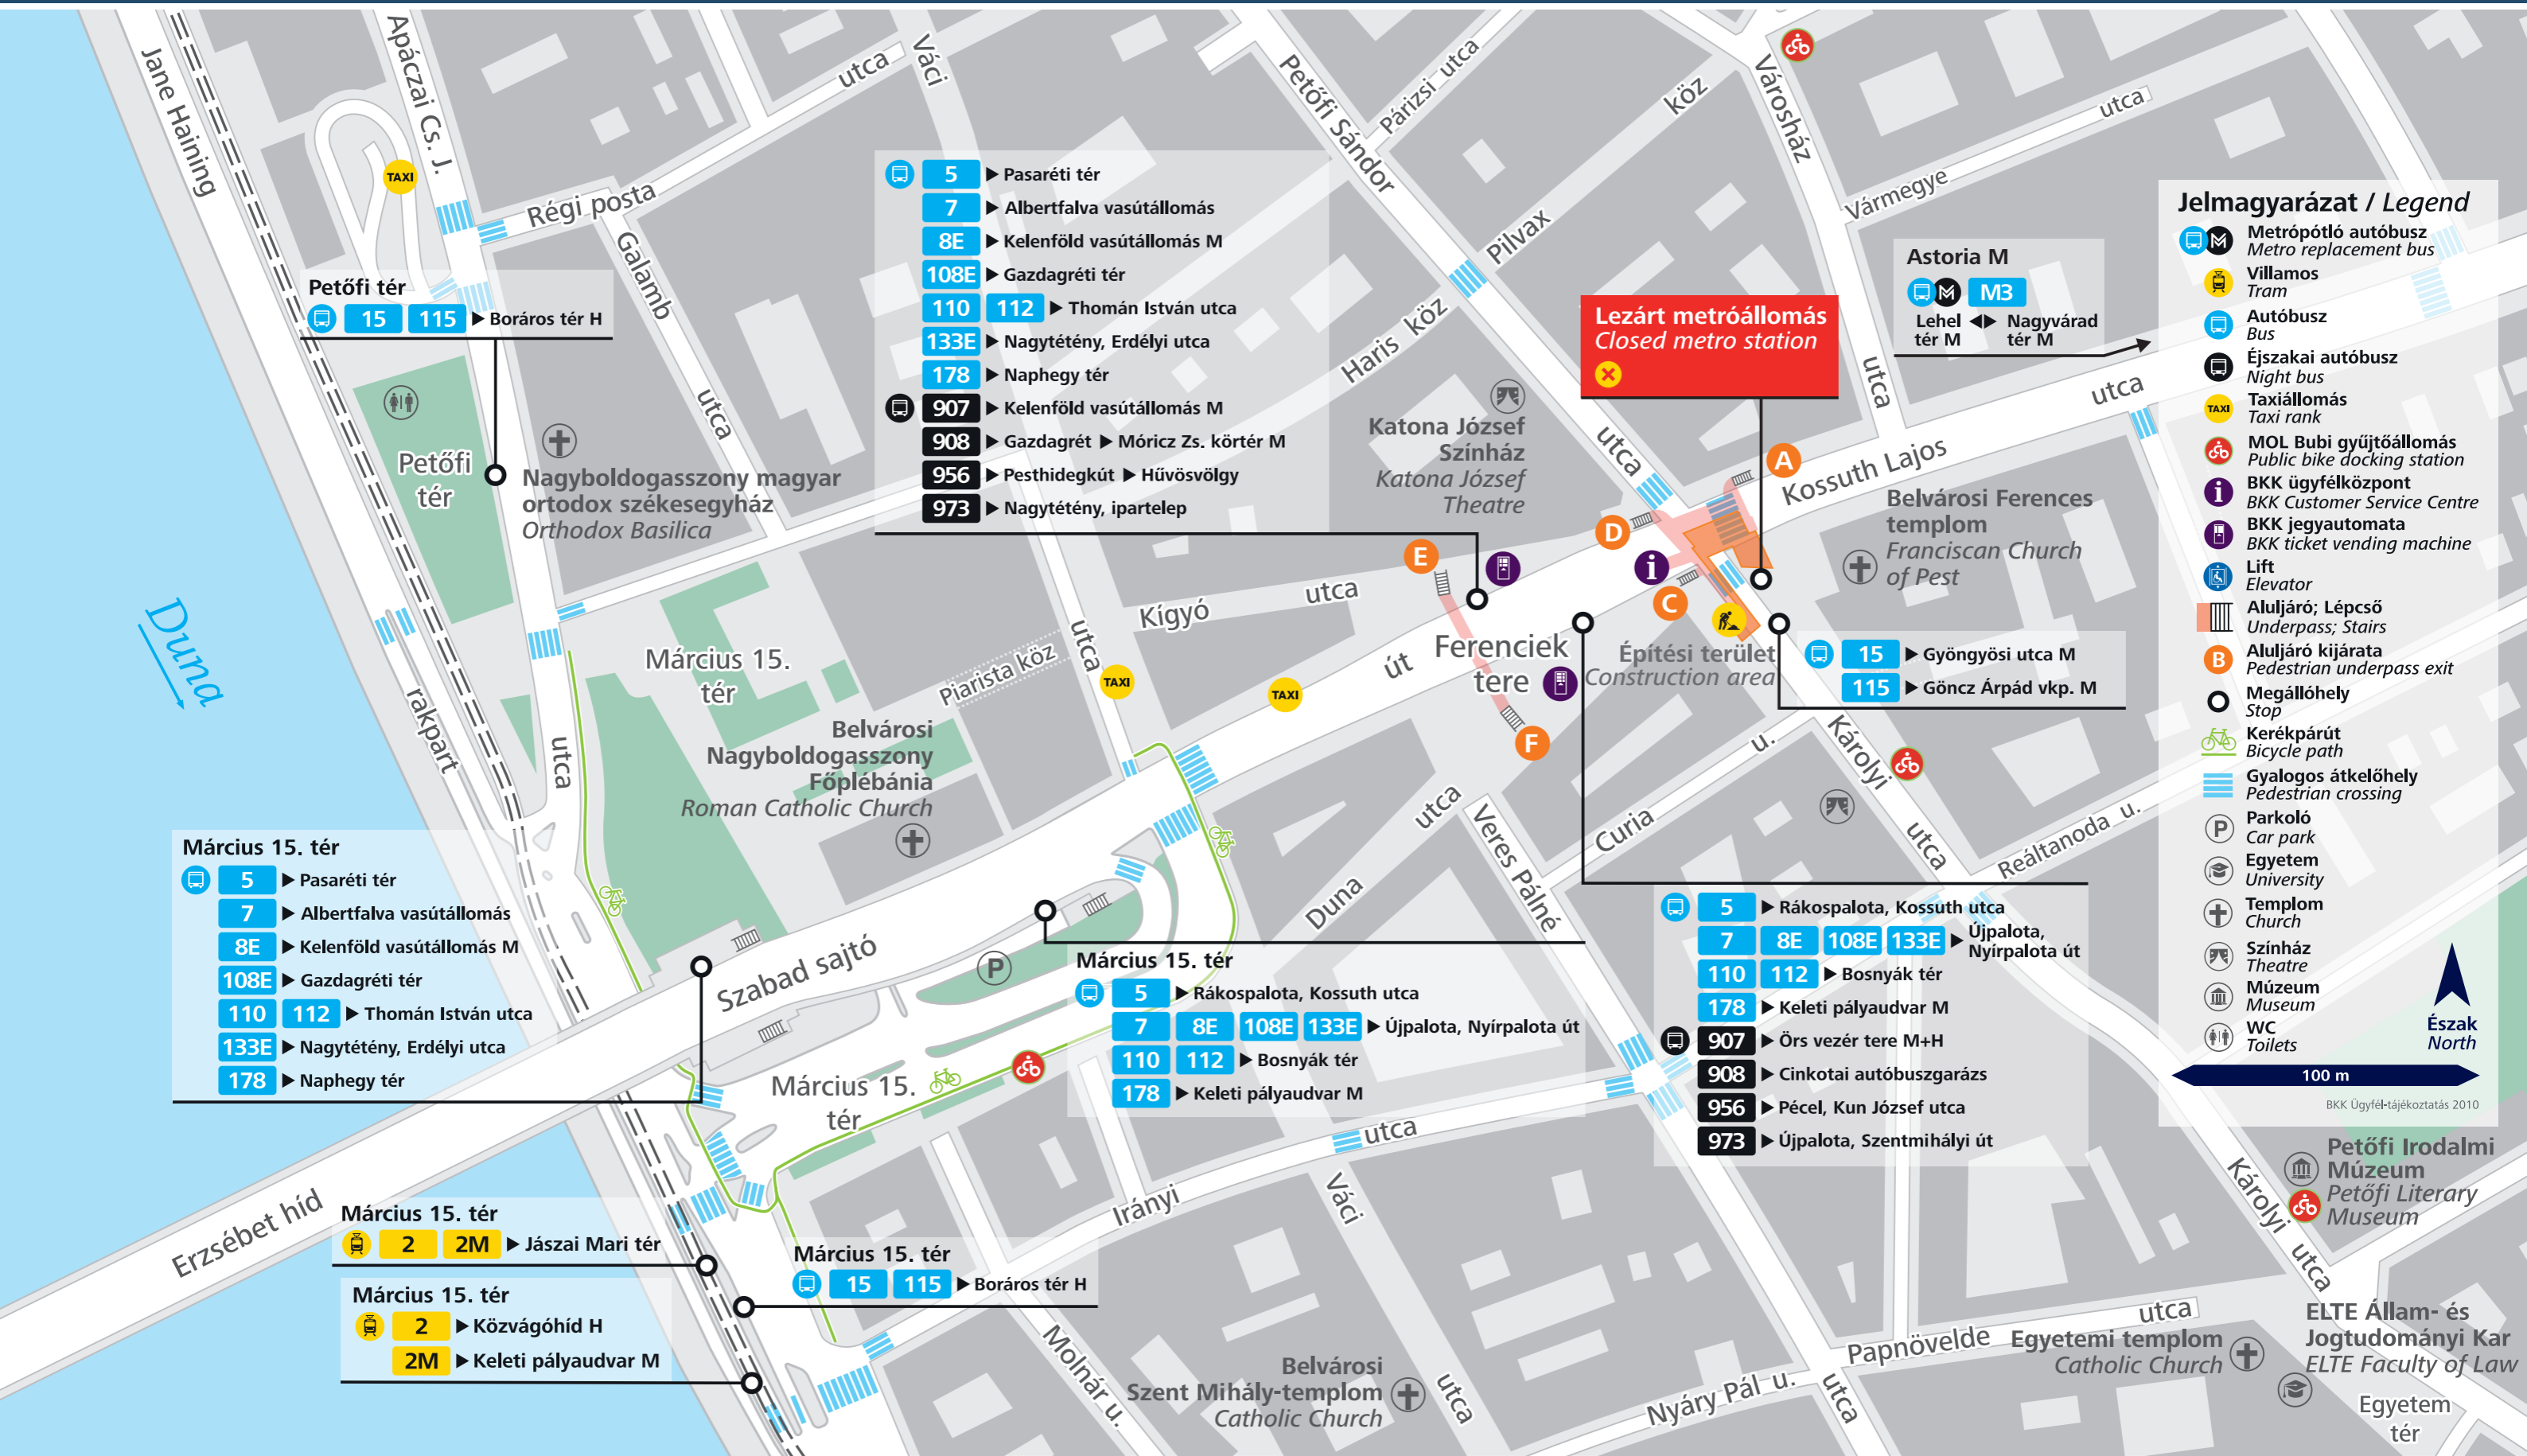

Ferenciek tere

- 5 ▶ Pasaréti tér
- 7 ▶ Albertfalva vasútállomás
- 8E ▶ Kelenföld vasútállomás M
- 108E ▶ Gazdagréti tér
- 110 112 ▶ Thomán István utca
- 133E ▶ Nagytétény, Erdélyi utca
- 178 ▶ Naphegy tér
- 907 ▶ Kelenföld vasútállomás M
- 908 ▶ Gazdagrét ▶ Móricz Zs. körtér M
- 956 ▶ Pesthidegkút ▶ Hűvösvölgy
- 973 ▶ Nagytétény, ipartelep

Lezárt metróállomás
Closed metro station

Jelmagyarázat / Legend

- Metrópótló autóbusz
Metro replacement bus
- Villamos
Tram
- Autóbusz
Bus
- Éjszakai autóbusz
Night bus
- Taxiállomás
Taxi rank
- MOL Bubi gyűjtőállomás
Public bike docking station
- BKK ügyfélközpont
BKK Customer Service Centre
- BKK jegyautomata
BKK ticket vending machine
- Lift
Elevator
- Aluljáró; Lépcső
Underpass; Stairs
- Aluljáró kijárata
Pedestrian underpass exit
- Megállóhely
Stop
- Kerékpárút
Bicycle path
- Gyalogos átkelőhely
Pedestrian crossing
- Parkoló
Car park
- Egyetem
University
- Templom
Church
- Színház
Theatre
- Múzeum
Museum
- WC
Toilets

- Március 15. tér**
- 5 ▶ Pasaréti tér
 - 7 ▶ Albertfalva vasútállomás
 - 8E ▶ Kelenföld vasútállomás M
 - 108E ▶ Gazdagréti tér
 - 110 112 ▶ Thomán István utca
 - 133E ▶ Nagytétény, Erdélyi utca
 - 178 ▶ Naphegy tér

- Március 15. tér**
- 5 ▶ Rákospalota, Kossuth utca
 - 7 8E 108E 133E ▶ Újpalota, Nyírpalota út
 - 110 112 ▶ Bosnyák tér
 - 178 ▶ Keleti pályaudvar M

- 5 ▶ Rákospalota, Kossuth utca
- 7 8E 108E 133E ▶ Újpalota, Nyírpalota út
- 110 112 ▶ Bosnyák tér
- 178 ▶ Keleti pályaudvar M
- 907 ▶ Örs vezér tere M+H
- 908 ▶ Cinkotai autóbuszgarázs
- 956 ▶ Pécel, Kun József utca
- 973 ▶ Újpalota, Szentmihályi út