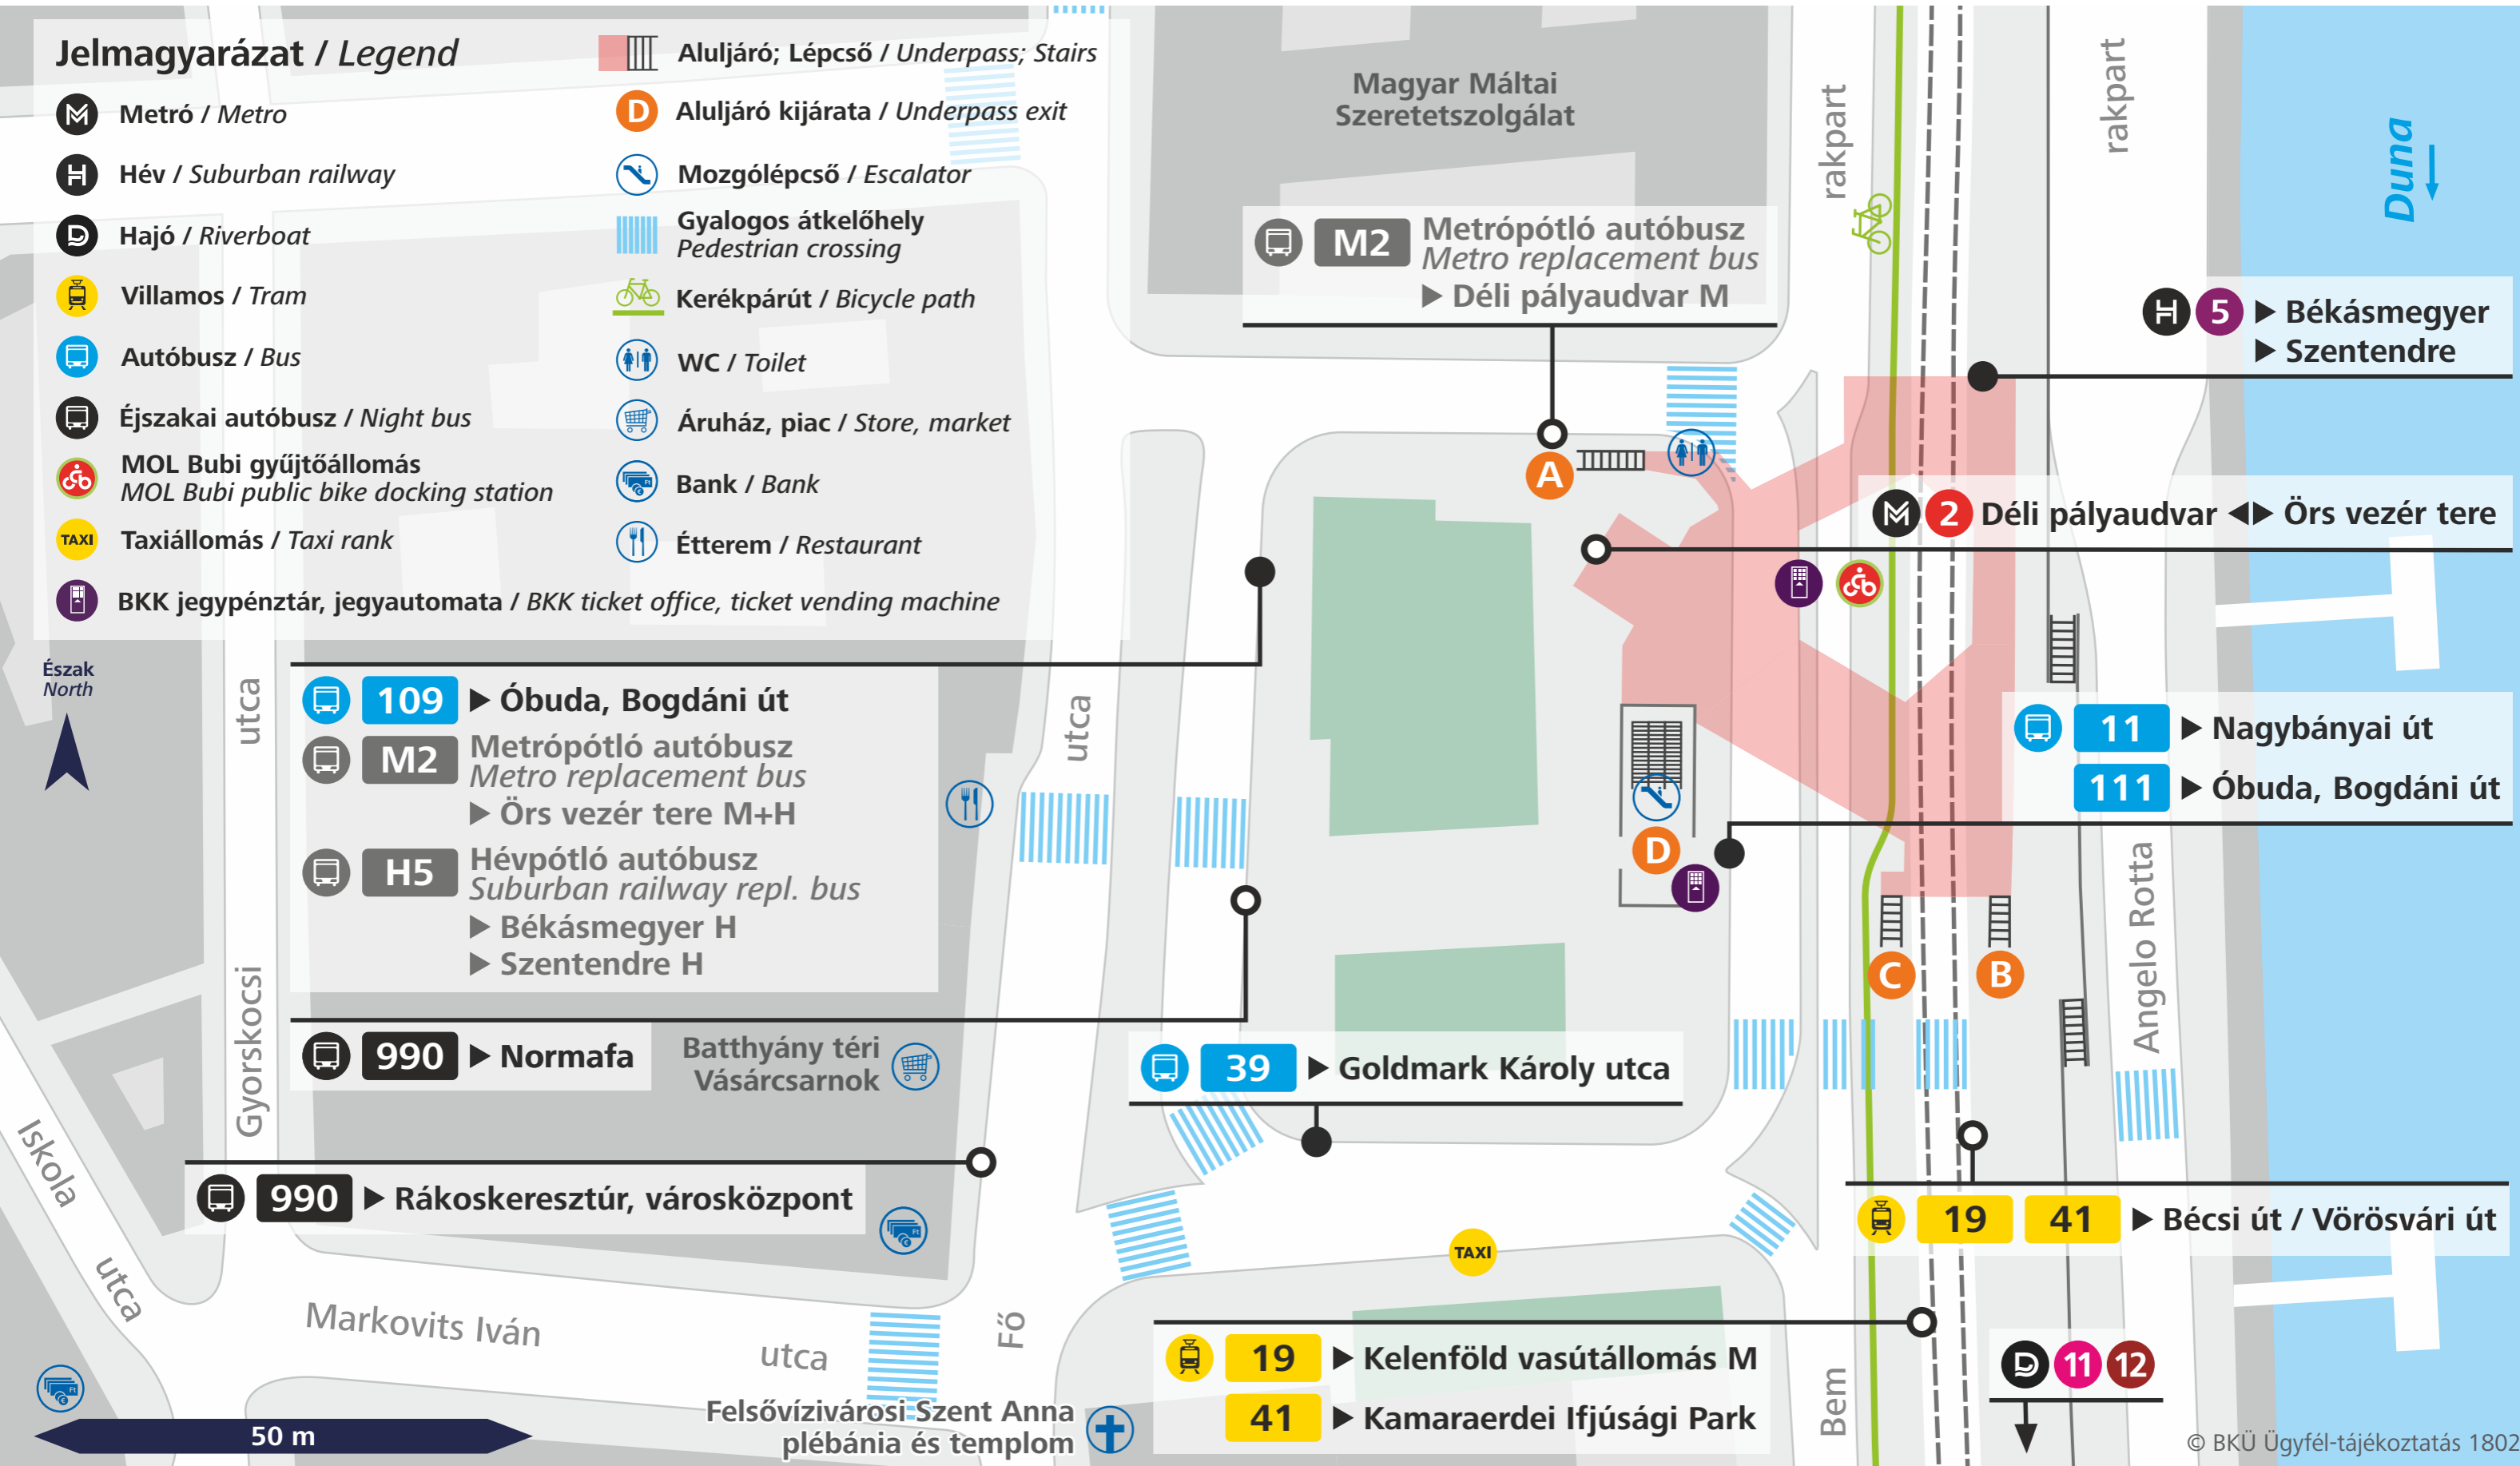

Batthyány tér

Jelmagyarázat / Legend

- | | |
|----------------------------------------------------------------------------------|----------------------------------------------------|
| M Metró / Metro | Aluljáró; Lépcső / Underpass; Stairs |
| H Hév / Suburban railway | D Aluljáró kijárata / Underpass exit |
| Hajó / Riverboat | Mozgólépcső / Escalator |
| Villamos / Tram | Gyalogos átkelőhely / Pedestrian crossing |
| Autóbusz / Bus | Kerékpárút / Bicycle path |
| Éjszakai autóbusz / Night bus | WC / Toilet |
| MOL Bubi gyűjtőállomás / MOL Bubi public bike docking station | Áruház, piac / Store, market |
| Taxiállomás / Taxi rank | Bank / Bank |
| BKK jegypénztár, jegyautomata / BKK ticket office, ticket vending machine | Étterem / Restaurant |

Észak
North

50 m

© BKÜ Ügyfél-tájékoztatás 1802