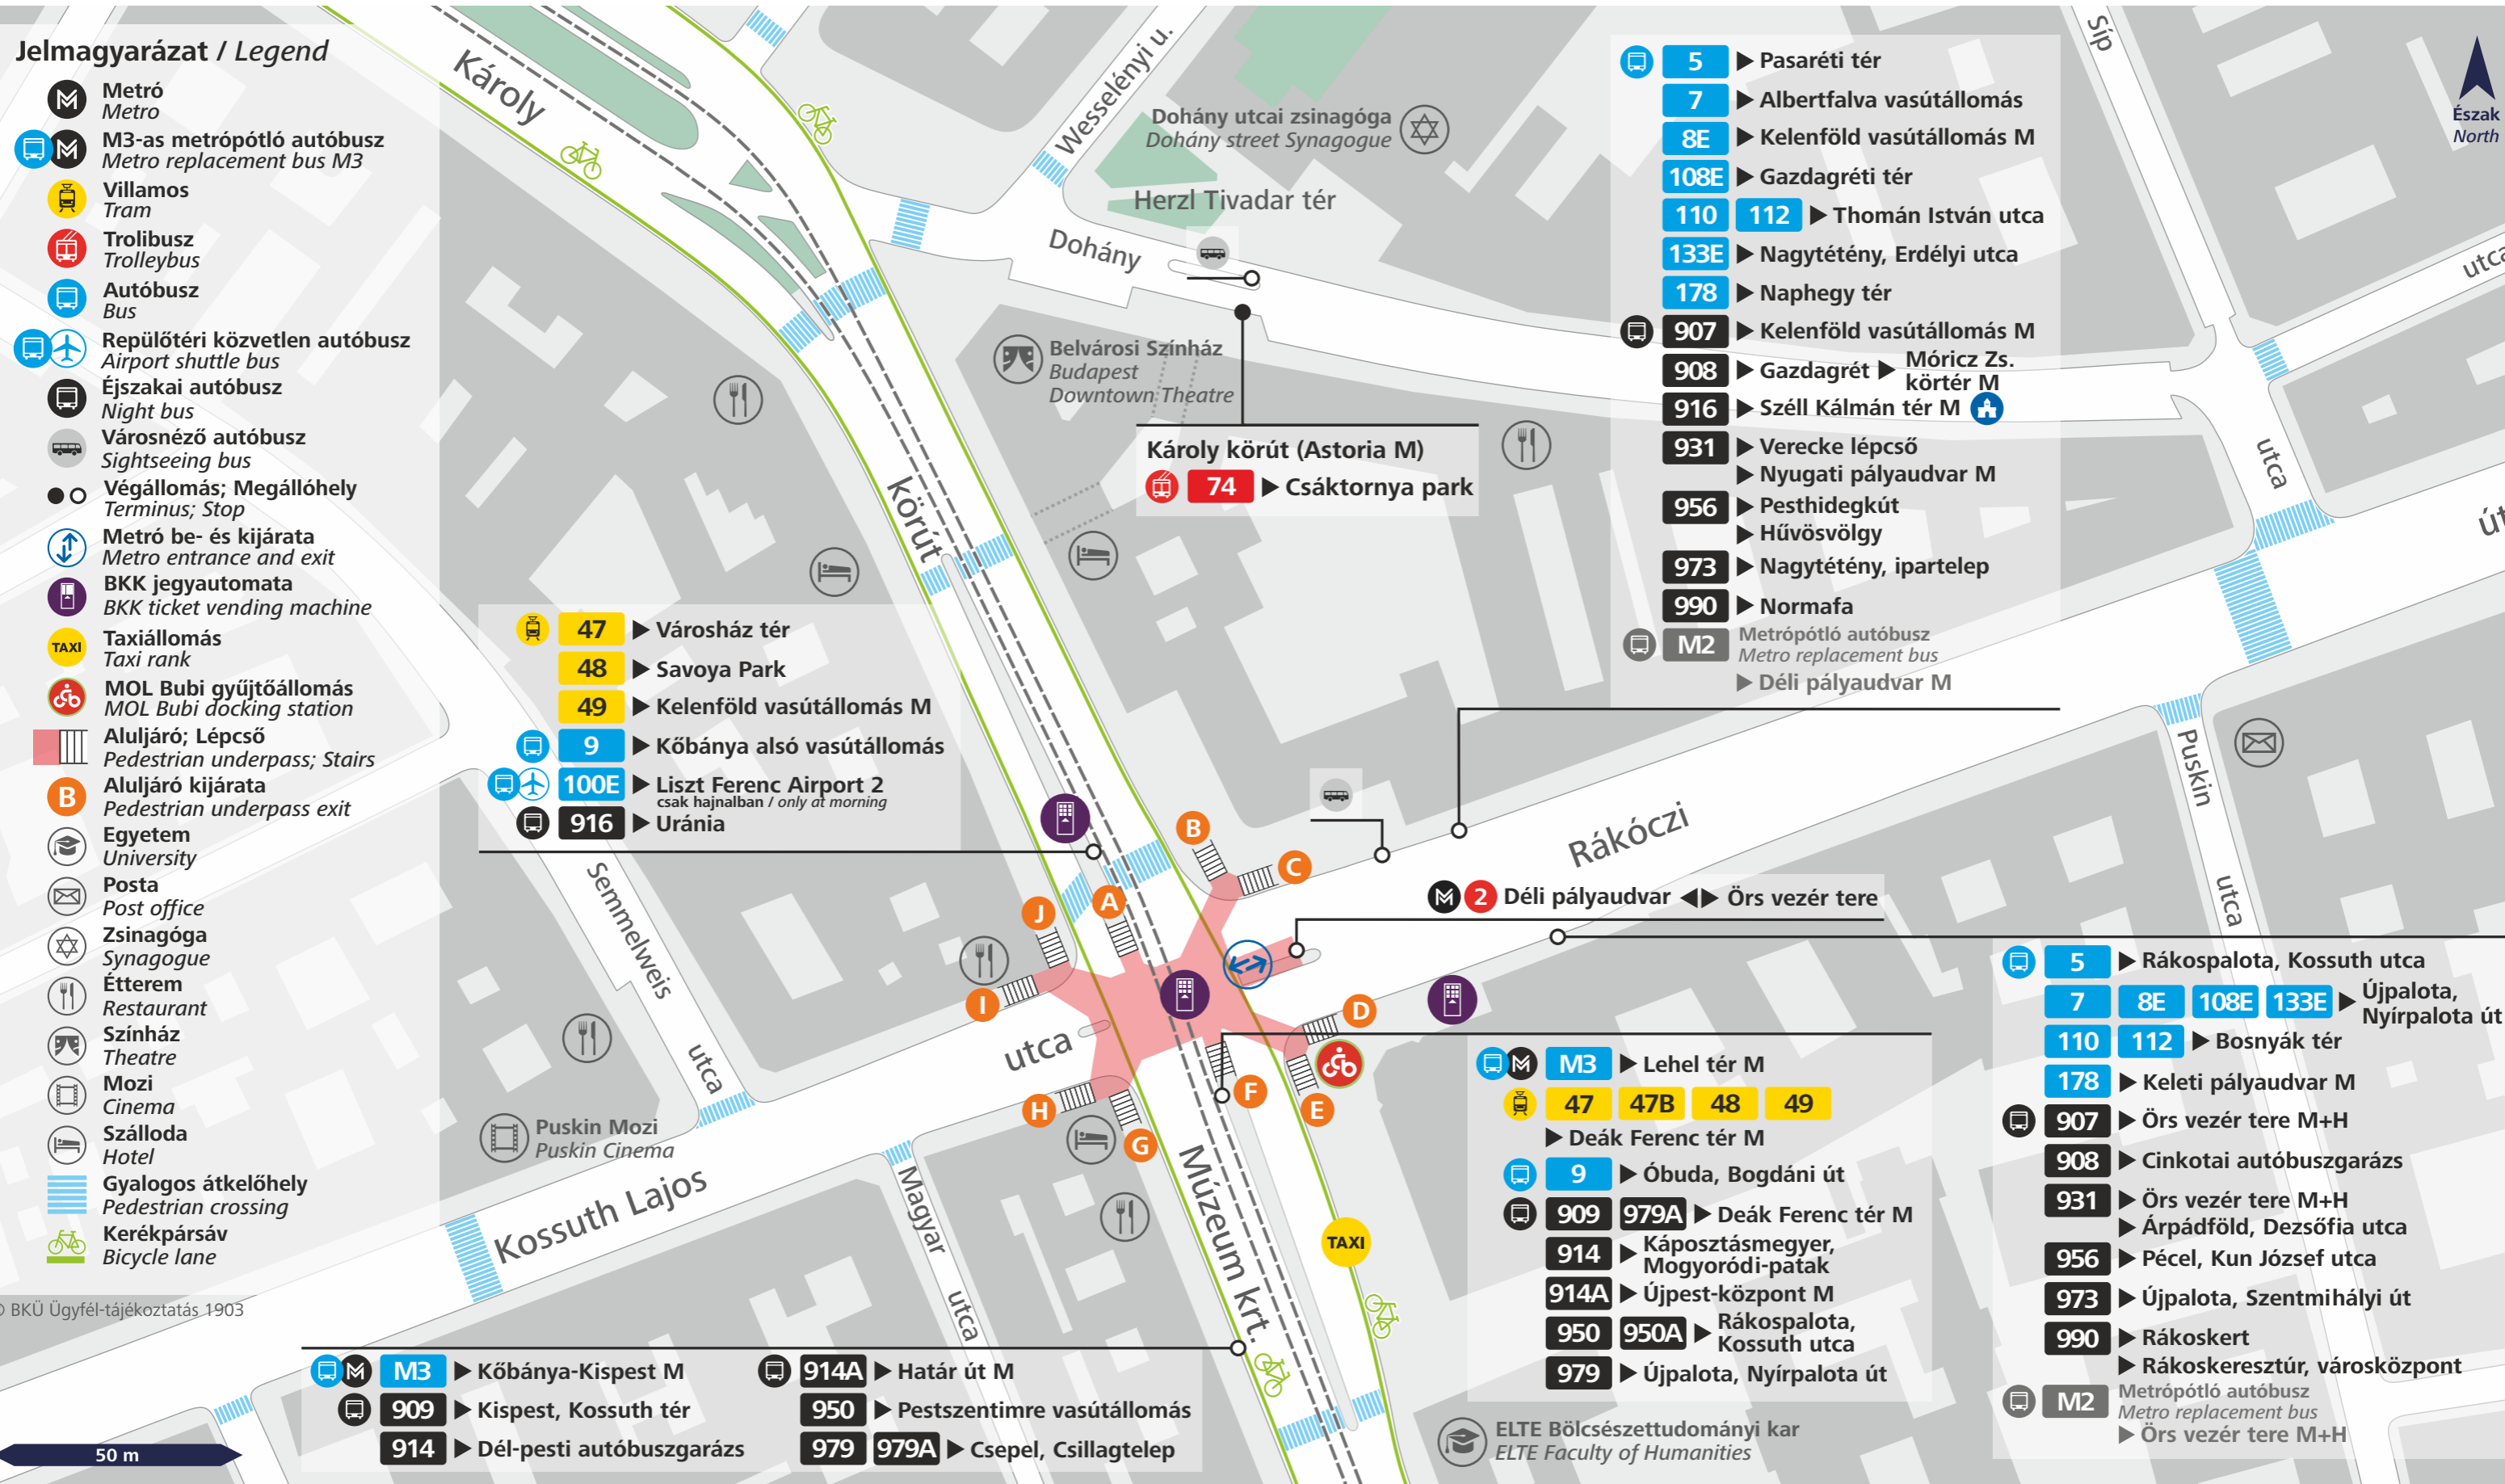

## Jelmagyarázat / Legend

- Metró**  
Metro
- M3-as metrópótló autóbusz**  
Metro replacement bus M3
- Villamos**  
Tram
- Trolibusz**  
Trolleybus
- Autóbusz**  
Bus
- Repülőtéri közvetlen autóbusz**  
Airport shuttle bus
- Éjszakai autóbusz**  
Night bus
- Városnéző autóbusz**  
Sightseeing bus
- Végállomás; Megállóhely**  
Terminus; Stop
- Metró be- és kijárata**  
Metro entrance and exit
- BKK jegyautomata**  
BKK ticket vending machine
- Taxiállomás**  
Taxi rank
- MOL Bubi gyűjtőállomás**  
MOL Bubi docking station
- Aluljáró; Lépcső**  
Pedestrian underpass; Stairs
- Aluljáró kijárata**  
Pedestrian underpass exit
- Egyetem**  
University
- Posta**  
Post office
- Zsinagóga**  
Synagogue
- Étterem**  
Restaurant
- Színház**  
Theatre
- Mozi**  
Cinema
- Szálloda**  
Hotel
- Gyalogos átkelőhely**  
Pedestrian crossing
- Kerékpársáv**  
Bicycle lane

© BKÜ Ügyfél-tájékoztatás 1903

50 m

**Károly körút (Astoria M)**  
**74** ▶ Csáktornya park

- 5** ▶ Pasaréti tér
- 7** ▶ Albertfalva vasútállomás
- 8E** ▶ Kelenföld vasútállomás M
- 108E** ▶ Gazdagréti tér
- 110** **112** ▶ Thomán István utca
- 133E** ▶ Nagytétény, Erdélyi utca
- 178** ▶ Naphegy tér
- 907** ▶ Kelenföld vasútállomás M
- 908** ▶ Gazdagrét ▶ Móricz Zs. körtér M
- 916** ▶ Széll Kálmán tér M
- 931** ▶ Verecke lépcső
- 956** ▶ Nyugati pályaudvar M
- 973** ▶ Pesthidegkút
- 990** ▶ Hűvösvölgy
- 973** ▶ Nagytétény, ipartelep
- 990** ▶ Normafa
- M2** Metrópótló autóbusz  
Metro replacement bus
- ▶ Déli pályaudvar M

- 47** ▶ Városház tér
- 48** ▶ Savoya Park
- 49** ▶ Kelenföld vasútállomás M
- 9** ▶ Kőbánya alsó vasútállomás
- 100E** ▶ Liszt Ferenc Airport 2  
csak hajnalban / only at morning
- 916** ▶ Uránia

- M3** ▶ Lehel tér M
- 47** **47B** **48** **49**  
▶ Deák Ferenc tér M
- 9** ▶ Óbuda, Bogdáni út
- 909** **979A** ▶ Deák Ferenc tér M
- 914** ▶ Káposztásmegyer, Mogyoródi-pataki
- 914A** ▶ Újpest-központ M
- 950** **950A** ▶ Rákospalota, Kossuth utca
- 979** ▶ Újpalota, Nyírpalota út