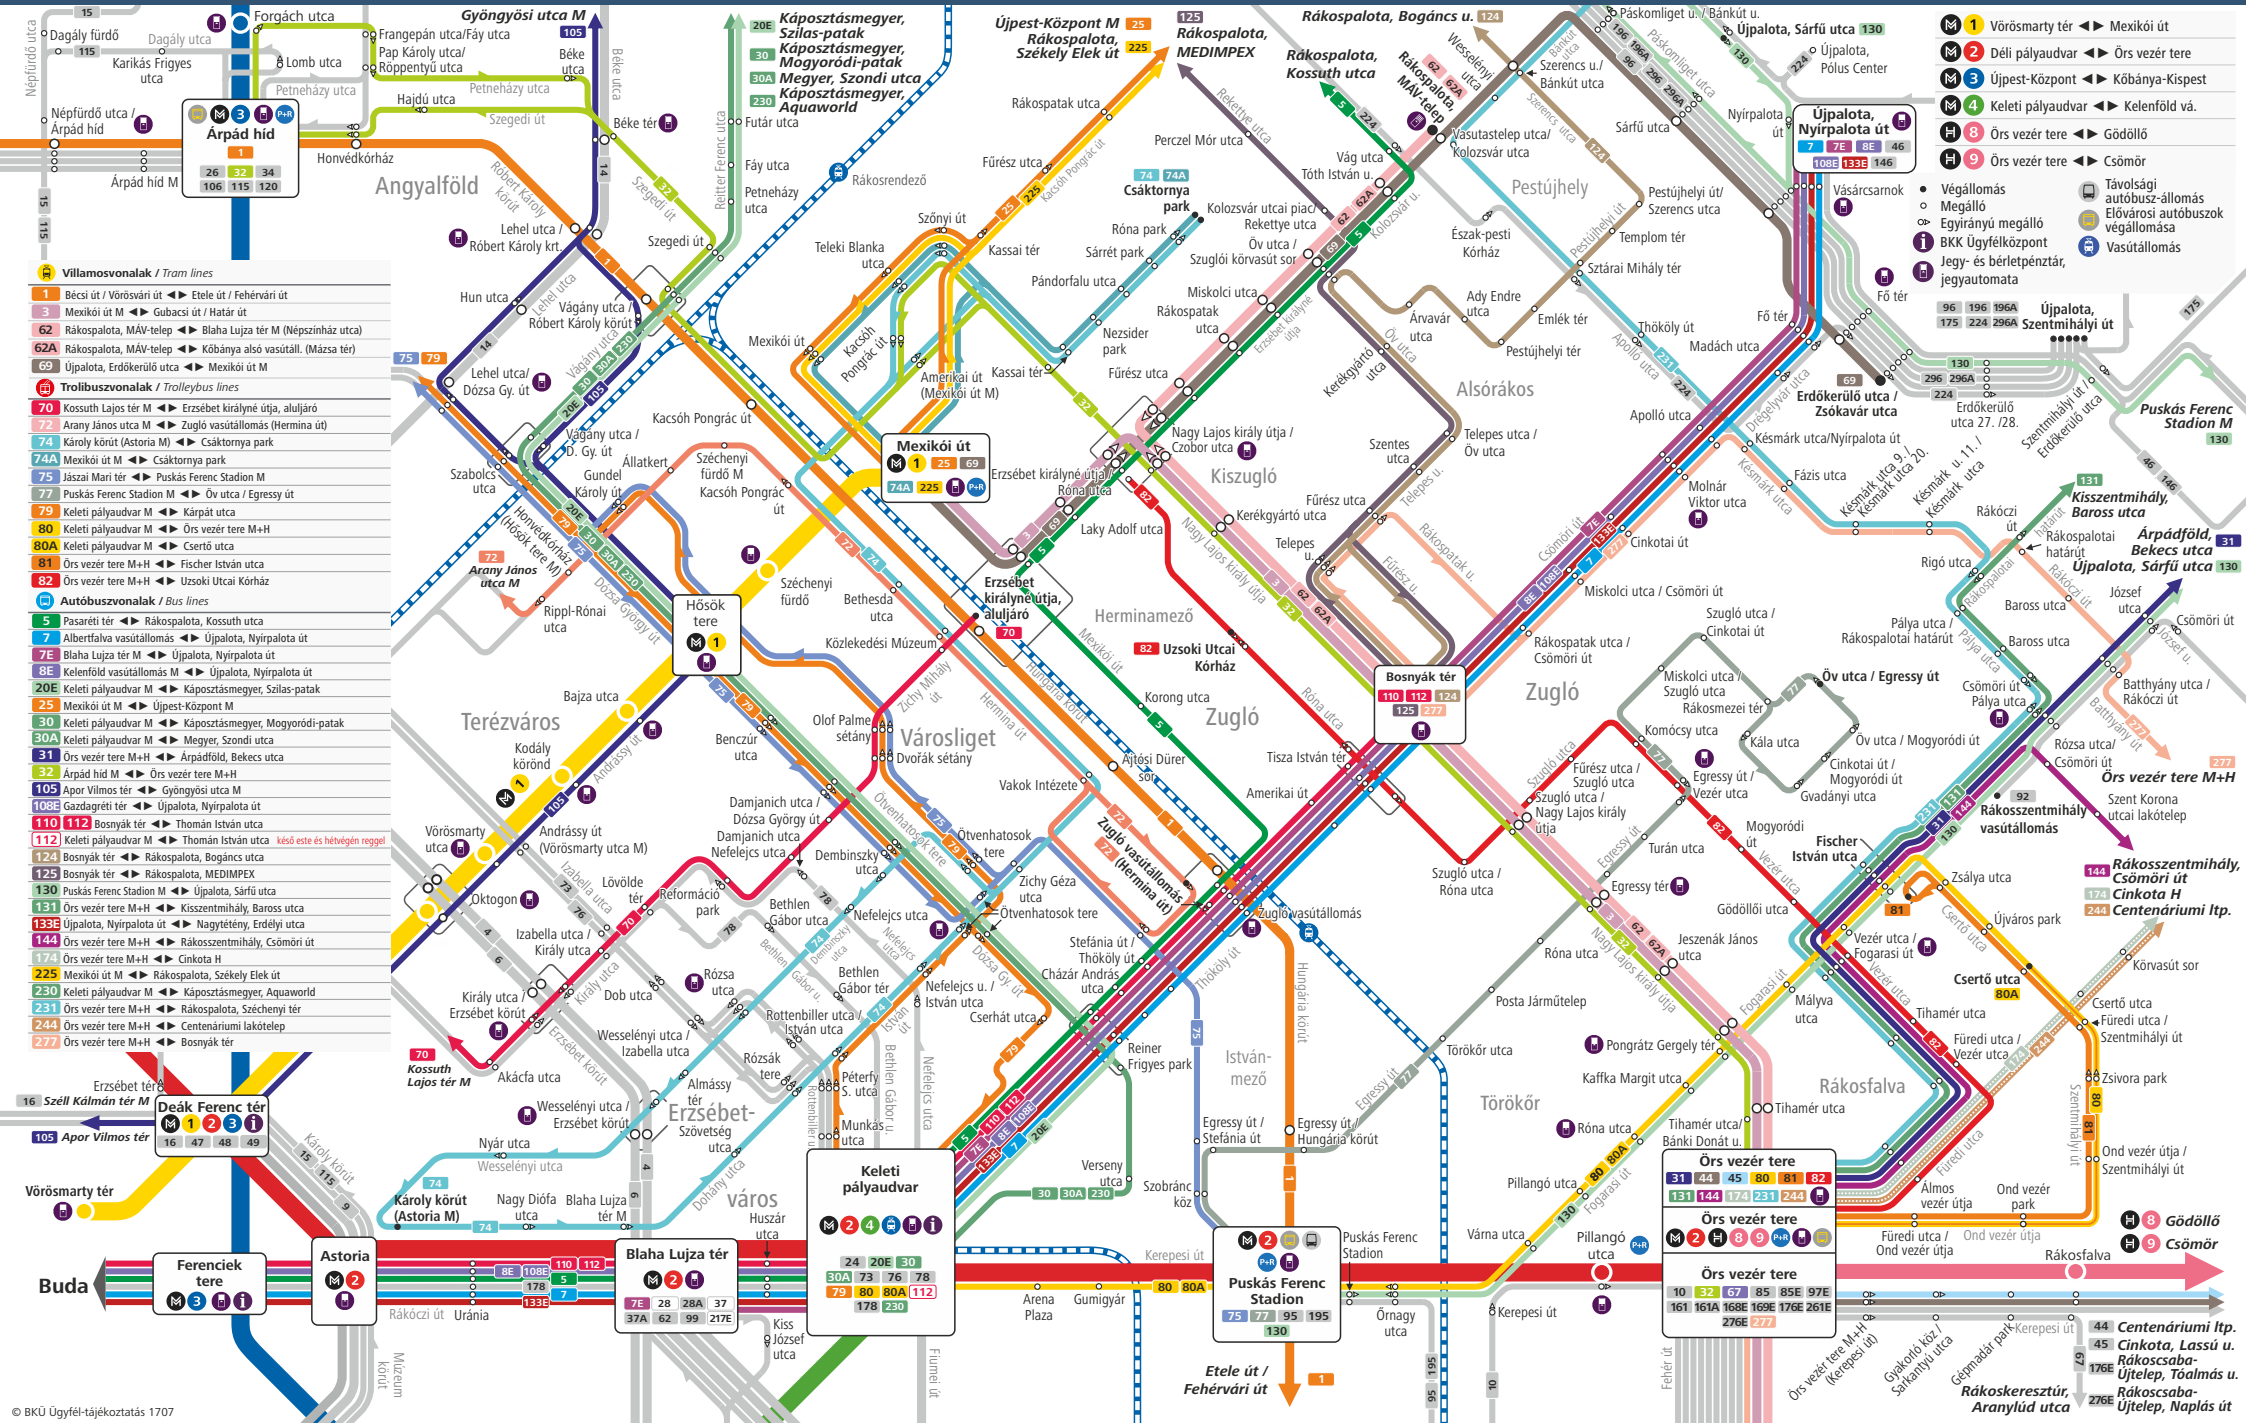

Zugló közösségi közlekedése / Transport network in Zugló

Árpád híd

26	32	34
106	115	120

M 1	Vörösmarty tér	↔	Mexikói út
M 2	Déli pályaudvar	↔	Őrs vezér tere
M 3	Újpest-Központ	↔	Köbánya-Kispest
M 4	Keleti pályaudvar	↔	Kelenföld vá.
H 8	Őrs vezér tere	↔	Gödöllő
H 9	Őrs vezér tere	↔	Csömör

- Végállomás: Megálló, Egyirányú megálló, BKK Ügyfélközpont, Jegy- és bérletpénztár, jegyautomata
- Távolági autóbusz-állomás, Elővárosi autóbuszk végállomása, Vasútállomás

96	196	196A
175	224	296A
130	130	296A
175	224	296A