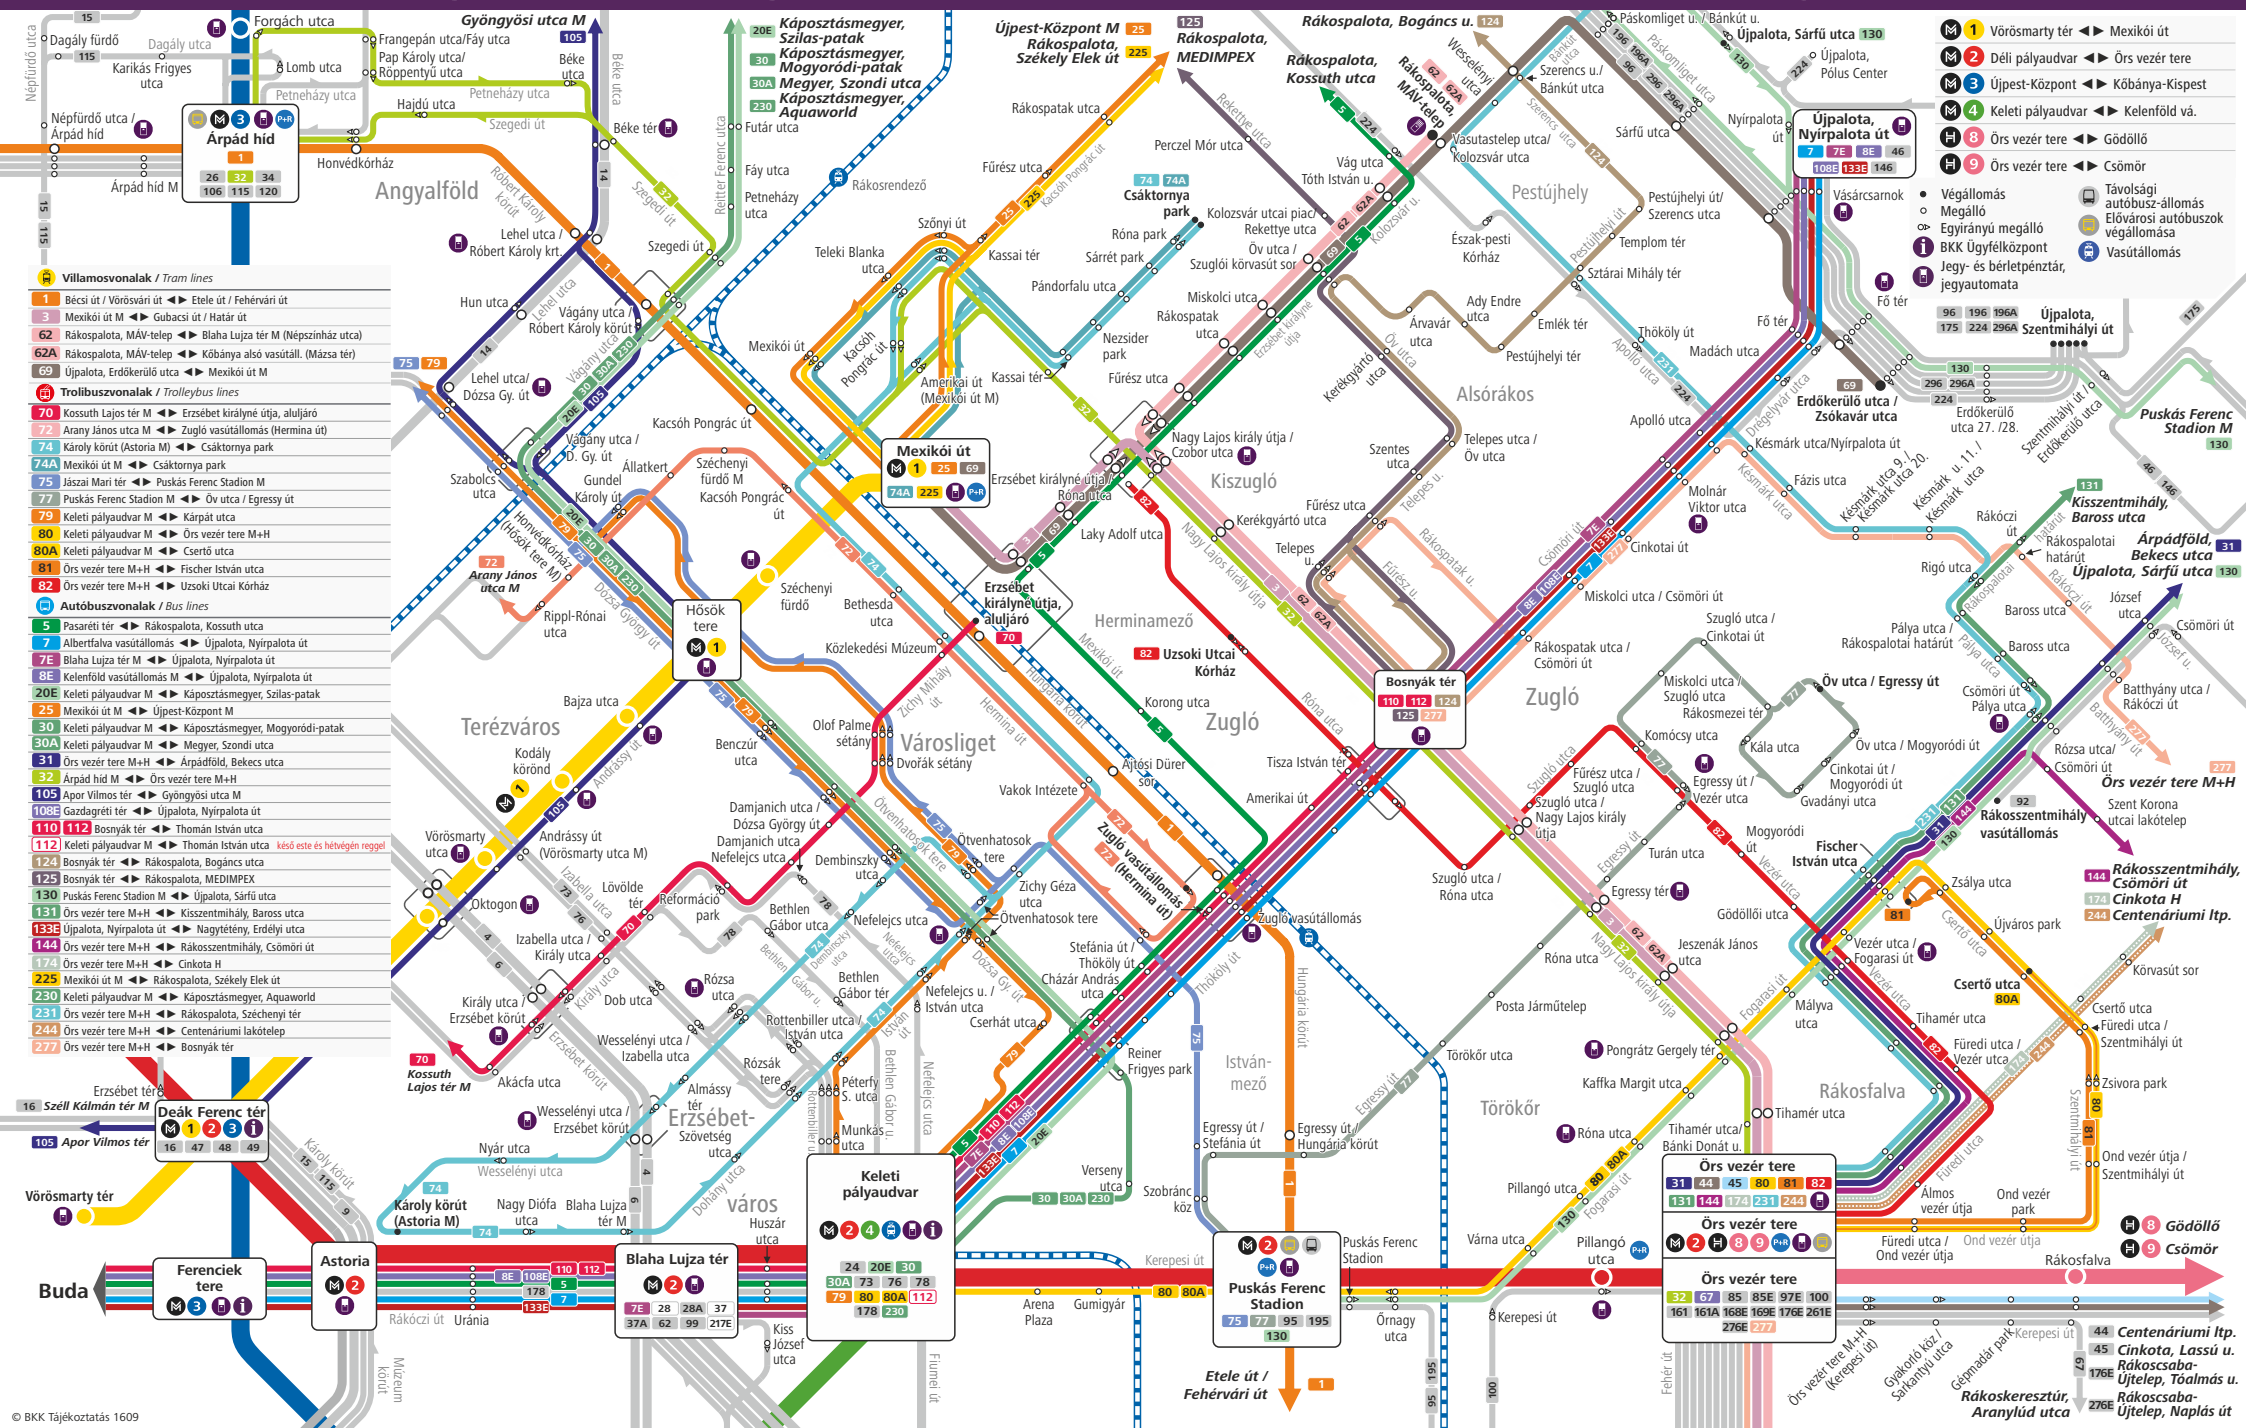

Zugló közösségi közlekedése / Transport network in Zugló

- 1 Vörösmarty tér ↔ Mexikói út
 - 2 Déli pályaudvar ↔ Órs vezér tere
 - 3 Újpest-Központ ↔ Kőbánya-Kispest
 - 4 Keleti pályaudvar ↔ Kelenföld vá.
 - 8 Órs vezér tere ↔ Gödöllő
 - 9 Órs vezér tere ↔ Csömör
- Végállomás
 - Megálló
 - Egyirányú megálló
 - BKK Ügyfélpont
 - Jegy- és bérletpénztár, jegyautomata
 - Távolsági autóbusz-állomás
 - Elővárosi autóbuszok végállomása
 - Vasútállomás