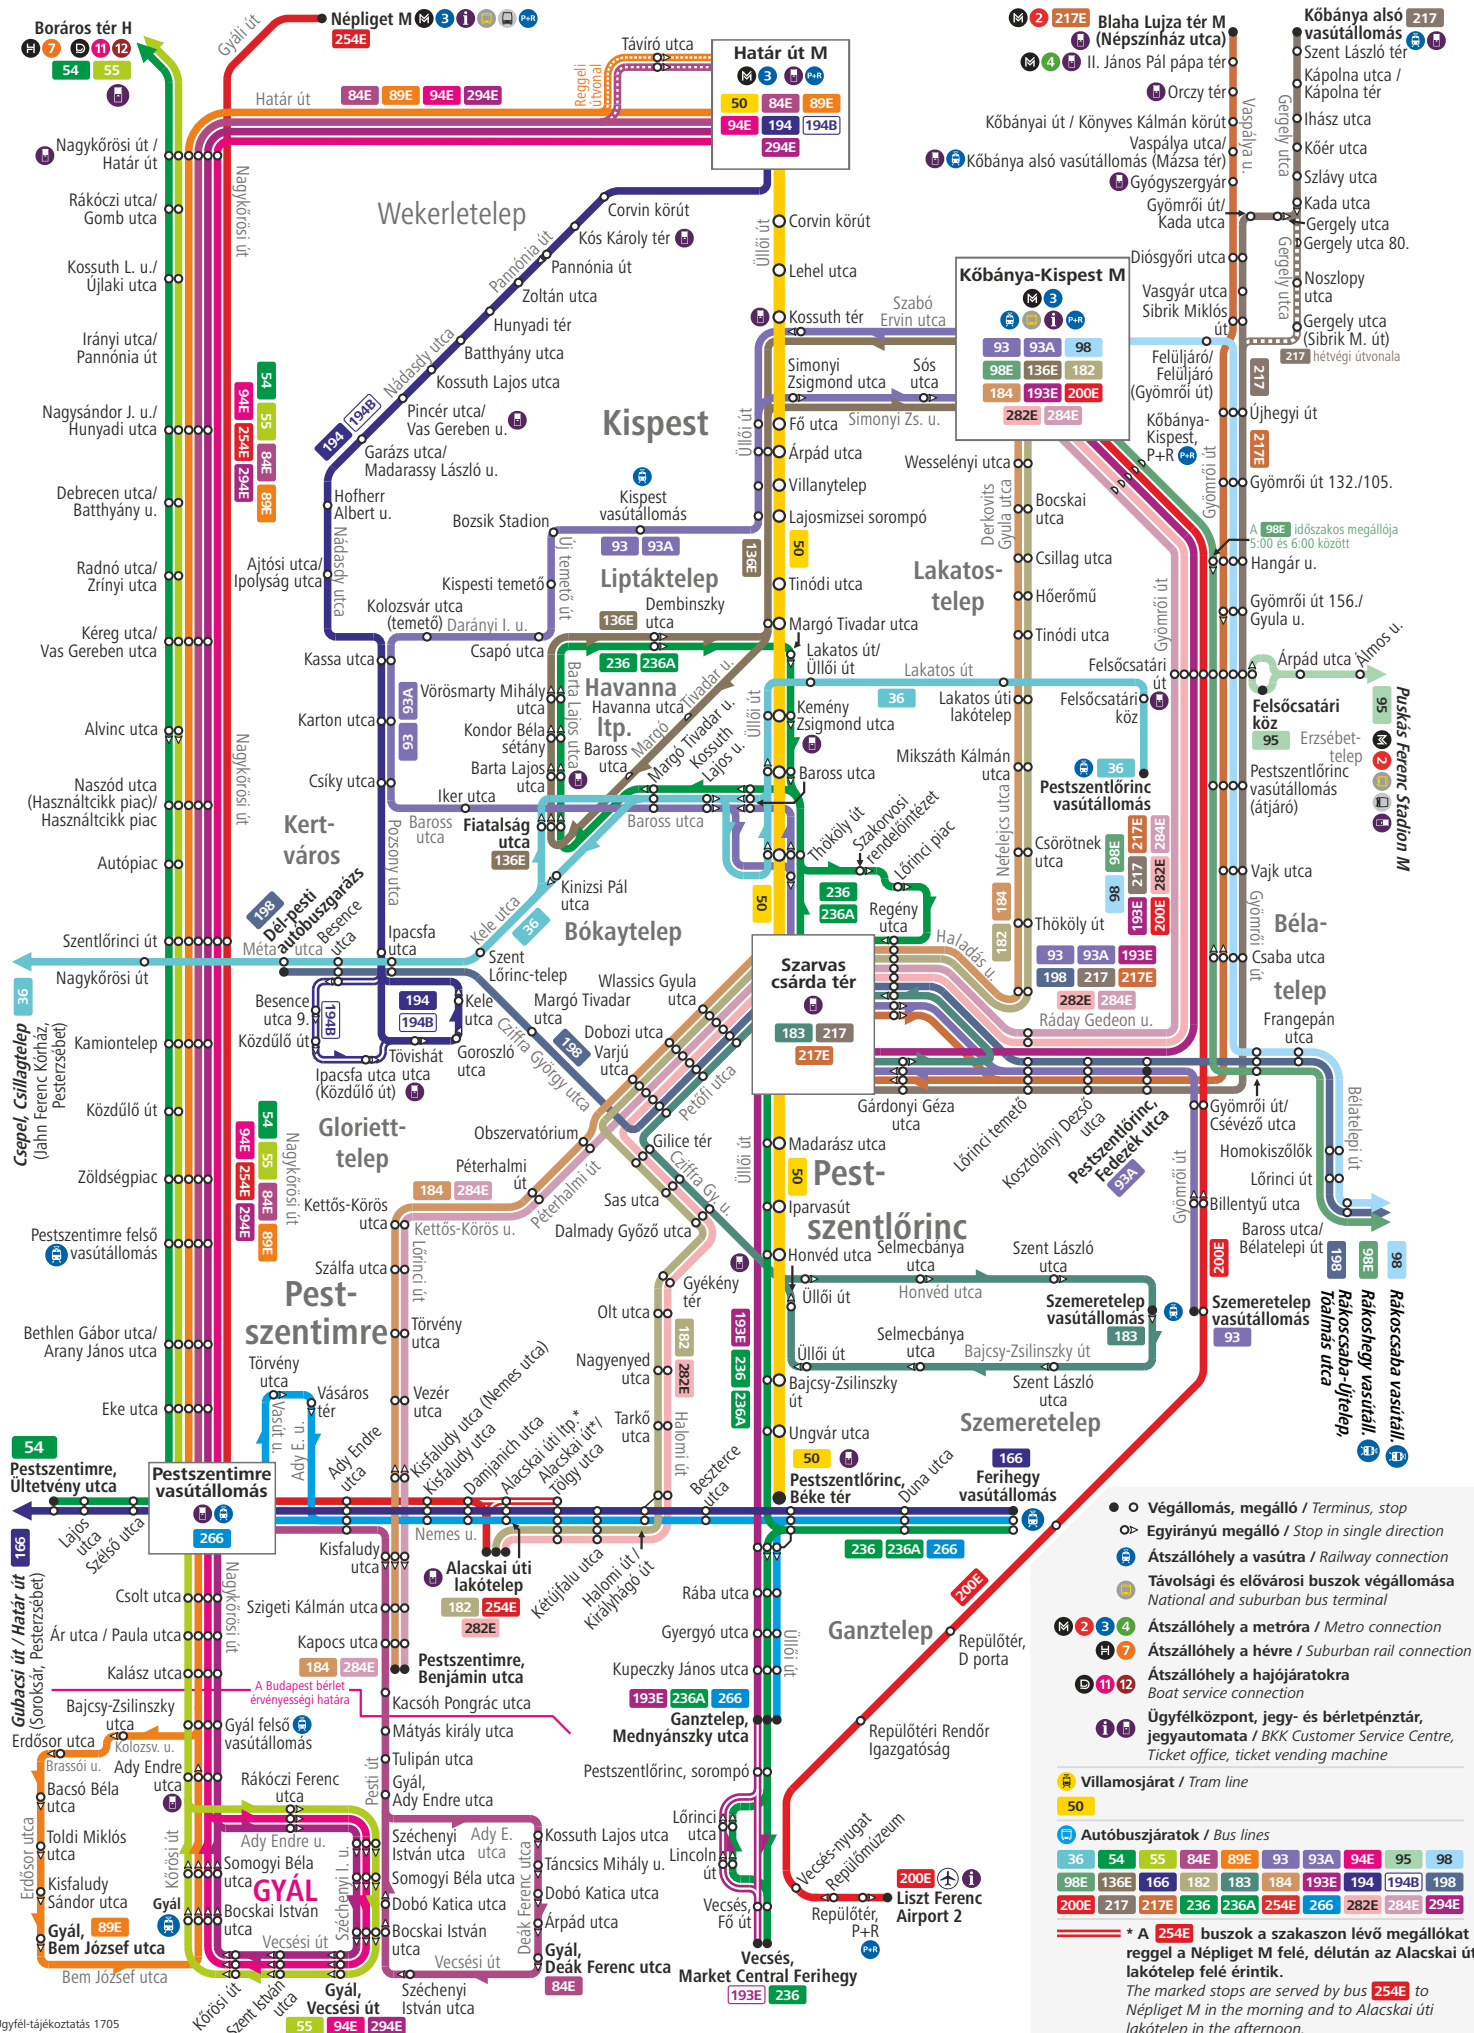

# Pestszentlőrinc, Pestszentimre és Gyál közösségi közlekedése

- Végállomás, megálló / Terminus, stop
- ➔ Egyirányú megálló / Stop in single direction
- 🚆 Átszállóhely a vasútra / Railway connection
- 🚗 Távolsági és elővárosi buszok végállomása / National and suburban bus terminal
- 🚇 Átszállóhely a metróra / Metro connection
- 🚊 Átszállóhely a hévre / Suburban rail connection
- 🚤 Átszállóhely a hajójáratokra / Boat service connection
- 👤 Ügyfélközpont, jegy- és bérletpénztár, jegyautomata / BKK Customer Service Centre, Ticket office, ticket vending machine
- 🚊 Villamosjárat / Tram line
- 50
- 🚌 Autóbuszjáratok / Bus lines

\* A 254E buszok a szakaszon lévő megállókat reggel a Népliget M felé, délután az Alacskaí uti lakótelep felé érintik.  
 The marked stops are served by bus 254E to Népliget M in the morning and to Alacskaí uti lakótelep in the afternoon.