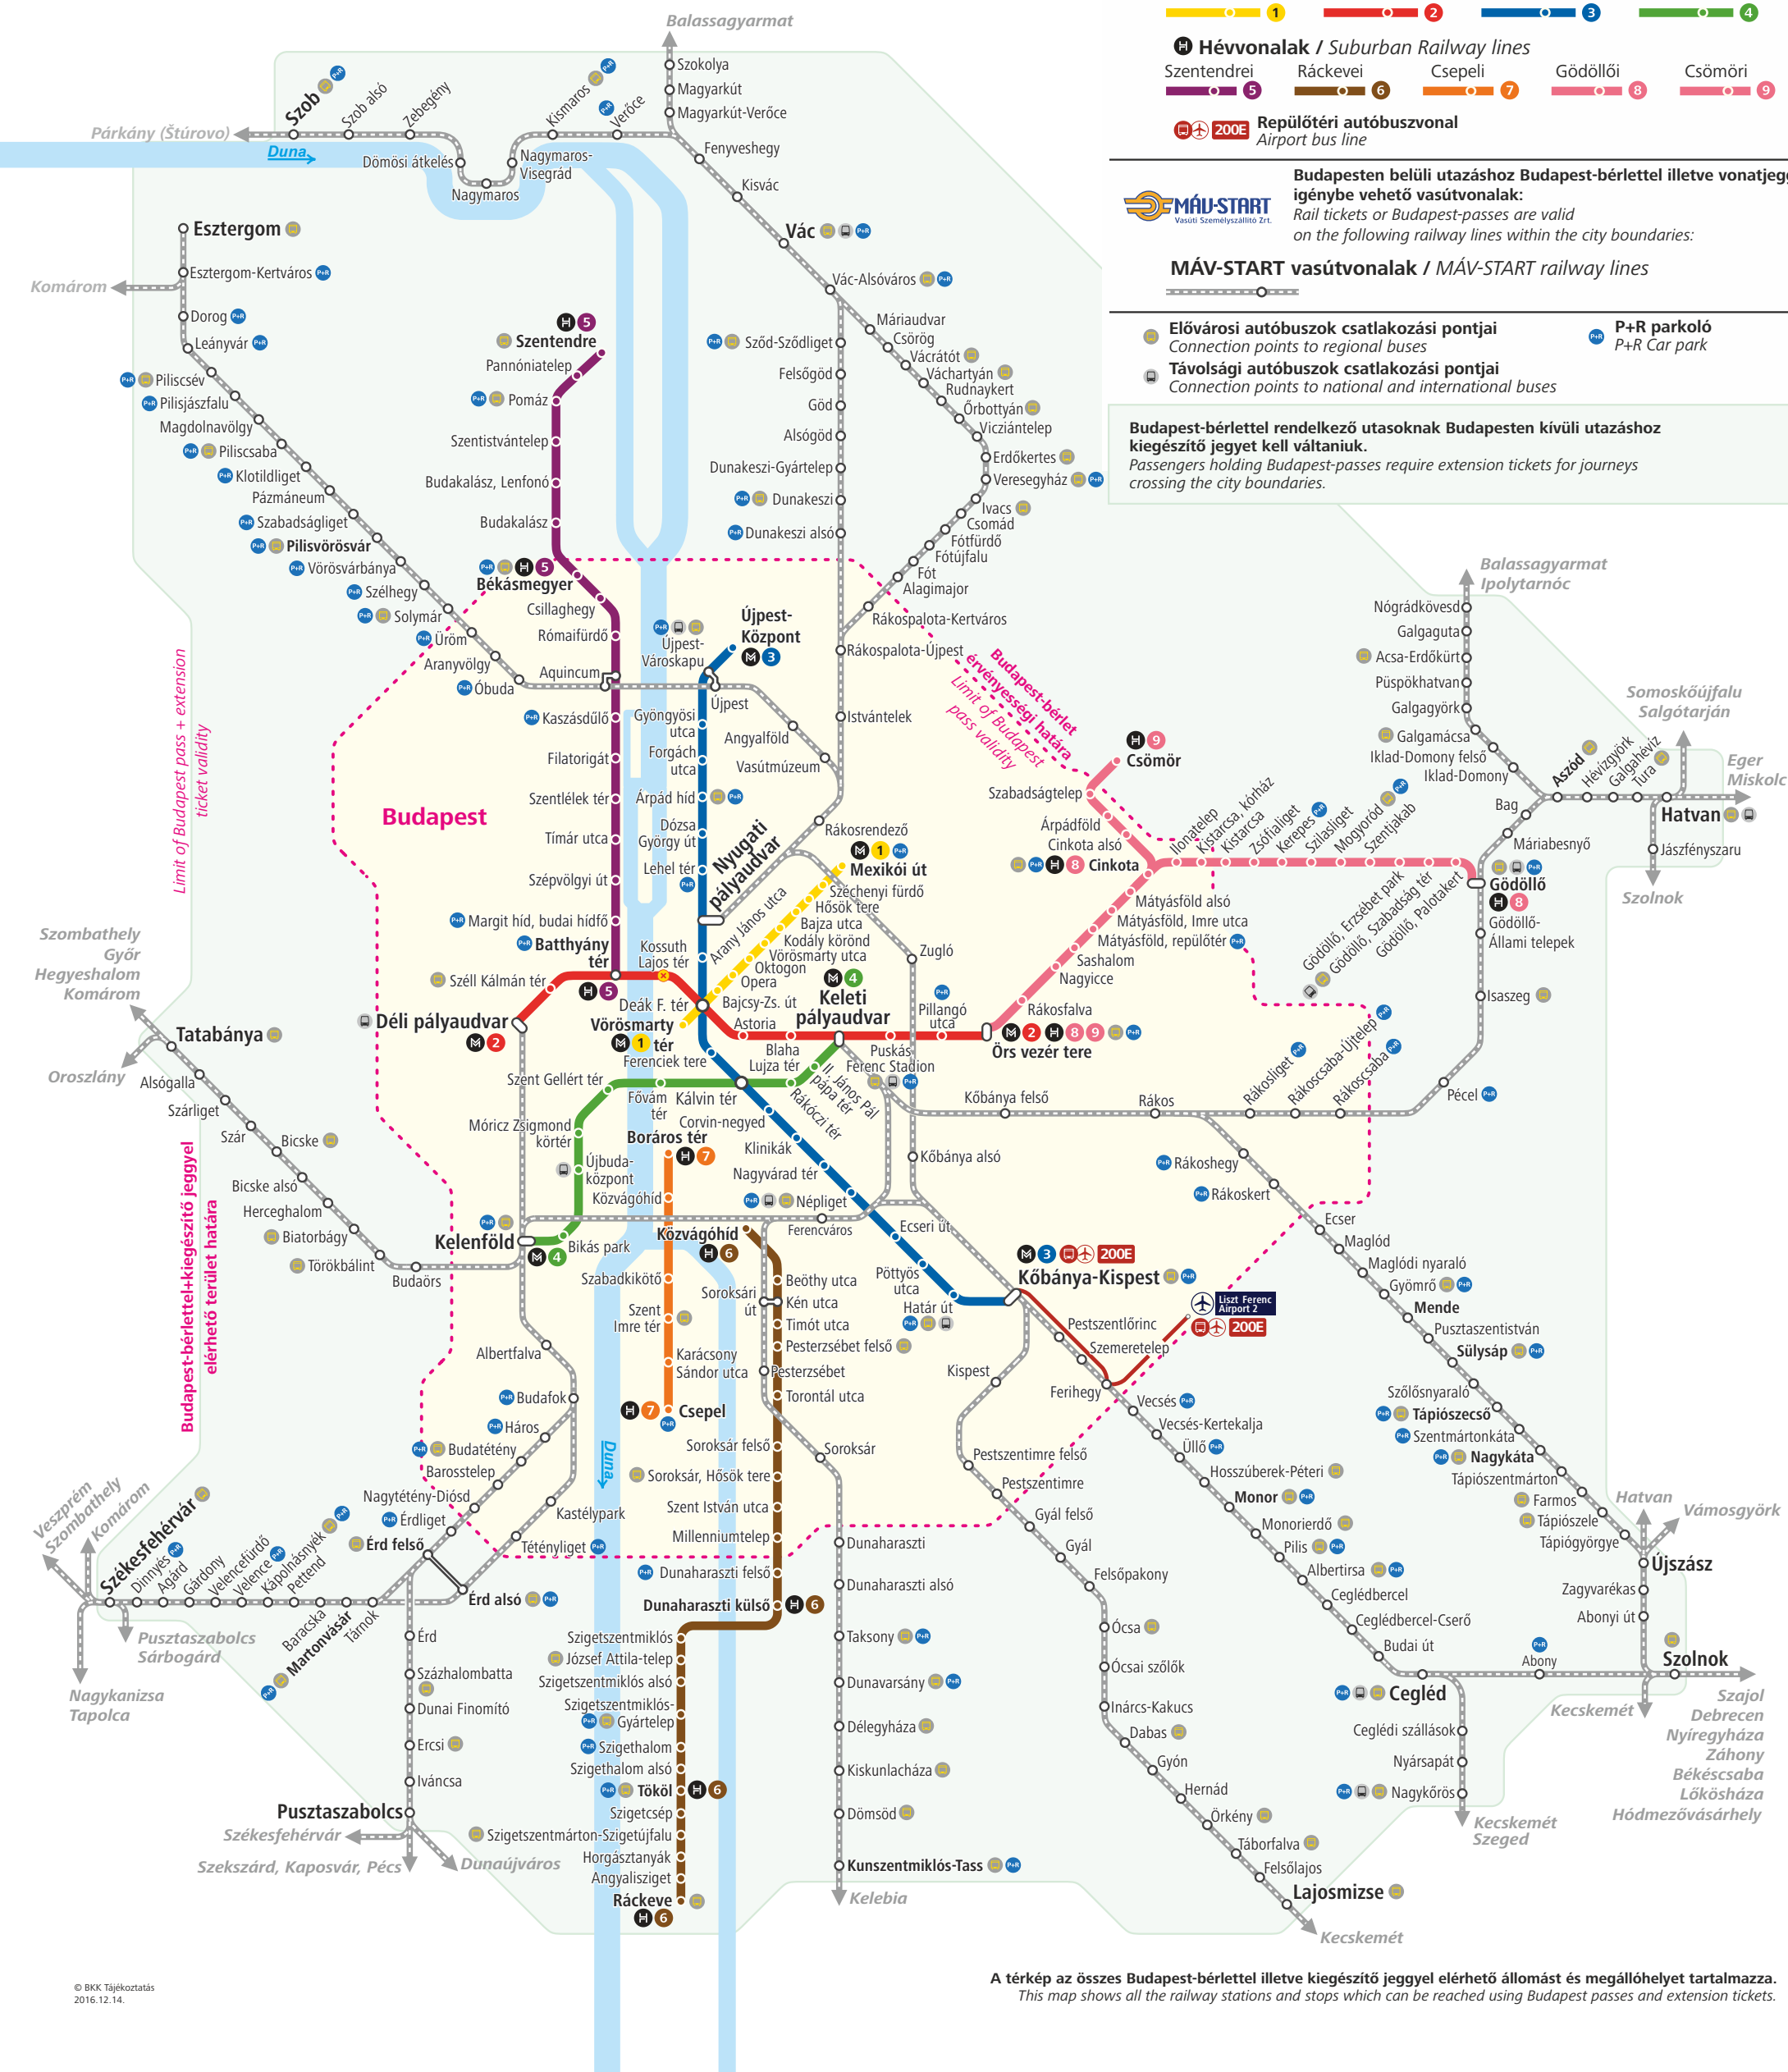

Budapest és környékének vasúti hálózata

Railway Network of Budapest and Vicinity

Budapesten belüli utazáshoz BKK vonaljeggyel illetve Budapest-bérlettel igénybe vehető vonalak:
BKK single tickets or Budapest-passes are valid on the following lines within the city boundaries:

M **Metróvonalak / Metro lines**
1 2 3 4

H **Hévvonalak / Suburban Railway lines**
Szentendrei 5 Ráckevei 6 Csepeli 7 Gödöllői 8 Csömöri 9

200E **Repülőtéri autóbuszvonal**
Airport bus line

Budapesten belüli utazáshoz Budapest-bérlettel illetve vonatjeggyel igénybe vehető vasútvonalak:
Rail tickets or Budapest-passes are valid on the following railway lines within the city boundaries:

MÁV-START vasútvonalak / MÁV-START railway lines

- Elővárosi autóbuszok csatlakozási pontjai**
Connection points to regional buses
- P+R parkoló**
P+R Car park
- Távolsági autóbuszok csatlakozási pontjai**
Connection points to national and international buses

A térkép az összes Budapest-bérlettel illetve kiegészítő jeggyel elérhető állomást és megállóhelyet tartalmazza.
This map shows all the railway stations and stops which can be reached using Budapest passes and extension tickets.